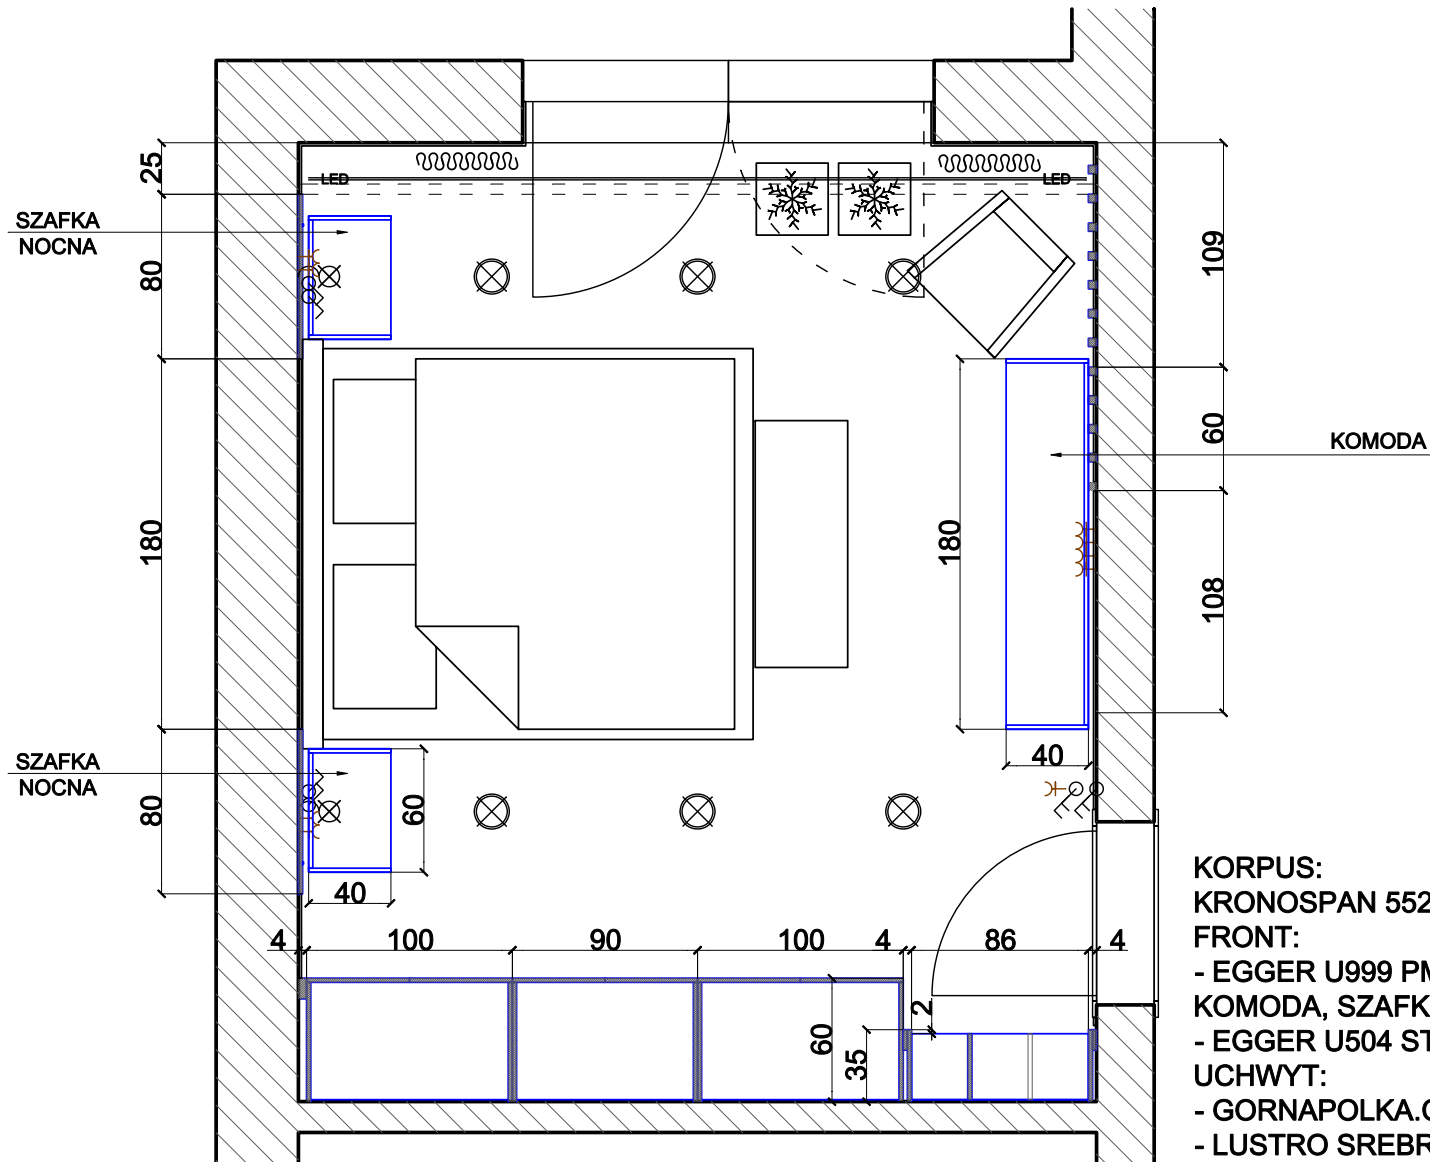

KORPUS:
KRONOSPAN 5527 - STONE OAK
FRONT:
- EGGER U999 PM CZARNY MAT
KOMODA, SZAFKI NOCNE:
- EGGER U504 ST9 NIEBIESKI TYROLSKI
UCHWYT:
- GORNAPOLKA.COM LING ŻŁOTY
- LUSTRO SREBRNE

SYPIALNIA
ZABUDOWA MEBLOWA