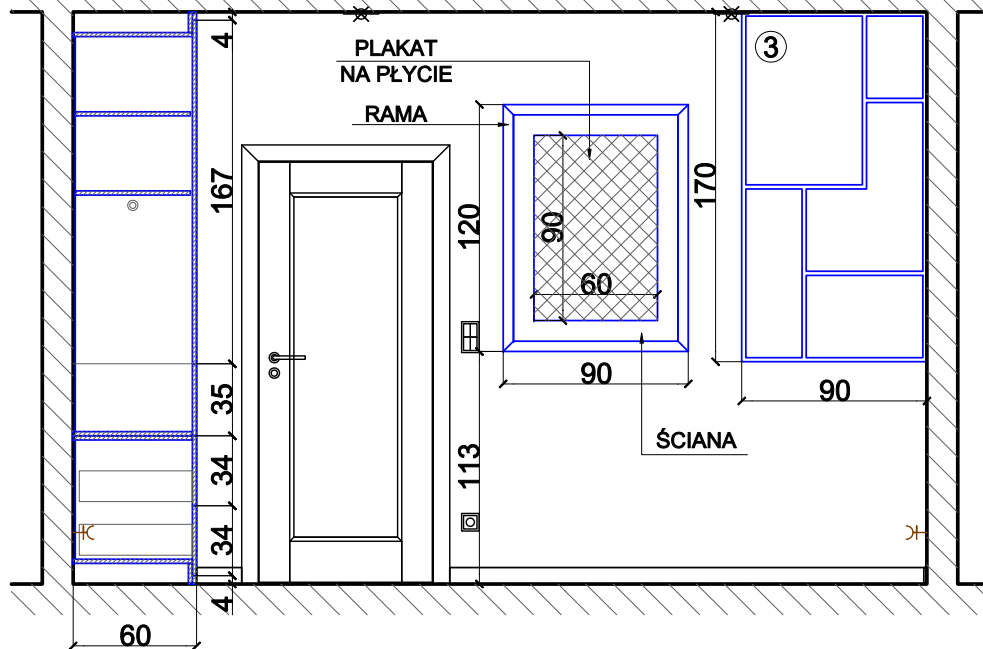

ŚCIANA "B"

ŚCIANA "C"

PROFIL 2x6cm
STAL/ALUMINIUM

ŚCIANA "D"

127
PŁYTA MEBLOWA

182
8xLAMELA 4cm +
LUSTRO 10cm

KONTENER POD BIURKO

GABINET ZABUDOWA MEBLOWA

ŚCIANA "A"

2xBLUM
ANTARO CZARNE

KOSZ NA PRANIE
UCHYLNÝ LUB SZUFLADA
FRONT ŁĄCZONY

ŚCIANA "B"

WYSOKOŚĆ SZAFKI
DOPASOWAĆ DO
UKŁADU PŁYTEK

SZAFKI W OŚI
USTĘPU I BIDEU

ŁAZIENKA
ZABUDOWA
MEBLOWA

- BLAT, KORPUS:
 KRONOSPAN 5527 - STONE OAK
 FRONT:
 - EGGER W1100 PM BIAŁY ALPEJSKI MAT
 - EGGER U999 PM CZARNY MAT
 UCHWYT:
 - GORNAPOLKA.COM LING CZARNY
 - LUSTRO SREBRNE

POKÓJ GOŚCINNY
 ZABUDOWA MEBLOWA

PÓŁKI AŻUROWE WISZĄCE ①

KONSTRUKCJA 2x2cm
STAL/ALUMINIUM

PÓŁKA WSADZONA
W KONSTRUKCJĘ

PÓŁKI AŻUROWE STOJĄCE ②

KONSTRUKCJA 2x2cm
STAL/ALUMINIUM

PÓŁKA WSADZONA
W KONSTRUKCJĘ

PÓŁKI AŻUROWE WISZĄCE ③

KONSTRUKCJA 2x2cm
STAL/ALUMINIUM

PÓŁKA WSADZONA
W KONSTRUKCJĘ

ŚCIANA "A"

ŚCIANA "B"

**POKÓJ GOŚCINNY
ZABUDOWA MEBLOWA**

ŚCIANA "C"

LISTWA
KLEJONA CZARNA

KOMODA
GORNAPOLKA.COM
SIGI KS2TV3S
EGGER BIAŁY PLATINIUM
UCHWYT LING CZARNY
NOGI CZARNE