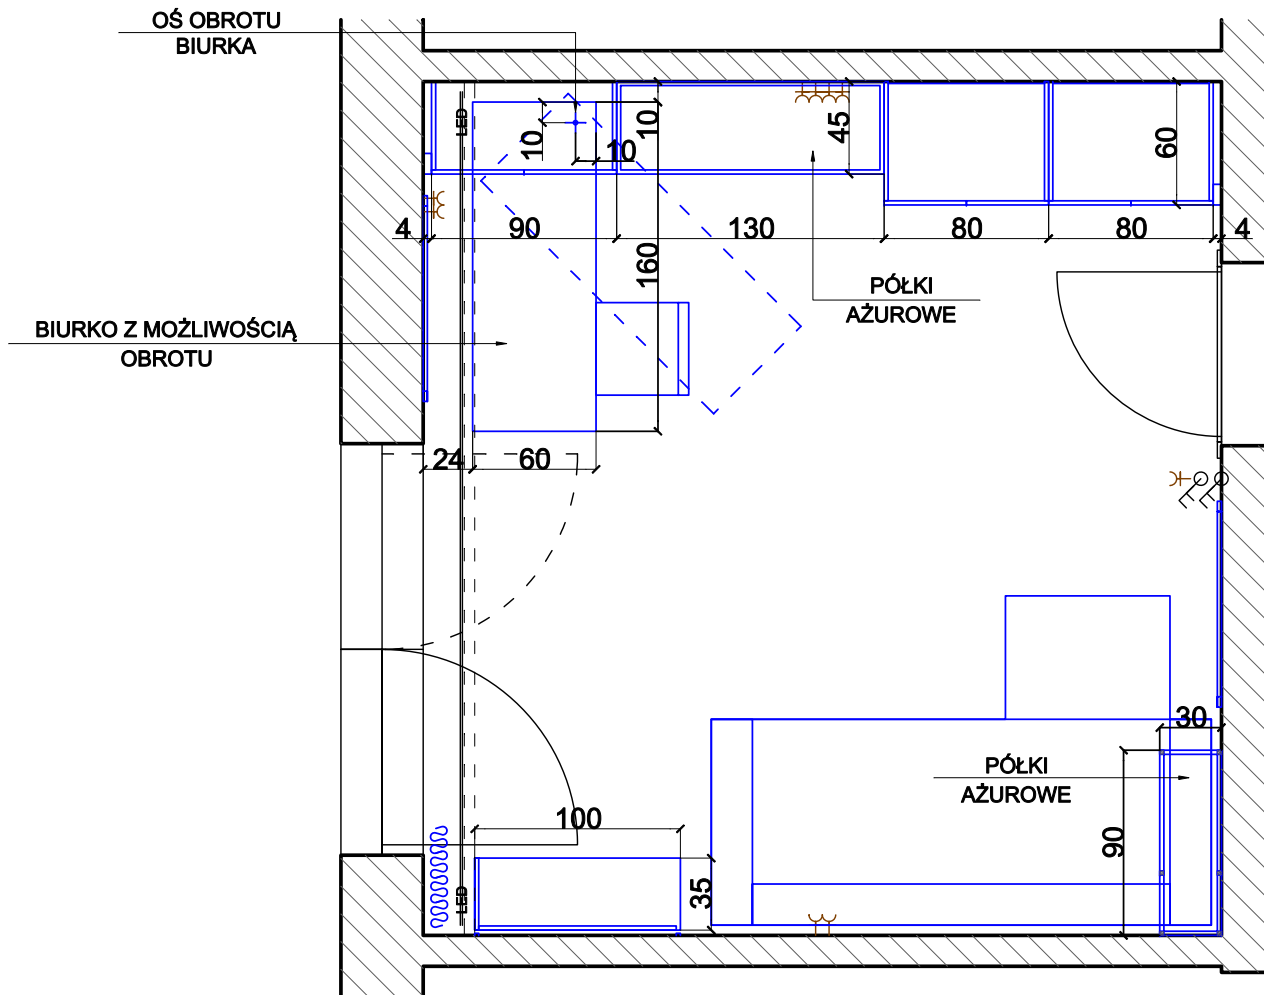

ŚCIANA "B"

ŚCIANA "C"

PROFIL 2x6cm
STAL/ALUMINIUM

ŚCIANA "D"

127
PŁYTA MEBLOWA

182
8xLAMELA 4cm +
LUSTRO 10cm

KONTENER POD BIURKO

GABINET ZABUDOWA MEBLOWA

ŚCIANA "A"

2xBLUM
ANTARO CZARNE

KOSZ NA PRANIE
UCHYLNÝ LUB SZUFLADA
FRONT ŁĄCZONY

ŚCIANA "B"

WYSOKOŚĆ SZAFKI
DOPASOWAĆ DO
UKŁADU PŁYTEK

SZAFKI W OŚI
USTĘPU I BIDEU

ŁAZIENKA
ZABUDOWA
MEBLOWA

- BLAT, KORPUS:
 KRONOSPAN 5527 - STONE OAK
 FRONT:
 - EGGER W1100 PM BIAŁY ALPEJSKI MAT
 - EGGER U999 PM CZARNY MAT
 UCHWYT:
 - GORNAPOLKA.COM LING CZARNY
 - LUSTRO SREBRNE

POKÓJ GOŚCINNY
 ZABUDOWA MEBLOWA

PÓŁKI AŻUROWE WISZĄCE ①

KONSTRUKCJA 2x2cm
STAL/ALUMINIUM

PÓŁKA WSADZONA
W KONSTRUKCJĘ

PÓŁKI AŻUROWE STOJĄCE ②

KONSTRUKCJA 2x2cm
STAL/ALUMINIUM

PÓŁKA WSADZONA
W KONSTRUKCJĘ

PÓŁKI AŻUROWE WISZĄCE ③

KONSTRUKCJA 2x2cm
STAL/ALUMINIUM

PÓŁKA WSADZONA
W KONSTRUKCJĘ

ŚCIANA "A"

ŚCIANA "B"

**POKÓJ GOŚCINNY
ZABUDOWA MEBLOWA**

ŚCIANA "C"

LISTWA
KLEJONA CZARNA

KOMODA
GORNAPOLKA.COM
SIGI KS2TV3S
EGGER BIAŁY PLATINIUM
UCHWYT LING CZARNY
NOGI CZARNE