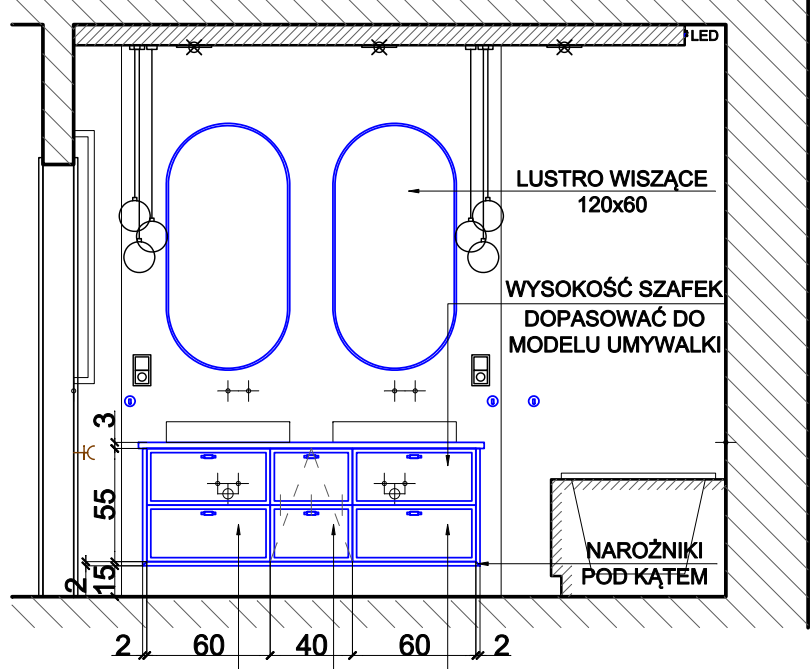

ŚCIANA "B"

ŚCIANA "C"

PROFIL 2x6cm
STAL/ALUMINIUM

ŚCIANA "D"

127
PŁYTA MEBLOWA

182
8xLAMELA 4cm +
LUSTRO 10cm

KONTENER POD BIURKO

GABINET ZABUDOWA MEBLOWA

- ŻŁOTE

UCHWYT:

- GORNAPOLKA.COM LING KLZ ŻŁOTY

WIESZAK:

GTV WZ-K2201-CZ

**KORYTARZ
ZABUDOWA MEBLOWA**

KORYTARZ
ZABUDOWA MEBLOWA
2

ŚCIANA "B"

ŚCIANA "A"

2xBLUM
ANTARO CZARNE

KOSZ NA PRANIE
UCHYLNÝ LUB SZUFLADA
FRONT ŁĄCZONY

ŚCIANA "B"

WYSOKOŚĆ SZAFKI
DOPASOWAĆ DO
UKŁADU PŁYTEK

SZAFKI W OŚI
USTĘPU I BIDEU

ŁAZIENKA
ZABUDOWA
MEBLOWA

- BLAT, KORPUS:
 KRONOSPAN 5527 - STONE OAK
 FRONT:
 - EGGER W1100 PM BIAŁY ALPEJSKI MAT
 - EGGER U999 PM CZARNY MAT
 UCHWYT:
 - GORNAPOLKA.COM LING CZARNY
 - LUSTRO SREBRNE