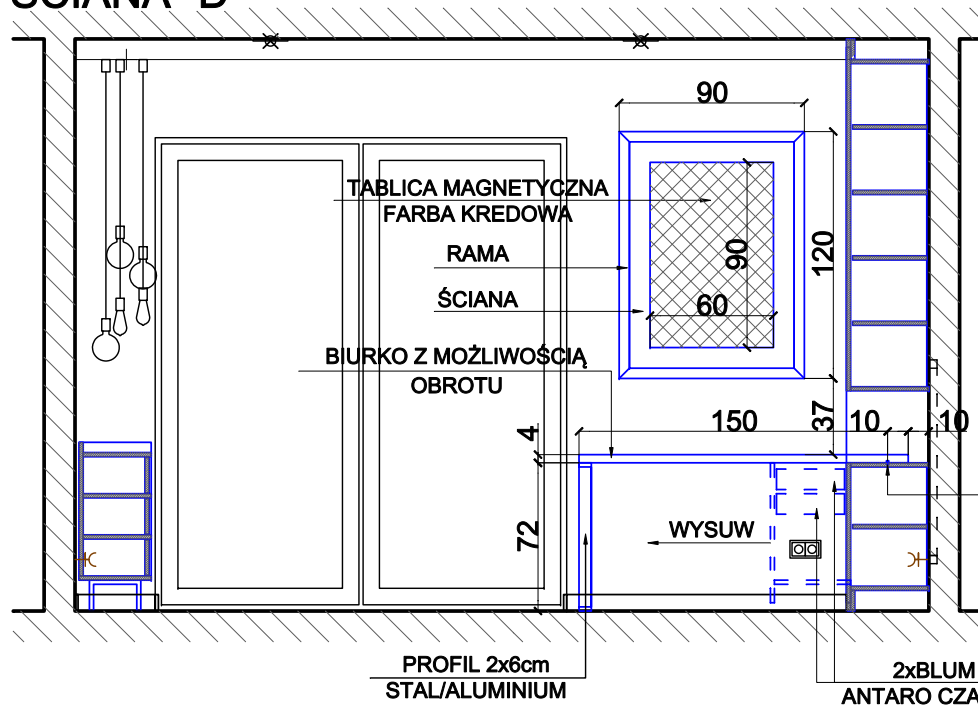

ŚCIANA "B"

ŚCIANA "C"

PROFIL 2x6cm
STAL/ALUMINIUM

ŚCIANA "D"

127
PŁYTA MEBLOWA

182
8xLAMELA 4cm +
LUSTRO 10cm

KONTENER POD BIURKO

GABINET ZABUDOWA MEBLOWA

POKÓJ GOŚCINNY
 ZABUDOWA MEBLOWA

PÓŁKI AŻUROWE WISZĄCE ①

KONSTRUKCJA 2x2cm
STAL/ALUMINIUM

PÓŁKA WSADZONA
W KONSTRUKCJĘ

PÓŁKI AŻUROWE STOJĄCE ②

KONSTRUKCJA 2x2cm
STAL/ALUMINIUM

PÓŁKA WSADZONA
W KONSTRUKCJĘ

PÓŁKI AŻUROWE WISZĄCE ③

KONSTRUKCJA 2x2cm
STAL/ALUMINIUM

PÓŁKA WSADZONA
W KONSTRUKCJĘ

ŚCIANA "A"

ŚCIANA "B"

**POKÓJ GOŚCINNY
ZABUDOWA MEBLOWA**

ŚCIANA "C"

LISTWA
KLEJONA CZARNA

KOMODA
GORNAPOLKA.COM
SIGI KS2TV3S
EGGER BIAŁY PLATINIUM
UCHWYT LING CZARNY
NOGI CZARNE

ŚCIANA "D"

OŚ OBROTU
BIURKA

POKÓJ GOŚCINNY
ZABUDOWA MEBLOWA

3

GÓRNA PÓLKA SIGI STV2S
 180x40x62
 EGGER U504 ST9
 NIEBIESKI TYROLSKI

SALON
ZABUDOWA MEBLOWA

ŚCIANA "A"

- BLAT:**
 - MARMUR NERO MARQUINA 3cm
- KORPUS:**
 - KRONOSPAN 8685 AG - SNOW WHITE
- KORPUS PÓLKA OTWARTA:**
 - EGGER U999 CZARNY MAT
- FRONT - SZAFKI DOLNE ZABUDOWA WYSOKA:**
 - GREGUS EP4 BIAŁY MAT
- FRONT - SZAFKI GÓRNE:**
 - GREGUS EP4 BIAŁY POŁYSK
- UCHWYT:**
 - SCHWINN 2576/256 ZOTY POŁYSK
- LAMELE:**
 - KRONOSPAN 5527 - STONE OAK
 - LUSTRO SREBRNE