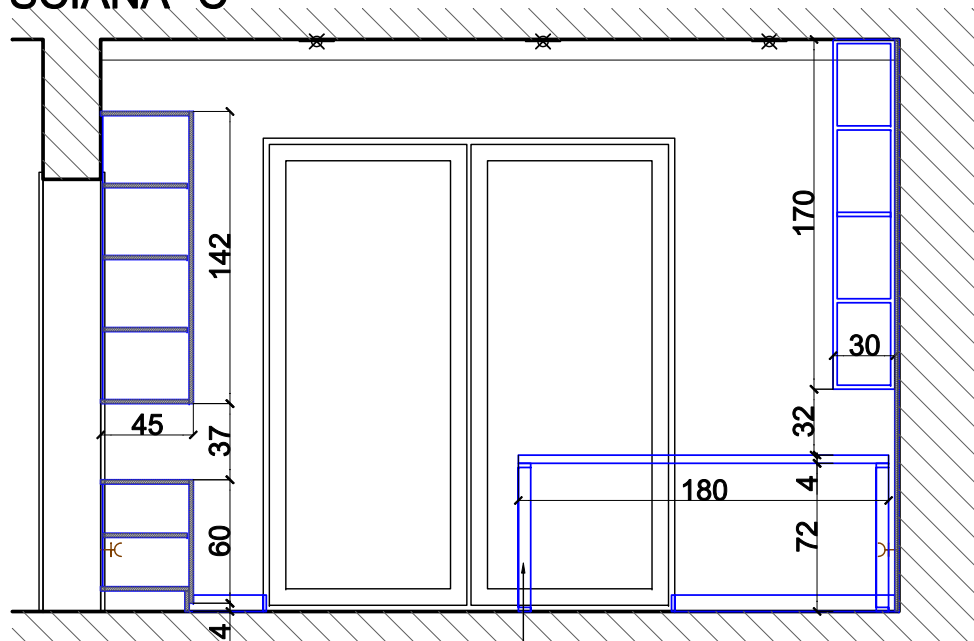

BLAT, KORPUS:
KRONOSPAN 5527 - STONE OAK
FRONT:
- EGGER U999 CZARNY MAT
UCHWYT:
- GORNAPOLKA.COM LING CZARNY
- TIP-ON
LAMELE:
- KRONOSPAN 5527 - STONE OAK
- LUSTRO SREBRNE

GABINET
ZABUDOWA MEBLOWA

ŚCIANA "A"

ŚCIANA "B"

ŚCIANA "C"

PROFIL 2x6cm
STAL/ALUMINIUM

ŚCIANA "D"

127
PŁYTA MEBLOWA

182
8xLAMELA 4cm +
LUSTRO 10cm

KONTENER POD BIURKO

GABINET ZABUDOWA MEBLOWA

KONSTRUKCJA 2x2cm
STAL/ALUMINIUM

PÓŁKA WSADZONA
W KONSTRUKCJĘ

ŚCIANA "A"

ŚCIANA "B"

**POKÓJ GOŚCINNY
ZABUDOWA MEBLOWA**

ŚCIANA "C"

LISTWA
KLEJONA CZARNA

KOMODA
GORNAPOLKA.COM
SIGI KS2TV3S
EGGER BIAŁY PLATINIUM
UCHWYT LING CZARNY
NOGI CZARNE