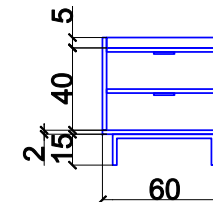

SYPIALNIA
ZABUDOWA MEBLOWA

ŚCIANA "A"

ŚCIANA "B"

KOMODA
 GORNAPOLKA.COM
 SIGI KSTV12 180x40 cm
 EGGER NIEBIESKI TYROLSKI
 UCHWYT LING ŻŁOTY
 NOGI CZARNE

SYPIALNIA
 ZABUDOWA MEBLOWA
 2

ŚCIANA "C"

SZAFKA NOCNA
GORNAPOLKA.COM
SIGI SN02 60x40 cm
EGGER NIEBIESKI TYROLSKI
UCHWYT LING ZŁOTY
NOGI CZARNE