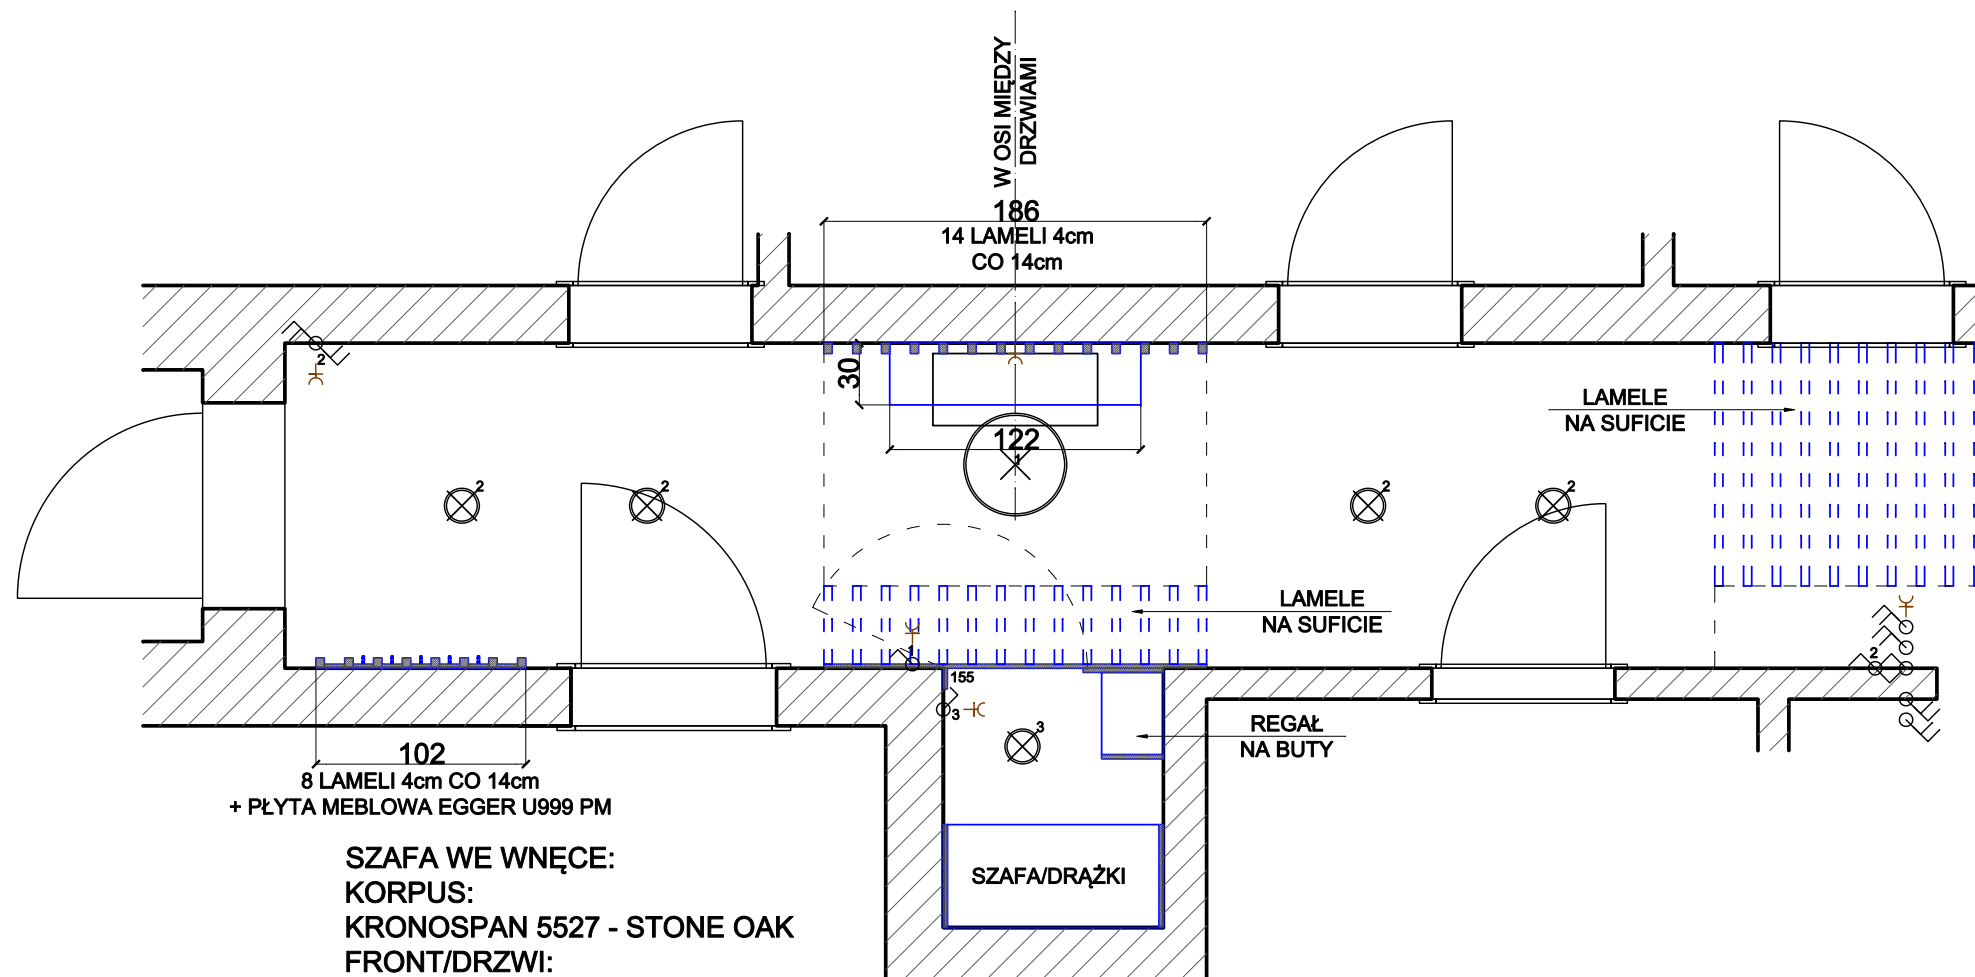

BLAT, KORPUS:
KRONOSPAN 5527 - STONE OAK
FRONT:
- EGGER U999 CZARNY MAT
UCHWYT:
- GORNAPOLKA.COM LING CZARNY
- TIP-ON
LAMELE:
- KRONOSPAN 5527 - STONE OAK
- LUSTRO SREBRNE

GABINET
ZABUDOWA MEBLOWA

ŚCIANA "A"

ŚCIANA "B"

ŚCIANA "C"

PROFIL 2x6cm
STAL/ALUMINIUM

ŚCIANA "D"

127
PŁYTA MEBLOWA

182
8xLAMELA 4cm +
LUSTRO 10cm

KONTENER POD BIURKO

GABINET ZABUDOWA MEBLOWA

KONSTRUKCJA 2x2cm
STAL/ALUMINIUM

PÓŁKA WSADZONA
W KONSTRUKCJĘ

ŚCIANA "A"

ŚCIANA "B"

**POKÓJ GOŚCINNY
ZABUDOWA MEBLOWA**

ŚCIANA "C"

LISTWA
KLEJONA CZARNA

KOMODA
GORNAPOLKA.COM
SIGI KS2TV3S
EGGER BIAŁY PLATINIUM
UCHWYT LING CZARNY
NOGI CZARNE