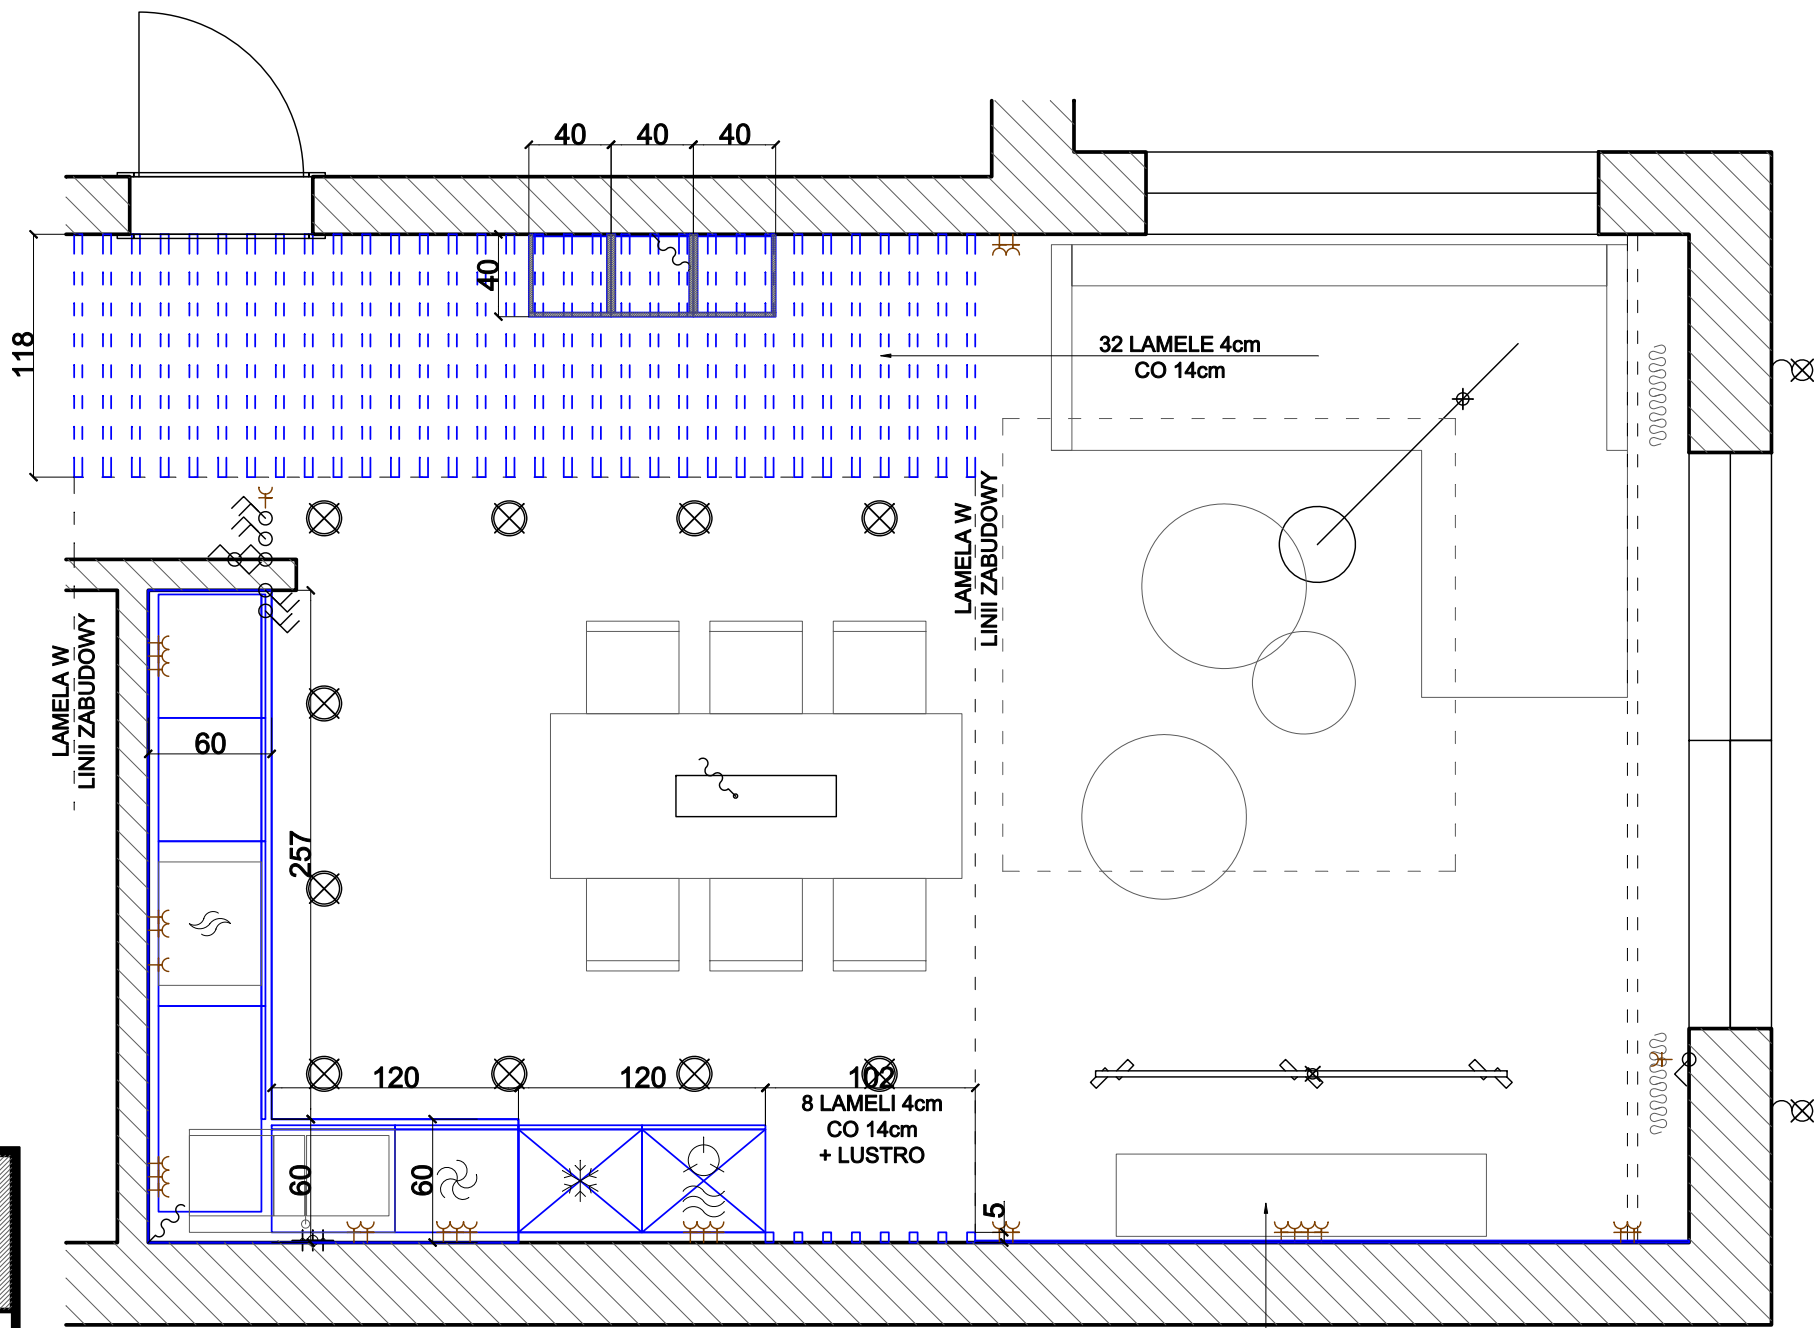

ŚCIANA "B"

ŚCIANA "C"

PROFIL 2x6cm
STAL/ALUMINIUM

ŚCIANA "D"

127
PŁYTA MEBLOWA

182
8xLAMELA 4cm +
LUSTRO 10cm

KONTENER POD BIURKO

GABINET ZABUDOWA MEBLOWA

ŚCIANA "D"

OŚ OBROTU
BIURKA

POKÓJ GOŚCINNY
ZABUDOWA MEBLOWA

3

GÓRNA PÓLKA SIGI STV2S
 180x40x62
 EGGER U504 ST9
 NIEBIESKI TYROLSKI

SALON
ZABUDOWA MEBLOWA

ŚCIANA "A"

- BLAT:**
 - MARMUR NERO MARQUINA 3cm
- KORPUS:**
 - KRONOSPAN 8685 AG - SNOW WHITE
- KORPUS PÓLKA OTWARTA:**
 - EGGER U999 CZARNY MAT
- FRONT - SZAFKI DOLNE ZABUDOWA WYSOKA:**
 - GREGUS EP4 BIAŁY MAT
- FRONT - SZAFKI GÓRNE:**
 - GREGUS EP4 BIAŁY POŁYSK
- UCHWYT:**
 - SCHWINN 2576/256 ZOTY POŁYSK
- LAMELE:**
 - KRONOSPAN 5527 - STONE OAK
 - LUSTRO SREBRNE

**SALON
 ZABUDOWA MEBLOWA**

SALON
ZABUDOW AMEBLOWA
3

KORPUS:
KRONOSPAN 5527 - STONE OAK
FRONT:
- EGGER U999 PM CZARNY MAT
KOMODA, SZAFKI NOCNE:
- EGGER U504 ST9 NIEBIESKI TYROLSKI
UCHWYT:
- GORNAPOLKA.COM LING ŻŁOTY
- LUSTRO SREBRNE

SYPIALNIA
ZABUDOWA MEBLOWA

ŚCIANA "A"

ŚCIANA "B"

KOMODA
 GORNAPOLKA.COM
 SIGI KSTV12 180x40 cm
 EGGER NIEBIESKI TYROLSKI
 UCHWYT LING ŻŁOTY
 NOGI CZARNE

SYPIALNIA
 ZABUDOWA MEBLOWA
 2

ŚCIANA "C"

SZAFKA NOCNA
GORNAPOLKA.COM
SIGI SN02 60x40 cm
EGGER NIEBIESKI TYROLSKI
UCHWYT LING ZŁOTY
NOGI CZARNE