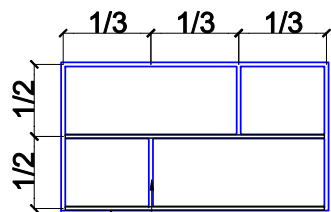

PÓŁKI AŻUROWE WISZĄCE ①