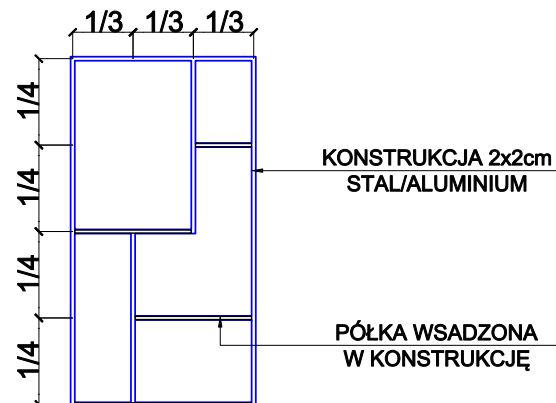

ŚCIANA "B"

ŚCIANA "C"

PROFIL 2x6cm
STAL/ALUMINIUM

ŚCIANA "D"

127
PŁYTA MEBLOWA

182
8xLAMELA 4cm +
LUSTRO 10cm

KONTENER POD BIURKO

GABINET ZABUDOWA MEBLOWA