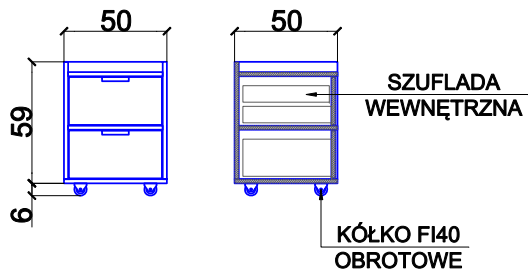

ŚCIANA "B"

ŚCIANA "C"

PROFIL 2x6cm
STAL/ALUMINIUM

ŚCIANA "D"

127
PŁYTA MEBLOWA

182
8xLAMELA 4cm +
LUSTRO 10cm

KONTENER POD BIURKO

GABINET ZABUDOWA MEBLOWA