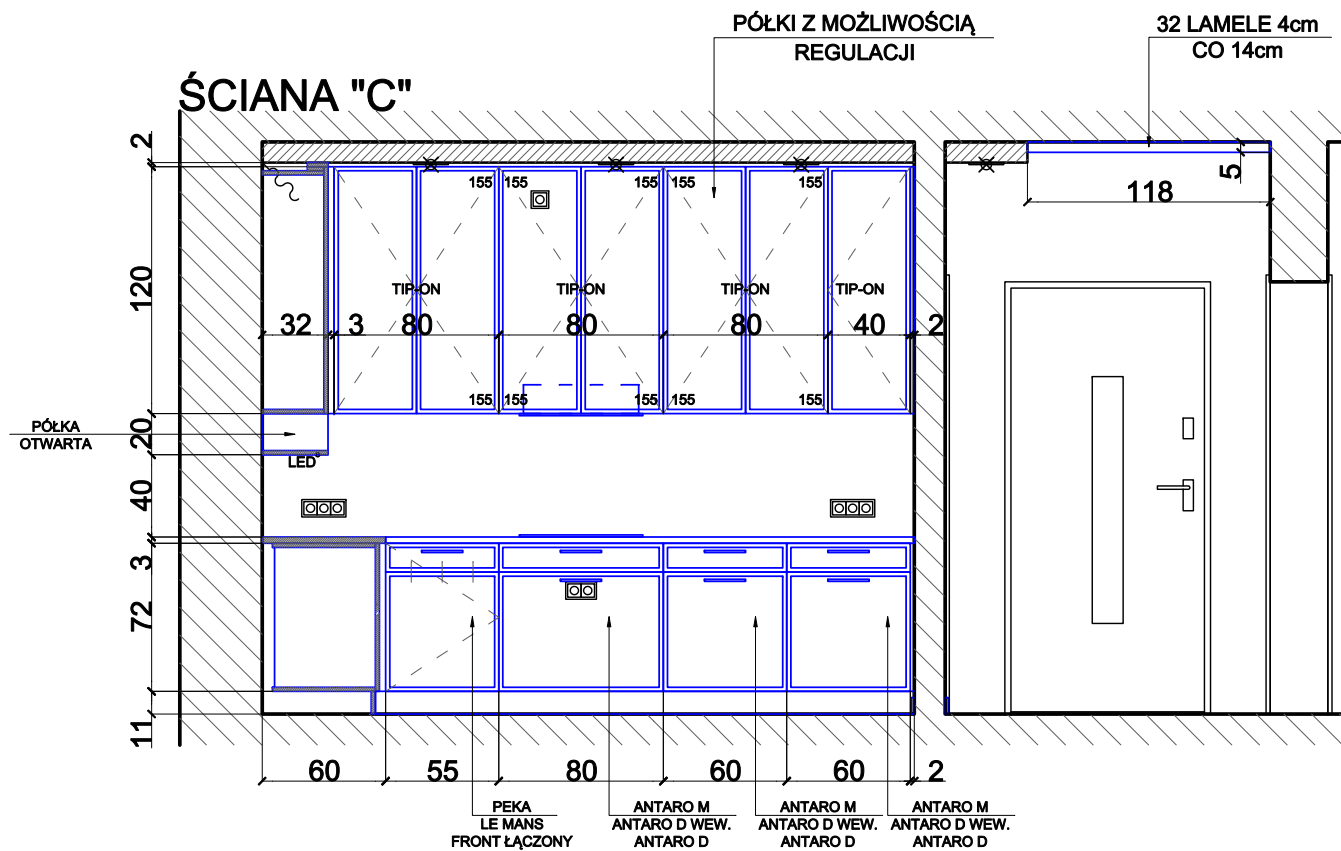

SALON
ZABUDOW AMEBLOWA
3