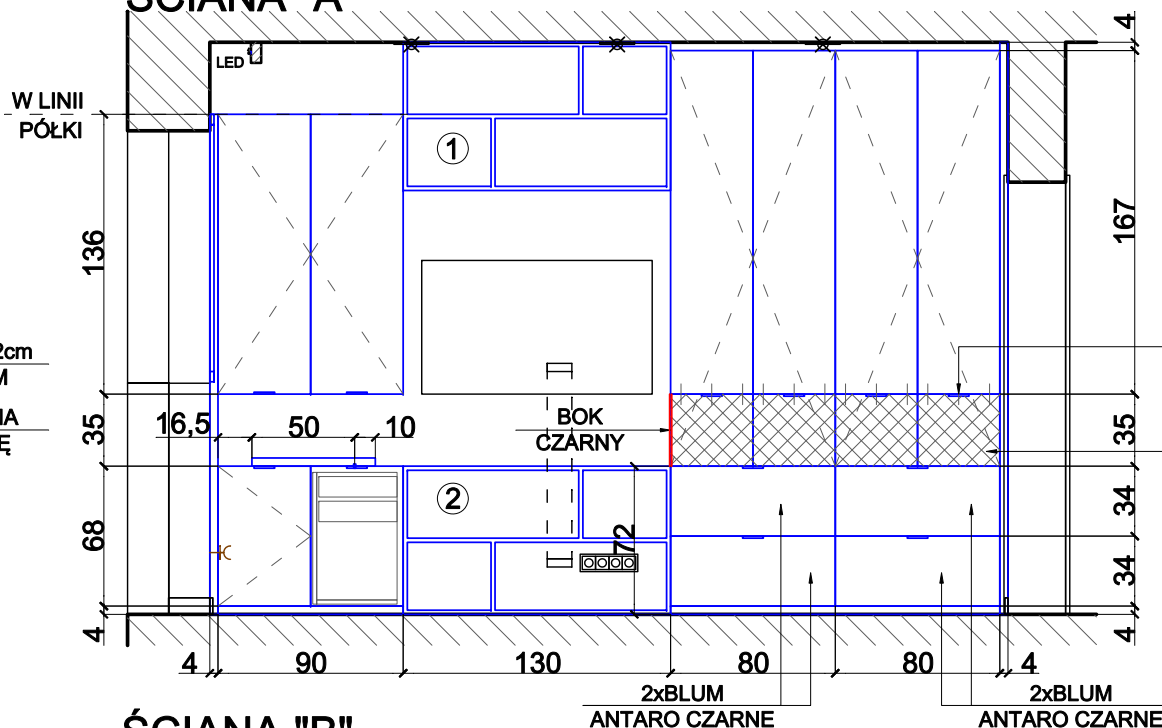

ŚCIANA "B"

ŚCIANA "C"

PROFIL 2x6cm
STAL/ALUMINIUM

ŚCIANA "D"

127
PŁYTA MEBLOWA

182
8xLAMELA 4cm +
LUSTRO 10cm

KONTENER POD BIURKO

GABINET ZABUDOWA MEBLOWA

ŚCIANA "A"

2xBLUM
ANTARO CZARNE

KOSZ NA PRANIE
UCHYLNÝ LUB SZUFLADA
FRONT ŁĄCZONY

ŚCIANA "B"

WYSOKOŚĆ SZAFKI
DOPASOWAĆ DO
UKŁADU PŁYTEK

SZAFKI W OŚI
USTĘPU I BIDEU

ŁAZIENKA
ZABUDOWA
MEBLOWA

- BLAT, KORPUS:
 KRONOSPAN 5527 - STONE OAK
 FRONT:
 - EGGER W1100 PM BIAŁY ALPEJSKI MAT
 - EGGER U999 PM CZARNY MAT
 UCHWYT:
 - GORNAPOLKA.COM LING CZARNY
 - LUSTRO SREBRNE

POKÓJ GOŚCINNY
 ZABUDOWA MEBLOWA

PÓŁKI AŻUROWE WISZĄCE ①

KONSTRUKCJA 2x2cm
STAL/ALUMINIUM

PÓŁKA WSADZONA
W KONSTRUKCJĘ

PÓŁKI AŻUROWE STOJĄCE ②

KONSTRUKCJA 2x2cm
STAL/ALUMINIUM

PÓŁKA WSADZONA
W KONSTRUKCJĘ

PÓŁKI AŻUROWE WISZĄCE ③

KONSTRUKCJA 2x2cm
STAL/ALUMINIUM

PÓŁKA WSADZONA
W KONSTRUKCJĘ

ŚCIANA "A"

ŚCIANA "B"

**POKÓJ GOŚCINNY
ZABUDOWA MEBLOWA**

ŚCIANA "C"

LISTWA
KLEJONA CZARNA

KOMODA
GORNAPOLKA.COM
SIGI KS2TV3S
EGGER BIAŁY PLATINIUM
UCHWYT LING CZARNY
NOGI CZARNE