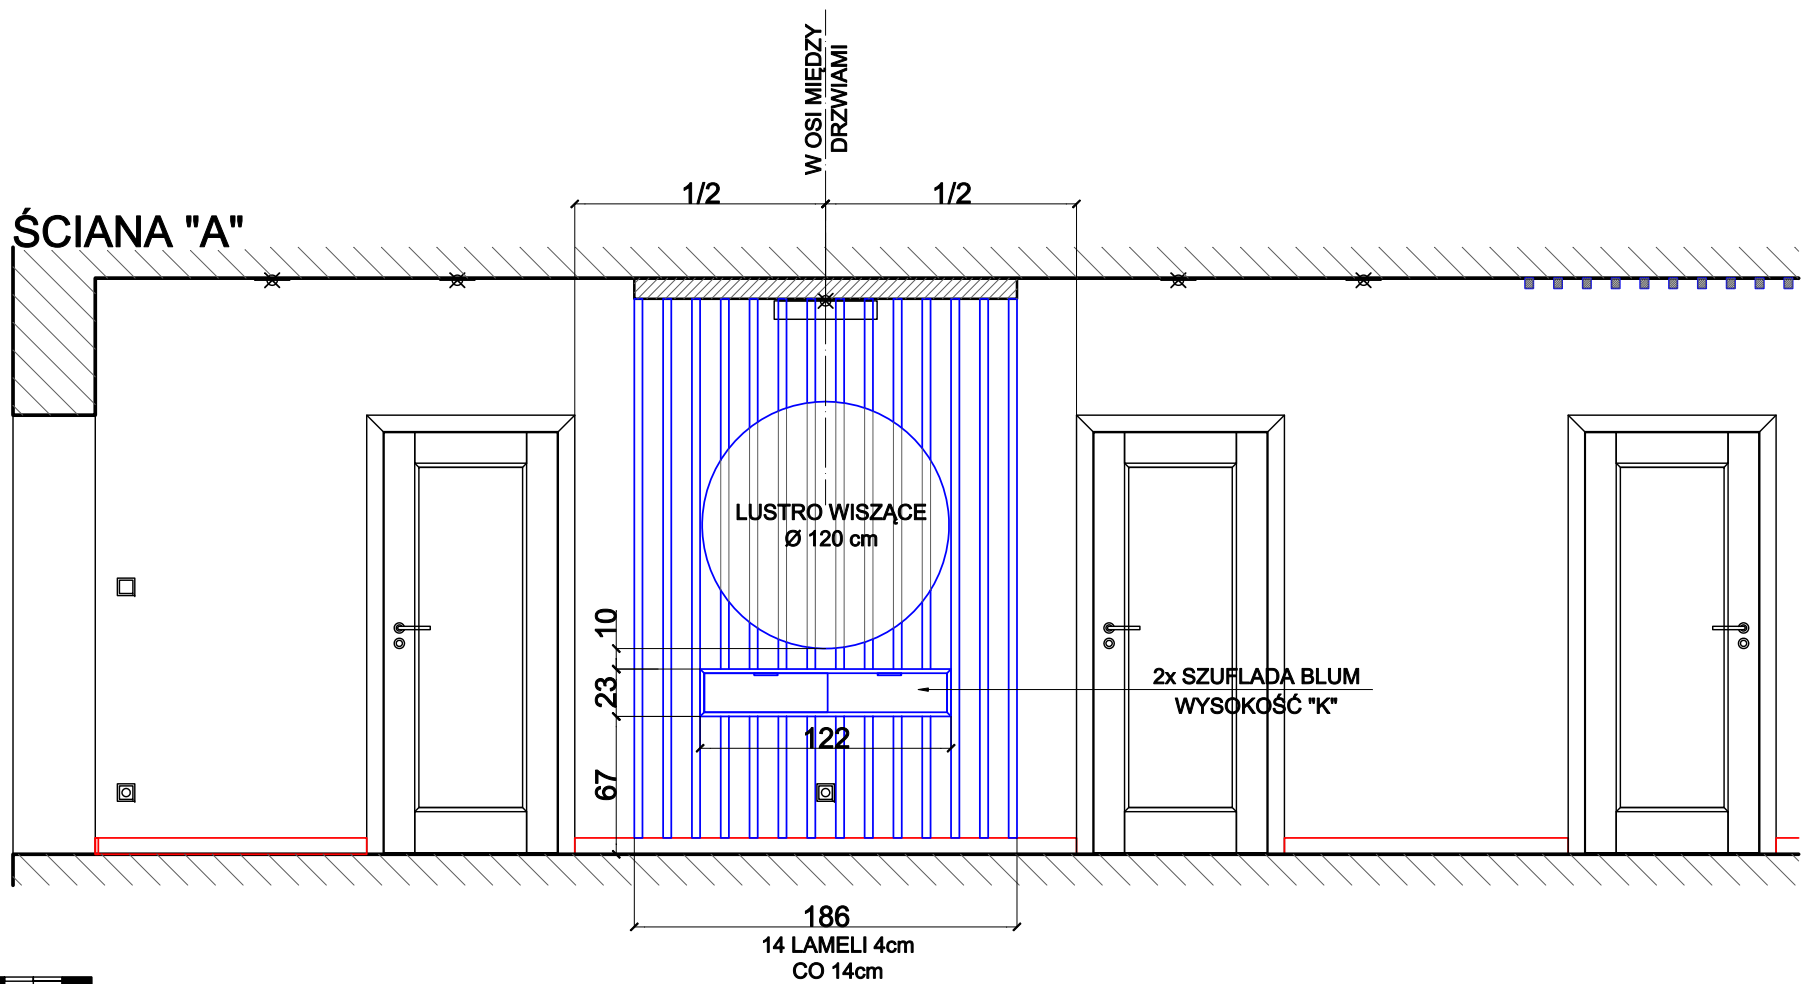

ŚCIANA "B"

ŚCIANA "C"

PROFIL 2x6cm
STAL/ALUMINIUM

ŚCIANA "D"

127
PŁYTA MEBLOWA

182
8xLAMELA 4cm +
LUSTRO 10cm

KONTENER POD BIURKO

GABINET ZABUDOWA MEBLOWA

- ŻŁOTE

UCHWYT:

- GORNAPOLKA.COM LING KLZ ŻŁOTY

WIESZAK:

GTV WZ-K2201-CZ

**KORYTARZ
ZABUDOWA MEBLOWA**

KORYTARZ
ZABUDOWA MEBLOWA
2

ŚCIANA "B"

ŚCIANA "A"

2xBLUM
ANTARO CZARNE

KOSZ NA PRANIE
UCHYLNÝ LUB SZUFLADA
FRONT ŁĄCZONY

ŚCIANA "B"

WYSOKOŚĆ SZAFKI
DOPASOWAĆ DO
UKŁADU PŁYTEK

SZAFKI W OŚI
USTĘPU I BIDEU

ŁAZIENKA
ZABUDOWA
MEBLOWA

- BLAT, KORPUS:
 KRONOSPAN 5527 - STONE OAK
 FRONT:
 - EGGER W1100 PM BIAŁY ALPEJSKI MAT
 - EGGER U999 PM CZARNY MAT
 UCHWYT:
 - GORNAPOLKA.COM LING CZARNY
 - LUSTRO SREBRNE

KONSTRUKCJA 2x2cm
STAL/ALUMINIUM

PÓŁKA WSADZONA
W KONSTRUKCJĘ

ŚCIANA "A"

ŚCIANA "B"

**POKÓJ GOŚCINNY
ZABUDOWA MEBLOWA**

ŚCIANA "C"

LISTWA
KLEJONA CZARNA

KOMODA
GORNAPOLKA.COM
SIGI KS2TV3S
EGGER BIAŁY PLATINIUM
UCHWYT LING CZARNY
NOGI CZARNE