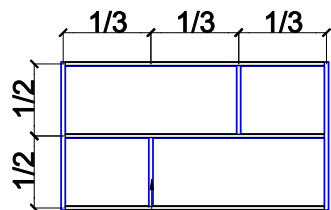

ŚCIANA "A"

2xBLUM
ANTARO CZARNE

KOSZ NA PRANIE
UCHYLNÝ LUB SZUFLADA
FRONT ŁĄCZONY

ŚCIANA "B"

WYSOKOŚĆ SZAFKI
DOPASOWAĆ DO
UKŁADU PŁYTEK

SZAFKI W OŚI
USTĘPU I BIDEU

ŁAZIENKA
ZABUDOWA
MEBLOWA

- BLAT, KORPUS:
 KRONOSPAN 5527 - STONE OAK
 FRONT:
 - EGGER W1100 PM BIAŁY ALPEJSKI MAT
 - EGGER U999 PM CZARNY MAT
 UCHWYT:
 - GORNAPOLKA.COM LING CZARNY
 - LUSTRO SREBRNE

POKÓJ GOŚCINNY
 ZABUDOWA MEBLOWA

PÓŁKI AŻUROWE WISZĄCE ①

KONSTRUKCJA 2x2cm
STAL/ALUMINIUM

PÓŁKA WSADZONA
W KONSTRUKCJĘ

PÓŁKI AŻUROWE STOJĄCE ②

KONSTRUKCJA 2x2cm
STAL/ALUMINIUM

PÓŁKA WSADZONA
W KONSTRUKCJĘ

PÓŁKI AŻUROWE WISZĄCE ③

KONSTRUKCJA 2x2cm
STAL/ALUMINIUM

PÓŁKA WSADZONA
W KONSTRUKCJĘ

ŚCIANA "A"

ŚCIANA "B"

**POKÓJ GOŚCINNY
ZABUDOWA MEBLOWA**

ŚCIANA "C"

LISTWA
KLEJONA CZARNA

KOMODA
GORNAPOLKA.COM
SIGI KS2TV3S
EGGER BIAŁY PLATINIUM
UCHWYT LING CZARNY
NOGI CZARNE