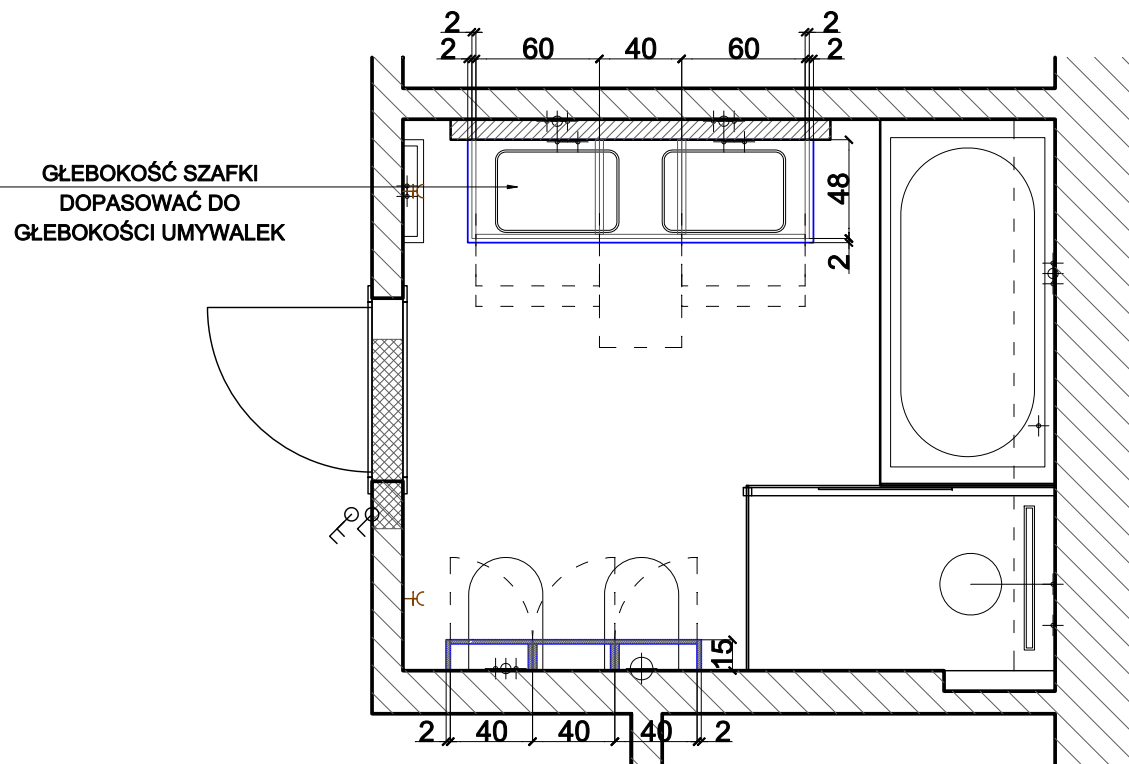

1. **BLAT:**
   - MARMUR NERO MARQUINA 3cm
   KORPUS:
   - EGGER U999 CZARNY MAT
   FRONT:
   - GREGUS EP4 RAL 5000 MAT
   UCHWYT:
   - GAŁKA FENNEL 0583/70 MOSIĄDZ

**ŁAZIENKA
ZABUDOWA
MEBLOWA**