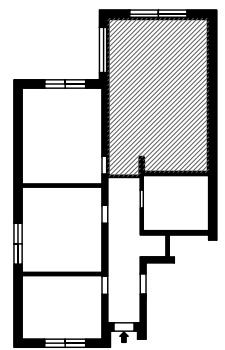

ŚCIANA "B"

ŚCIANA "C"

PROFIL 2x6cm
STAL/ALUMINIUM

ŚCIANA "D"

127
PŁYTA MEBLOWA

182
8xLAMELA 4cm +
LUSTRO 10cm

KONTENER POD BIURKO

GABINET ZABUDOWA MEBLOWA

ŚCIANA "A"

2xBLUM
ANTARO CZARNE

KOSZ NA PRANIE
UCHYLNÝ LUB SZUFLADA
FRONT ŁĄCZONY

ŚCIANA "B"

WYSOKOŚĆ SZAFKI
DOPASOWAĆ DO
UKŁADU PŁYTEK

SZAFKI W OŚI
USTĘPU I BIDEU

ŁAZIENKA
ZABUDOWA
MEBLOWA

- BLAT, KORPUS:
 KRONOSPAN 5527 - STONE OAK
 FRONT:
 - EGGER W1100 PM BIAŁY ALPEJSKI MAT
 - EGGER U999 PM CZARNY MAT
 UCHWYT:
 - GORNAPOLKA.COM LING CZARNY
 - LUSTRO SREBRNE

KONSTRUKCJA 2x2cm
STAL/ALUMINIUM

PÓŁKA WSADZONA
W KONSTRUKCJĘ

ŚCIANA "A"

ŚCIANA "B"

**POKÓJ GOŚCINNY
ZABUDOWA MEBLOWA**

ŚCIANA "C"

LISTWA
KLEJONA CZARNA

KOMODA
GORNAPOLKA.COM
SIGI KS2TV3S
EGGER BIAŁY PLATINIUM
UCHWYT LING CZARNY
NOGI CZARNE

ŚCIANA "D"

OŚ OBROTU
BIURKA

POKÓJ GOŚCINNY
ZABUDOWA MEBLOWA

3

GÓRNA PÓLKA SIGI STV2S
 180x40x62
 EGGER U504 ST9
 NIEBIESKI TYROLSKI

SALON
ZABUDOWA MEBLOWA

ŚCIANA "A"

- BLAT:**
 - MARMUR NERO MARQUINA 3cm
- KORPUS:**
 - KRONOSPAN 8685 AG - SNOW WHITE
- KORPUS PÓLKA OTWARTA:**
 - EGGER U999 CZARNY MAT
- FRONT - SZAFKI DOLNE ZABUDOWA WYSOKA:**
 - GREGUS EP4 BIAŁY MAT
- FRONT - SZAFKI GÓRNE:**
 - GREGUS EP4 BIAŁY POŁYSK
- UCHWYT:**
 - SCHWINN 2576/256 ZOTY POŁYSK
- LAMELE:**
 - KRONOSPAN 5527 - STONE OAK
 - LUSTRO SREBRNE