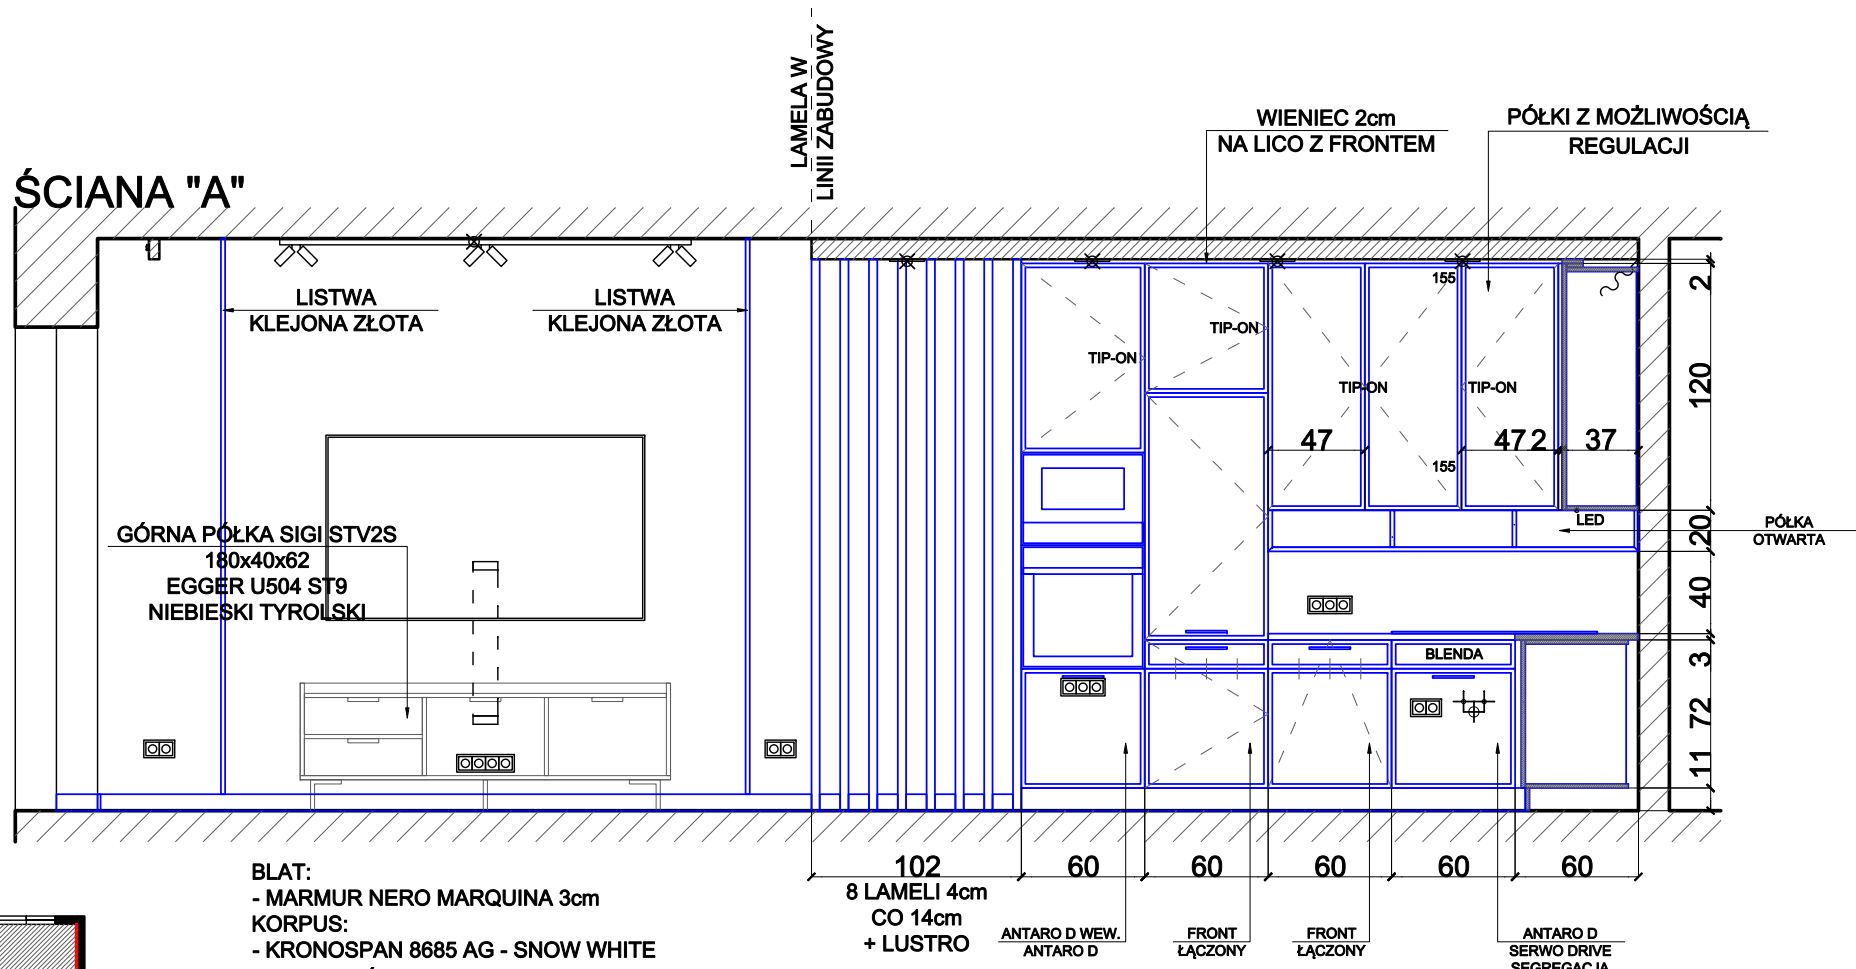

KONSTRUKCJA 2x2cm
STAL/ALUMINIUM

PÓŁKA WSADZONA
W KONSTRUKCJĘ

ŚCIANA "A"

ŚCIANA "B"

**POKÓJ GOŚCINNY
ZABUDOWA MEBLOWA**

ŚCIANA "C"

LISTWA
KLEJONA CZARNA

KOMODA
GORNAPOLKA.COM
SIGI KS2TV3S
EGGER BIAŁY PLATINIUM
UCHWYT LING CZARNY
NOGI CZARNE

ŚCIANA "D"

OŚ OBROTU
BIURKA

POKÓJ GOŚCINNY
ZABUDOWA MEBLOWA

3

GÓRNA PÓLKA SIGI STV2S
 180x40x62
 EGGER U504 ST9
 NIEBIESKI TYROLSKI

SALON
ZABUDOWA MEBLOWA

ŚCIANA "A"

- BLAT:**
 - MARMUR NERO MARQUINA 3cm
- KORPUS:**
 - KRONOSPAN 8685 AG - SNOW WHITE
- KORPUS PÓLKA OTWARTA:**
 - EGGER U999 CZARNY MAT
- FRONT - SZAFKI DOLNE ZABUDOWA WYSOKA:**
 - GREGUS EP4 BIAŁY MAT
- FRONT - SZAFKI GÓRNE:**
 - GREGUS EP4 BIAŁY POŁYSK
- UCHWYT:**
 - SCHWINN 2576/256 ZOTY POŁYSK
- LAMELE:**
 - KRONOSPAN 5527 - STONE OAK
 - LUSTRO SREBRNE

**SALON
 ZABUDOWA MEBLOWA**

SALON
ZABUDOW AMEBLOWA
3

KORPUS:
KRONOSPAN 5527 - STONE OAK
FRONT:
- EGGER U999 PM CZARNY MAT
KOMODA, SZAFKI NOCNE:
- EGGER U504 ST9 NIEBIESKI TYROLSKI
UCHWYT:
- GORNAPOLKA.COM LING ŻŁOTY
- LUSTRO SREBRNE

SYPIALNIA
ZABUDOWA MEBLOWA

ŚCIANA "A"

ŚCIANA "B"

KOMODA
 GORNAPOLKA.COM
 SIGI KSTV12 180x40 cm
 EGGER NIEBIESKI TYROLSKI
 UCHWYT LING ŻŁOTY
 NOGI CZARNE

SYPIALNIA
 ZABUDOWA MEBLOWA
 2

ŚCIANA "C"

SZAFKA NOCNA
GORNAPOLKA.COM
SIGI SN02 60x40 cm
EGGER NIEBIESKI TYROLSKI
UCHWYT LING ZŁOTY
NOGI CZARNE