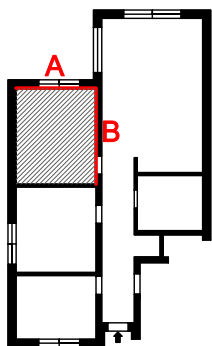

ŚCIANA "B"

ŚCIANA "C"

PROFIL 2x6cm
STAL/ALUMINIUM

ŚCIANA "D"

127
PŁYTA MEBLOWA

182
8xLAMELA 4cm +
LUSTRO 10cm

KONTENER POD BIURKO

GABINET ZABUDOWA MEBLOWA

ŚCIANA "A"

2xBLUM
ANTARO CZARNE

KOSZ NA PRANIE
UCHYLNÝ LUB SZUFLADA
FRONT ŁĄCZONY

ŚCIANA "B"

WYSOKOŚĆ SZAFKI
DOPASOWAĆ DO
UKŁADU PŁYTEK

SZAFKI W OŚI
USTĘPU I BIDEU

ŁAZIENKA
ZABUDOWA
MEBLOWA

- BLAT, KORPUS:
 KRONOSPAN 5527 - STONE OAK
 FRONT:
 - EGGER W1100 PM BIAŁY ALPEJSKI MAT
 - EGGER U999 PM CZARNY MAT
 UCHWYT:
 - GORNAPOLKA.COM LING CZARNY
 - LUSTRO SREBRNE

SYPIALNIA
ZABUDOWA MEBLOWA

ŚCIANA "A"

ŚCIANA "B"

KOMODA
 GORNAPOLKA.COM
 SIGI KSTV12 180x40 cm
 EGGER NIEBIESKI TYROLSKI
 UCHWYT LING ŻŁOTY
 NOGI CZARNE

SYPIALNIA
 ZABUDOWA MEBLOWA
 2

ŚCIANA "C"

SZAFKA NOCNA
GORNAPOLKA.COM
SIGI SN02 60x40 cm
EGGER NIEBIESKI TYROLSKI
UCHWYT LING ZŁOTY
NOGI CZARNE

ŚCIANA "D"

LISTWA
KLEJONA ZŁOTA

SYPIALNIA
ZABUDOWA MEBLOWA

3