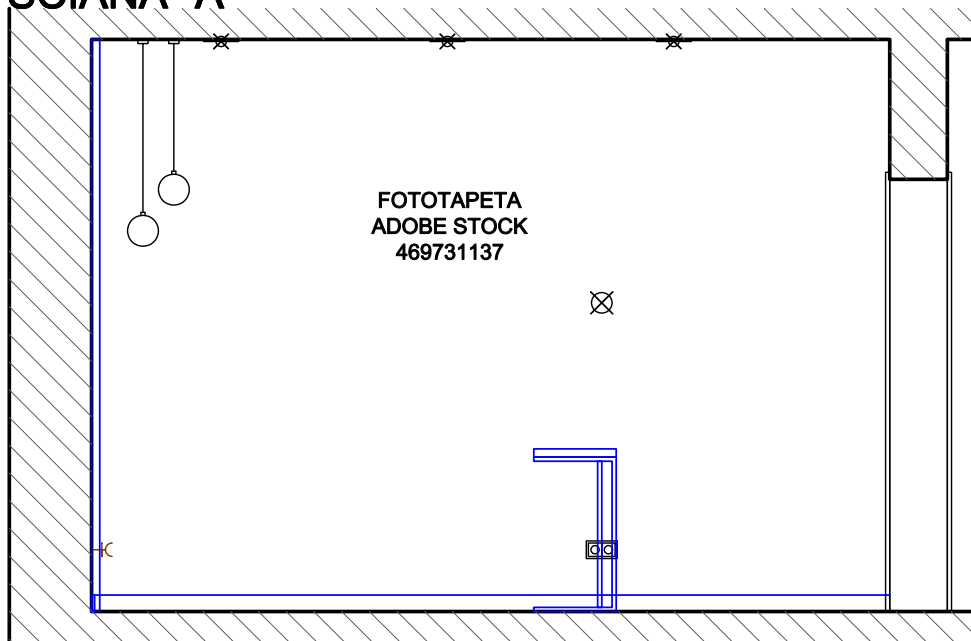

BLAT, KORPUS:
KRONOSPAN 5527 - STONE OAK
FRONT:
- EGGER U999 CZARNY MAT
UCHWYT:
- GORNAPOLKA.COM LING CZARNY
- TIP-ON
LAMELE:
- KRONOSPAN 5527 - STONE OAK
- LUSTRO SREBRNE

GABINET
ZABUDOWA MEBLOWA

ŚCIANA "A"

ŚCIANA "B"

ŚCIANA "C"

PROFIL 2x6cm
STAL/ALUMINIUM

ŚCIANA "D"

127
PŁYTA MEBLOWA

182
8xLAMELA 4cm +
LUSTRO 10cm

KONTENER POD BIURKO

GABINET ZABUDOWA MEBLOWA