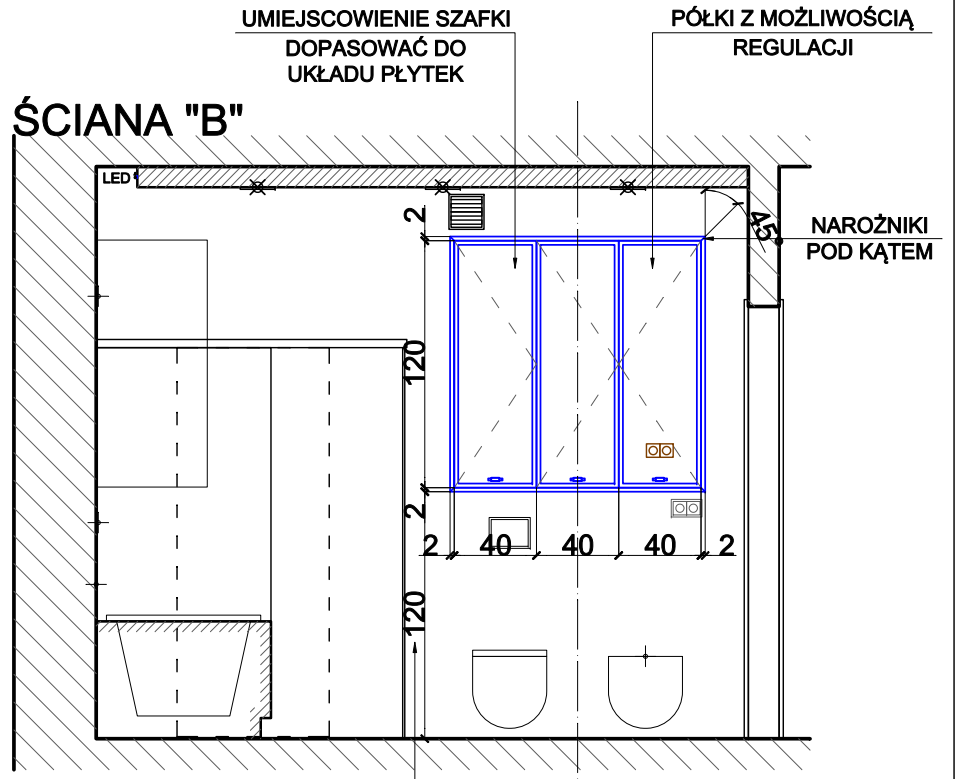

ŚCIANA "B"

ŚCIANA "C"

PROFIL 2x6cm
STAL/ALUMINIUM

ŚCIANA "D"

127
PŁYTA MEBLOWA

182
8xLAMELA 4cm +
LUSTRO 10cm

KONTENER POD BIURKO

GABINET ZABUDOWA MEBLOWA

ŚCIANA "A"

2xBLUM
ANTARO CZARNE

KOSZ NA PRANIE
UCHYLNÝ LUB SZUFLADA
FRONT ŁĄCZONY

ŚCIANA "B"

WYSOKOŚĆ SZAFKI
DOPASOWAĆ DO
UKŁADU PŁYTEK

SZAFKI W OŚI
USTĘPU I BIDEU

ŁAZIENKA
ZABUDOWA
MEBLOWA

- BLAT, KORPUS:
 KRONOSPAN 5527 - STONE OAK
 FRONT:
 - EGGER W1100 PM BIAŁY ALPEJSKI MAT
 - EGGER U999 PM CZARNY MAT
 UCHWYT:
 - GORNAPOLKA.COM LING CZARNY
 - LUSTRO SREBRNE

POKÓJ GOŚCINNY
 ZABUDOWA MEBLOWA

PÓŁKI AŻUROWE WISZĄCE ①

KONSTRUKCJA 2x2cm
STAL/ALUMINIUM

PÓŁKA WSADZONA
W KONSTRUKCJĘ

PÓŁKI AŻUROWE STOJĄCE ②

KONSTRUKCJA 2x2cm
STAL/ALUMINIUM

PÓŁKA WSADZONA
W KONSTRUKCJĘ

PÓŁKI AŻUROWE WISZĄCE ③

KONSTRUKCJA 2x2cm
STAL/ALUMINIUM

PÓŁKA WSADZONA
W KONSTRUKCJĘ

ŚCIANA "A"

ŚCIANA "B"

**POKÓJ GOŚCINNY
ZABUDOWA MEBLOWA**

ŚCIANA "C"

LISTWA
KLEJONA CZARNA

KOMODA
GORNAPOLKA.COM
SIGI KS2TV3S
EGGER BIAŁY PLATINIUM
UCHWYT LING CZARNY
NOGI CZARNE