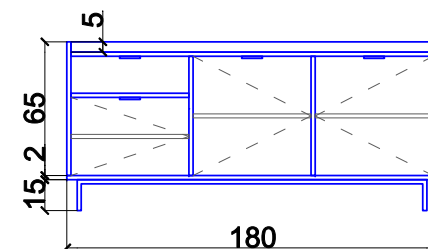

ŚCIANA "B"

ŚCIANA "C"

PROFIL 2x6cm
STAL/ALUMINIUM

ŚCIANA "D"

127
PŁYTA MEBLOWA

182
8xLAMELA 4cm +
LUSTRO 10cm

KONTENER POD BIURKO

GABINET ZABUDOWA MEBLOWA

SYPIALNIA
ZABUDOWA MEBLOWA

ŚCIANA "A"

ŚCIANA "B"

KOMODA
 GORNAPOLKA.COM
 SIGI KSTV12 180x40 cm
 EGGER NIEBIESKI TYROLSKI
 UCHWYT LING ŻŁOTY
 NOGI CZARNE

SYPIALNIA
 ZABUDOWA MEBLOWA
 2

ŚCIANA "C"

SZAFKA NOCNA
GORNAPOLKA.COM
SIGI SN02 60x40 cm
EGGER NIEBIESKI TYROLSKI
UCHWYT LING ZŁOTY
NOGI CZARNE