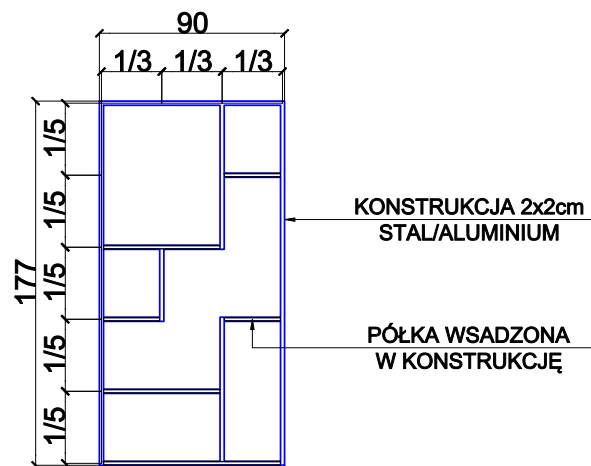

BLAT, KORPUS:
KRONOSPAN 5527 - STONE OAK
FRONT:
- EGGER U999 CZARNY MAT
UCHWYT:
- GORNAPOLKA.COM LING CZARNY
- TIP-ON
LAMELE:
- KRONOSPAN 5527 - STONE OAK
- LUSTRO SREBRNE

GABINET
ZABUDOWA MEBLOWA

ŚCIANA "A"

ŚCIANA "B"

ŚCIANA "C"

PROFIL 2x6cm
STAL/ALUMINIUM

ŚCIANA "D"

127
PŁYTA MEBLOWA

182
8xLAMELA 4cm +
LUSTRO 10cm

KONTENER POD BIURKO

GABINET ZABUDOWA MEBLOWA