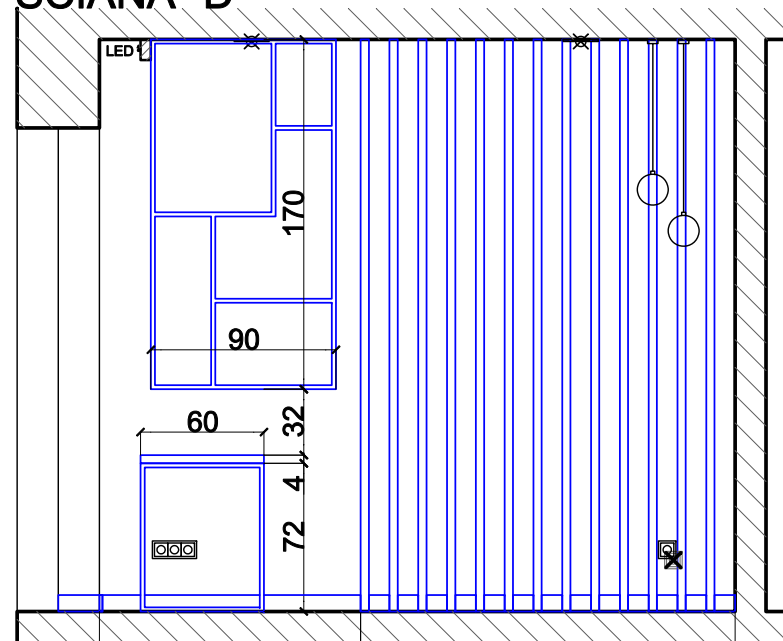

ŚCIANA "B"

ŚCIANA "C"

PROFIL 2x6cm
STAL/ALUMINIUM

ŚCIANA "D"

127
PŁYTA MEBLOWA

182
8xLAMELA 4cm +
LUSTRO 10cm

KONTENER POD BIURKO

GABINET ZABUDOWA MEBLOWA