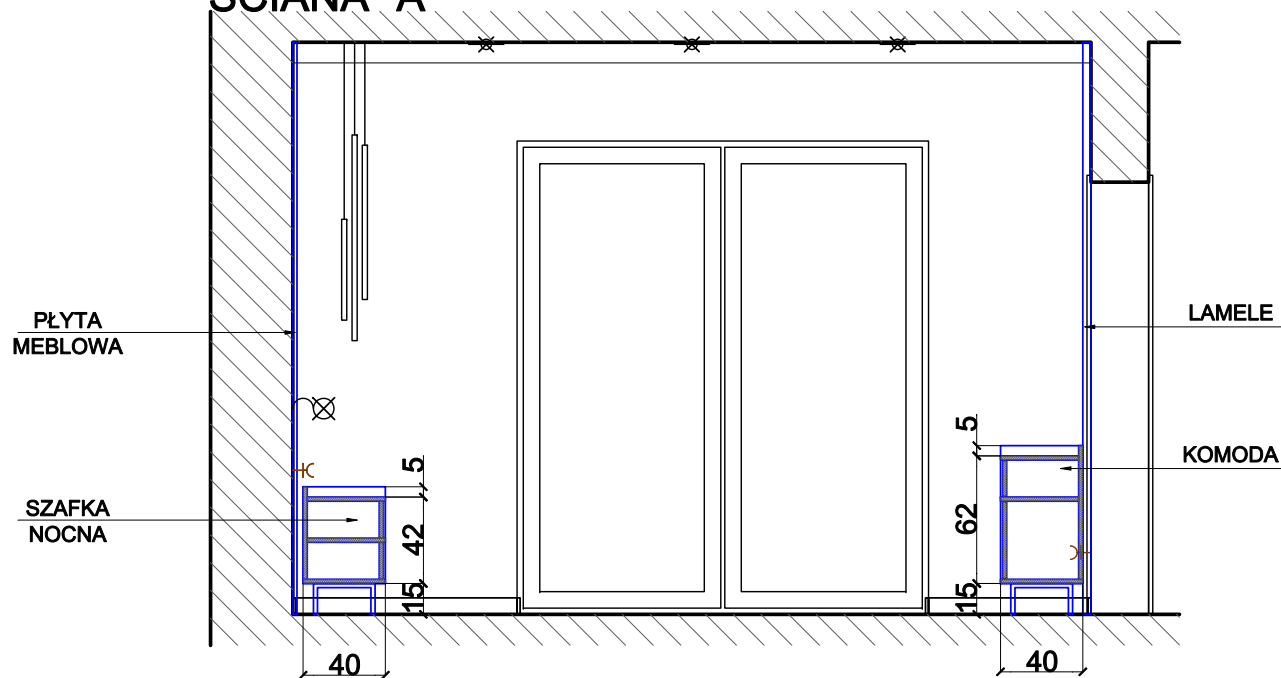

ŚCIANA "B"

ŚCIANA "C"

PROFIL 2x6cm
STAL/ALUMINIUM

ŚCIANA "D"

127
PŁYTA MEBLOWA

182
8xLAMELA 4cm +
LUSTRO 10cm

KONTENER POD BIURKO

GABINET ZABUDOWA MEBLOWA

**SALON
 ZABUDOWA MEBLOWA**

SALON
ZABUDOW AMEBLOWA
3

KORPUS:
KRONOSPAN 5527 - STONE OAK
FRONT:
- EGGER U999 PM CZARNY MAT
KOMODA, SZAFKI NOCNE:
- EGGER U504 ST9 NIEBIESKI TYROLSKI
UCHWYT:
- GORNAPOLKA.COM LING ŻŁOTY
- LUSTRO SREBRNE

SYPIALNIA
ZABUDOWA MEBLOWA

ŚCIANA "A"

ŚCIANA "B"

KOMODA
 GORNAPOLKA.COM
 SIGI KSTV12 180x40 cm
 EGGER NIEBIESKI TYROLSKI
 UCHWYT LING ŻŁOTY
 NOGI CZARNE

SYPIALNIA
 ZABUDOWA MEBLOWA
 2

ŚCIANA "C"

SZAFKA NOCNA
GORNAPOLKA.COM
SIGI SN02 60x40 cm
EGGER NIEBIESKI TYROLSKI
UCHWYT LING ZŁOTY
NOGI CZARNE

ŚCIANA "D"

LISTWA
KLEJONA ZŁOTA

SYPIALNIA
ZABUDOWA MEBLOWA

3