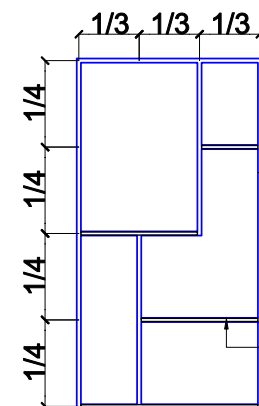

ŚCIANA "B"

ŚCIANA "C"

PROFIL 2x6cm
STAL/ALUMINIUM

ŚCIANA "D"

127
PŁYTA MEBLOWA

182
8xLAMELA 4cm +
LUSTRO 10cm

KONTENER POD BIURKO

GABINET ZABUDOWA MEBLOWA

POKÓJ GOŚCINNY
 ZABUDOWA MEBLOWA

PÓŁKI AŻUROWE WISZĄCE ①

KONSTRUKCJA 2x2cm
STAL/ALUMINIUM

PÓŁKA WSADZONA
W KONSTRUKCJĘ

PÓŁKI AŻUROWE STOJĄCE ②

KONSTRUKCJA 2x2cm
STAL/ALUMINIUM

PÓŁKA WSADZONA
W KONSTRUKCJĘ

PÓŁKI AŻUROWE WISZĄCE ③

KONSTRUKCJA 2x2cm
STAL/ALUMINIUM

PÓŁKA WSADZONA
W KONSTRUKCJĘ

ŚCIANA "A"

ŚCIANA "B"

**POKÓJ GOŚCINNY
ZABUDOWA MEBLOWA**

ŚCIANA "C"

LISTWA
KLEJONA CZARNA

KOMODA
GORNAPOLKA.COM
SIGI KS2TV3S
EGGER BIAŁY PLATINIUM
UCHWYT LING CZARNY
NOGI CZARNE