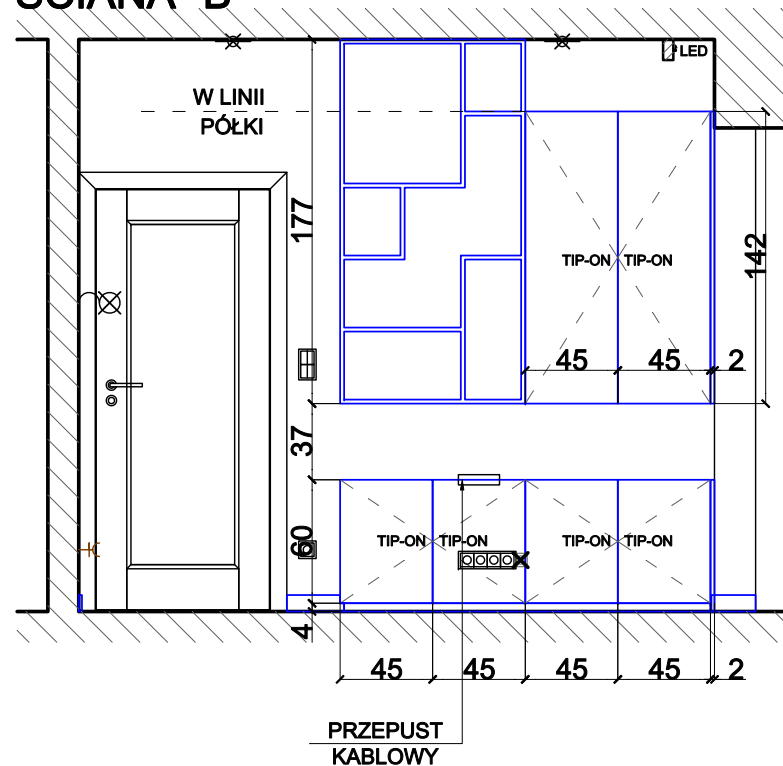

BLAT, KORPUS:
KRONOSPAN 5527 - STONE OAK
FRONT:
- EGGER U999 CZARNY MAT
UCHWYT:
- GORNAPOLKA.COM LING CZARNY
- TIP-ON
LAMELE:
- KRONOSPAN 5527 - STONE OAK
- LUSTRO SREBRNE

GABINET
ZABUDOWA MEBLOWA

ŚCIANA "A"

ŚCIANA "B"

ŚCIANA "C"

PROFIL 2x6cm
STAL/ALUMINIUM

ŚCIANA "D"

127
PŁYTA MEBLOWA

182
8xLAMELA 4cm +
LUSTRO 10cm

KONTENER POD BIURKO

GABINET ZABUDOWA MEBLOWA

ŚCIANA "A"

2xBLUM
ANTARO CZARNE

KOSZ NA PRANIE
UCHYLNÝ LUB SZUFLADA
FRONT ŁĄCZONY

ŚCIANA "B"

WYSOKOŚĆ SZAFKI
DOPASOWAĆ DO
UKŁADU PŁYTEK

SZAFKI W OŚI
USTĘPU I BIDEU

ŁAZIENKA
ZABUDOWA
MEBLOWA

- BLAT, KORPUS:
 KRONOSPAN 5527 - STONE OAK
 FRONT:
 - EGGER W1100 PM BIAŁY ALPEJSKI MAT
 - EGGER U999 PM CZARNY MAT
 UCHWYT:
 - GORNAPOLKA.COM LING CZARNY
 - LUSTRO SREBRNE

KONSTRUKCJA 2x2cm
STAL/ALUMINIUM

PÓŁKA WSADZONA
W KONSTRUKCJĘ

ŚCIANA "A"

ŚCIANA "B"

**POKÓJ GOŚCINNY
ZABUDOWA MEBLOWA**

ŚCIANA "C"

LISTWA
KLEJONA CZARNA

KOMODA
GORNAPOLKA.COM
SIGI KS2TV3S
EGGER BIAŁY PLATINIUM
UCHWYT LING CZARNY
NOGI CZARNE