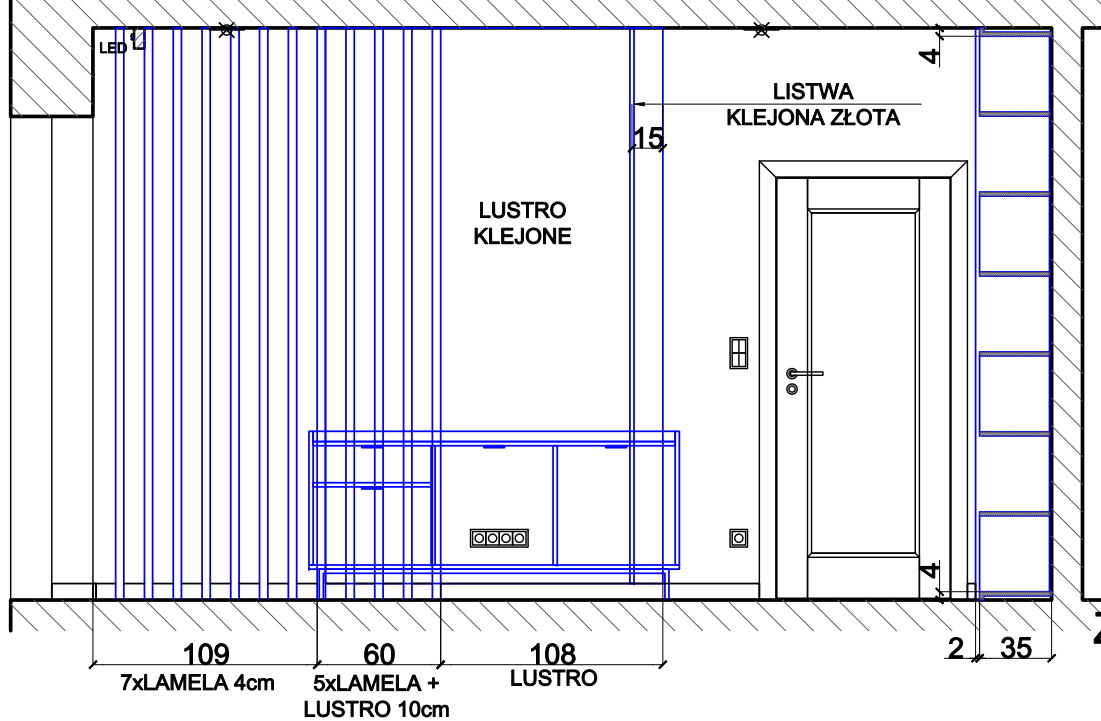

ŚCIANA "B"

ŚCIANA "C"

PROFIL 2x6cm
STAL/ALUMINIUM

ŚCIANA "D"

127
PŁYTA MEBLOWA

182
8xLAMELA 4cm +
LUSTRO 10cm

KONTENER POD BIURKO

GABINET ZABUDOWA MEBLOWA

**SALON
 ZABUDOWA MEBLOWA**

SALON
ZABUDOW AMEBLOWA
3

KORPUS:
KRONOSPAN 5527 - STONE OAK
FRONT:
- EGGER U999 PM CZARNY MAT
KOMODA, SZAFKI NOCNE:
- EGGER U504 ST9 NIEBIESKI TYROLSKI
UCHWYT:
- GORNAPOLKA.COM LING ŻŁOTY
- LUSTRO SREBRNE

SYPIALNIA
ZABUDOWA MEBLOWA

ŚCIANA "A"

ŚCIANA "B"

KOMODA
 GORNAPOLKA.COM
 SIGI KSTV12 180x40 cm
 EGGER NIEBIESKI TYROLSKI
 UCHWYT LING ŻŁOTY
 NOGI CZARNE

SYPIALNIA
 ZABUDOWA MEBLOWA
 2

ŚCIANA "C"

SZAFKA NOCNA
GORNAPOLKA.COM
SIGI SN02 60x40 cm
EGGER NIEBIESKI TYROLSKI
UCHWYT LING ZŁOTY
NOGI CZARNE

ŚCIANA "D"

LISTWA
KLEJONA ZŁOTA

SYPIALNIA
ZABUDOWA MEBLOWA

3