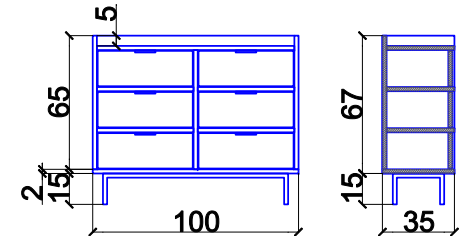

POKÓJ GOŚCINNY
 ZABUDOWA MEBLOWA

PÓŁKI AŻUROWE WISZĄCE ①

KONSTRUKCJA 2x2cm
STAL/ALUMINIUM

PÓŁKA WSADZONA
W KONSTRUKCJĘ

PÓŁKI AŻUROWE STOJĄCE ②

KONSTRUKCJA 2x2cm
STAL/ALUMINIUM

PÓŁKA WSADZONA
W KONSTRUKCJĘ

PÓŁKI AŻUROWE WISZĄCE ③

KONSTRUKCJA 2x2cm
STAL/ALUMINIUM

PÓŁKA WSADZONA
W KONSTRUKCJĘ

ŚCIANA "A"

ŚCIANA "B"

**POKÓJ GOŚCINNY
ZABUDOWA MEBLOWA**

ŚCIANA "C"

LISTWA
KLEJONA CZARNA

KOMODA
GORNAPOLKA.COM
SIGI KS2TV3S
EGGER BIAŁY PLATINIUM
UCHWYT LING CZARNY
NOGI CZARNE