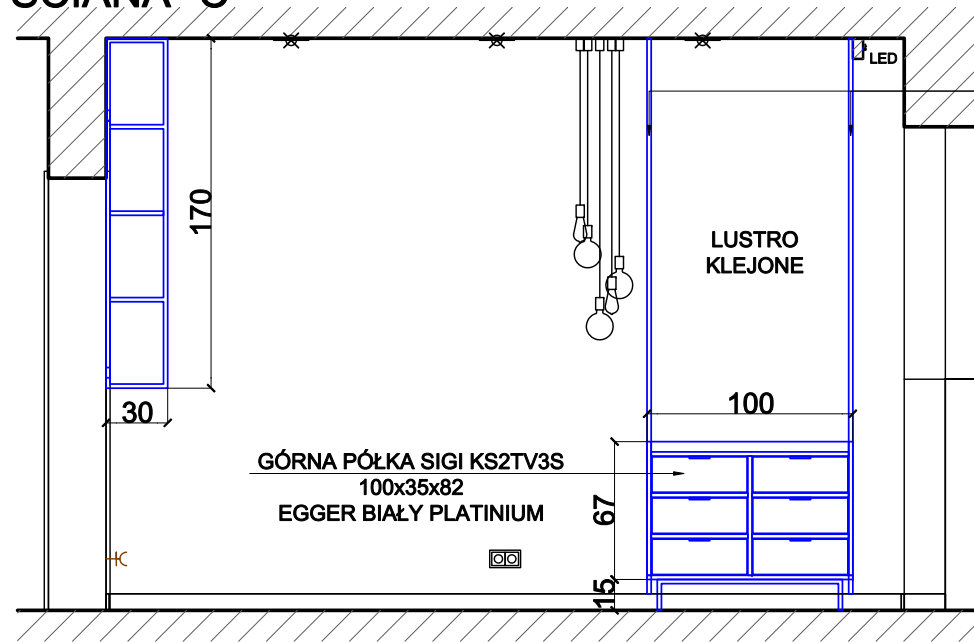

ŚCIANA "B"

ŚCIANA "C"

PROFIL 2x6cm
STAL/ALUMINIUM

ŚCIANA "D"

127
PŁYTA MEBLOWA

182
8xLAMELA 4cm +
LUSTRO 10cm

KONTENER POD BIURKO

GABINET ZABUDOWA MEBLOWA

POKÓJ GOŚCINNY
 ZABUDOWA MEBLOWA

PÓŁKI AŻUROWE WISZĄCE ①

KONSTRUKCJA 2x2cm
STAL/ALUMINIUM

PÓŁKA WSADZONA
W KONSTRUKCJĘ

PÓŁKI AŻUROWE STOJĄCE ②

KONSTRUKCJA 2x2cm
STAL/ALUMINIUM

PÓŁKA WSADZONA
W KONSTRUKCJĘ

PÓŁKI AŻUROWE WISZĄCE ③

KONSTRUKCJA 2x2cm
STAL/ALUMINIUM

PÓŁKA WSADZONA
W KONSTRUKCJĘ

ŚCIANA "A"

ŚCIANA "B"

**POKÓJ GOŚCINNY
ZABUDOWA MEBLOWA**

ŚCIANA "C"

LISTWA
KLEJONA CZARNA

KOMODA
GORNAPOLKA.COM
SIGI KS2TV3S
EGGER BIAŁY PLATINIUM
UCHWYT LING CZARNY
NOGI CZARNE

ŚCIANA "D"

OŚ OBROTU
BIURKA

POKÓJ GOŚCINNY
ZABUDOWA MEBLOWA

3

GÓRNA PÓLKA SIGI STV2S
 180x40x62
 EGGER U504 ST9
 NIEBIESKI TYROLSKI

SALON
ZABUDOWA MEBLOWA

ŚCIANA "A"

- BLAT:**
 - MARMUR NERO MARQUINA 3cm
- KORPUS:**
 - KRONOSPAN 8685 AG - SNOW WHITE
- KORPUS PÓLKA OTWARTA:**
 - EGGER U999 CZARNY MAT
- FRONT - SZAFKI DOLNE ZABUDOWA WYSOKA:**
 - GREGUS EP4 BIAŁY MAT
- FRONT - SZAFKI GÓRNE:**
 - GREGUS EP4 BIAŁY POŁYSK
- UCHWYT:**
 - SCHWINN 2576/256 ZOTY POŁYSK
- LAMELE:**
 - KRONOSPAN 5527 - STONE OAK
 - LUSTRO SREBRNE