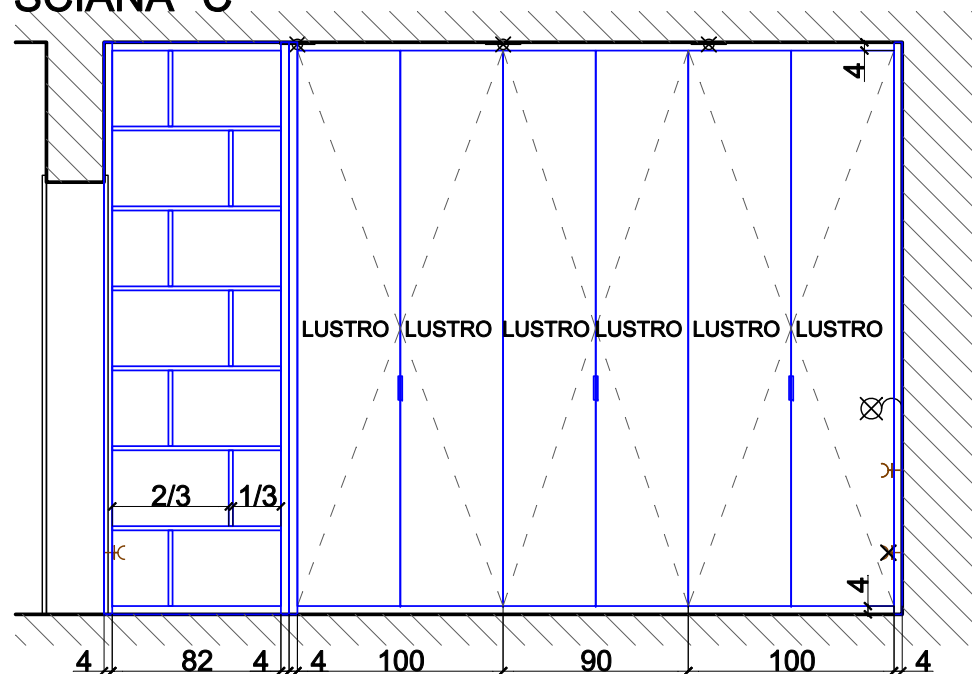

SYPIALNIA
ZABUDOWA MEBLOWA

ŚCIANA "A"

ŚCIANA "B"

KOMODA
 GORNAPOLKA.COM
 SIGI KSTV12 180x40 cm
 EGGER NIEBIESKI TYROLSKI
 UCHWYT LING ŻŁOTY
 NOGI CZARNE

SYPIALNIA
 ZABUDOWA MEBLOWA
 2

ŚCIANA "C"

SZAFKA NOCNA
GORNAPOLKA.COM
SIGI SN02 60x40 cm
EGGER NIEBIESKI TYROLSKI
UCHWYT LING ZŁOTY
NOGI CZARNE

ŚCIANA "D"

LISTWA
KLEJONA ZŁOTA

SYPIALNIA
ZABUDOWA MEBLOWA

3