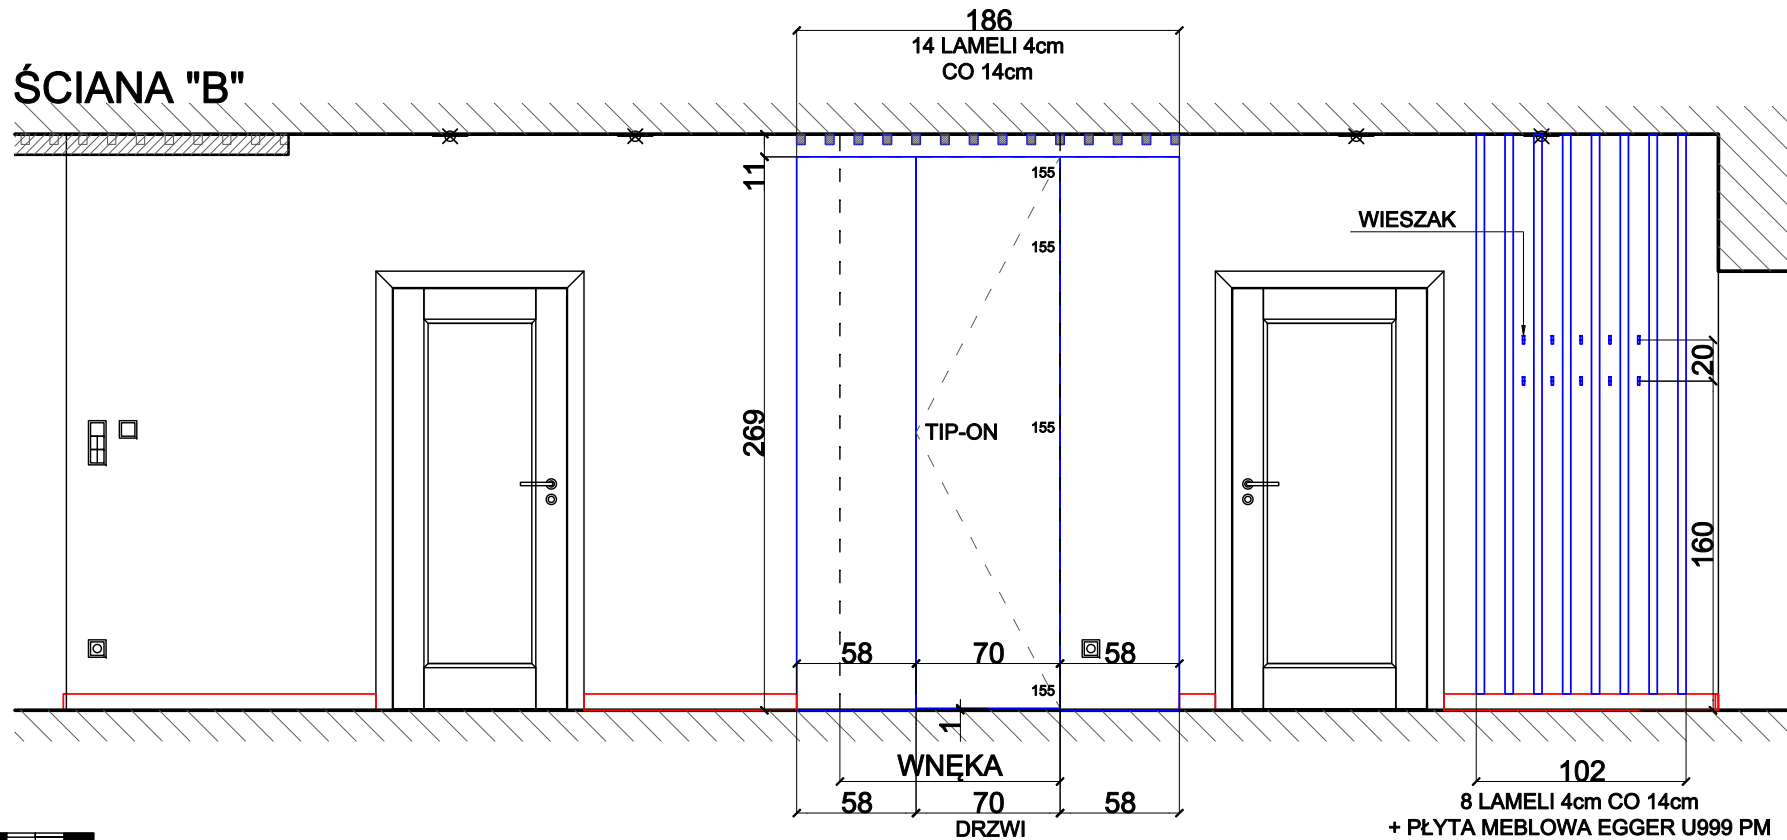

ŚCIANA "B"

ŚCIANA "C"

PROFIL 2x6cm
STAL/ALUMINIUM

ŚCIANA "D"

127
PŁYTA MEBLOWA

182
8xLAMELA 4cm +
LUSTRO 10cm

KONTENER POD BIURKO

GABINET ZABUDOWA MEBLOWA

- ŻŁOTE

UCHWYT:

- GORNAPOLKA.COM LING KLZ ŻŁOTY

WIESZAK:

GTV WZ-K2201-CZ

**KORYTARZ
ZABUDOWA MEBLOWA**

KORYTARZ
ZABUDOWA MEBLOWA
2

ŚCIANA "B"

ŚCIANA "A"

2xBLUM
ANTARO CZARNE

KOSZ NA PRANIE
UCHYLNÝ LUB SZUFLADA
FRONT ŁĄCZONY

ŚCIANA "B"

WYSOKOŚĆ SZAFKI
DOPASOWAĆ DO
UKŁADU PŁYTEK

SZAFKI W OŚI
USTĘPU I BIDEU

ŁAZIENKA
ZABUDOWA
MEBLOWA

- BLAT, KORPUS:
 KRONOSPAN 5527 - STONE OAK
 FRONT:
 - EGGER W1100 PM BIAŁY ALPEJSKI MAT
 - EGGER U999 PM CZARNY MAT
 UCHWYT:
 - GORNAPOLKA.COM LING CZARNY
 - LUSTRO SREBRNE