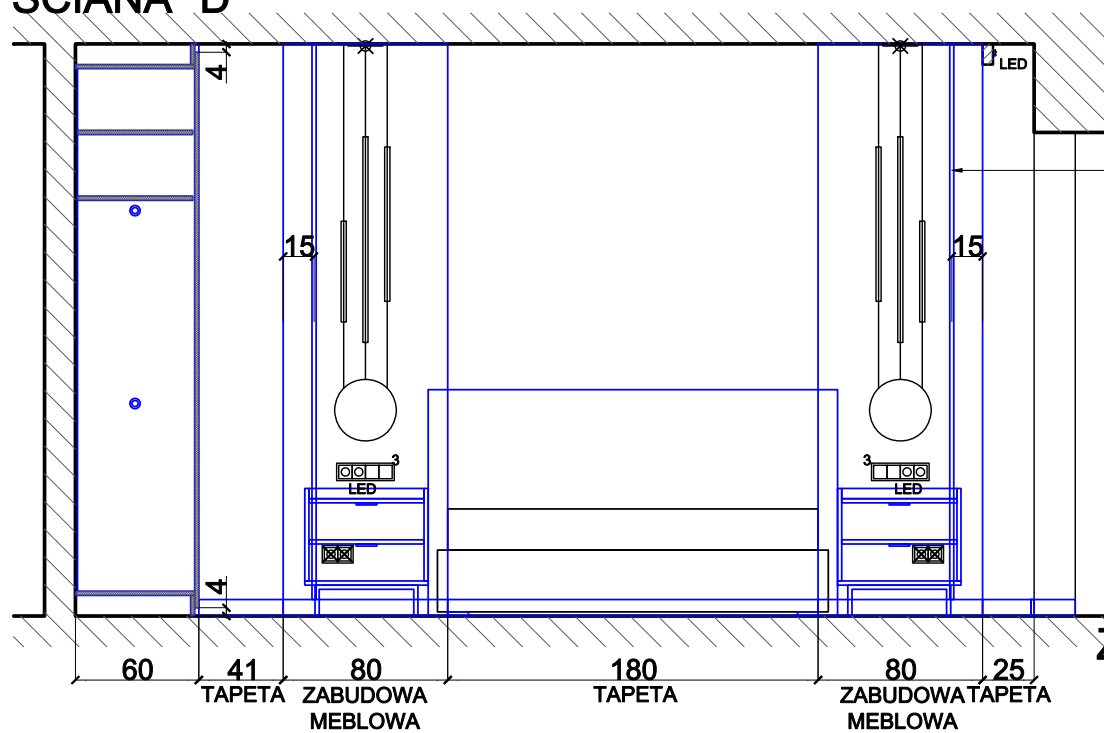

ŚCIANA "B"

ŚCIANA "C"

PROFIL 2x6cm
STAL/ALUMINIUM

ŚCIANA "D"

127
PŁYTA MEBLOWA

182
8xLAMELA 4cm +
LUSTRO 10cm

KONTENER POD BIURKO

GABINET ZABUDOWA MEBLOWA

ŚCIANA "D"

OŚ OBROTU
BIURKA

POKÓJ GOŚCINNY
ZABUDOWA MEBLOWA

3

GÓRNA PÓLKA SIGI STV2S
 180x40x62
 EGGER U504 ST9
 NIEBIESKI TYROLSKI

SALON
ZABUDOWA MEBLOWA

ŚCIANA "A"

- BLAT:**
 - MARMUR NERO MARQUINA 3cm
- KORPUS:**
 - KRONOSPAN 8685 AG - SNOW WHITE
- KORPUS PÓLKA OTWARTA:**
 - EGGER U999 CZARNY MAT
- FRONT - SZAFKI DOLNE ZABUDOWA WYSOKA:**
 - GREGUS EP4 BIAŁY MAT
- FRONT - SZAFKI GÓRNE:**
 - GREGUS EP4 BIAŁY POŁYSK
- UCHWYT:**
 - SCHWINN 2576/256 ZOTY POŁYSK
- LAMELE:**
 - KRONOSPAN 5527 - STONE OAK
 - LUSTRO SREBRNE

SYPIALNIA
ZABUDOWA MEBLOWA

ŚCIANA "A"

ŚCIANA "B"

KOMODA
 GORNAPOLKA.COM
 SIGI KSTV12 180x40 cm
 EGGER NIEBIESKI TYROLSKI
 UCHWYT LING ŻŁOTY
 NOGI CZARNE

SYPIALNIA
 ZABUDOWA MEBLOWA
 2

ŚCIANA "C"

SZAFKA NOCNA
GORNAPOLKA.COM
SIGI SN02 60x40 cm
EGGER NIEBIESKI TYROLSKI
UCHWYT LING ZŁOTY
NOGI CZARNE

ŚCIANA "D"

LISTWA
KLEJONA ZŁOTA

SYPIALNIA
ZABUDOWA MEBLOWA

3