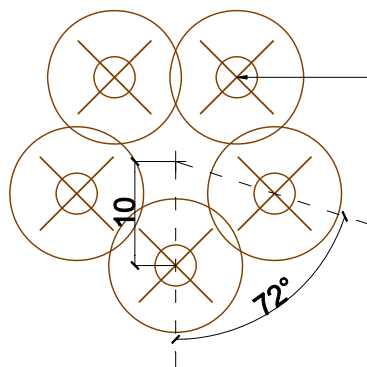

**ŁAZIENKA
INSTALACJE**

TAŚMA LED
NA KĄTOWNIKU
ALUMINIOWYM "L" 10x10
SKIEROWANA DO GÓRY

PANEL LED 9W
WPUSZCZANY

ROZMIESZCZENIE OPRAW
NAD SOFĄ

5x LOFTY
METAL LINE

POKÓJ GOŚCINNY
INSTALACJE

ŚCIANA "A"

TAŚMA LED
NA KĄTOWNIKU
ALUMINIOWYM "L" 10x10
SKIEROWANA DO GÓRY

KANAŁ NA PRZEWODY RTV
PVC120x40

ŚCIANA "B"

POKÓJ GOŚCINNY
INSTALACJE

ŚCIANA "C"

TAŚMA LED
NA KĄTOWNIKU
ALUMINIOWYM "L" 10x10
SKIEROWANA DO GÓRY

ŚCIANA "D"

KANAŁ NA PRZEWODY RTV
PVC120x40

POKÓJ GOŚCINNY
INSTALACJE

ŚCIANA "A"

ŚCIANA "B"

ŚCIANA "C"

ŚCIANA "D"

TAŚMA LED
NA KĄTOWNIKU
ALUMINIOWYM "L" 10x10
SKIEROWANA DO GÓRY

NOWODVORSKI
LASER 1000, 750, 490
8567, 8486, 8571

NOWODVORSKI
CANOPY A 8564
+ LUSTRO

**SYPIALNIA
INSTALACJE**