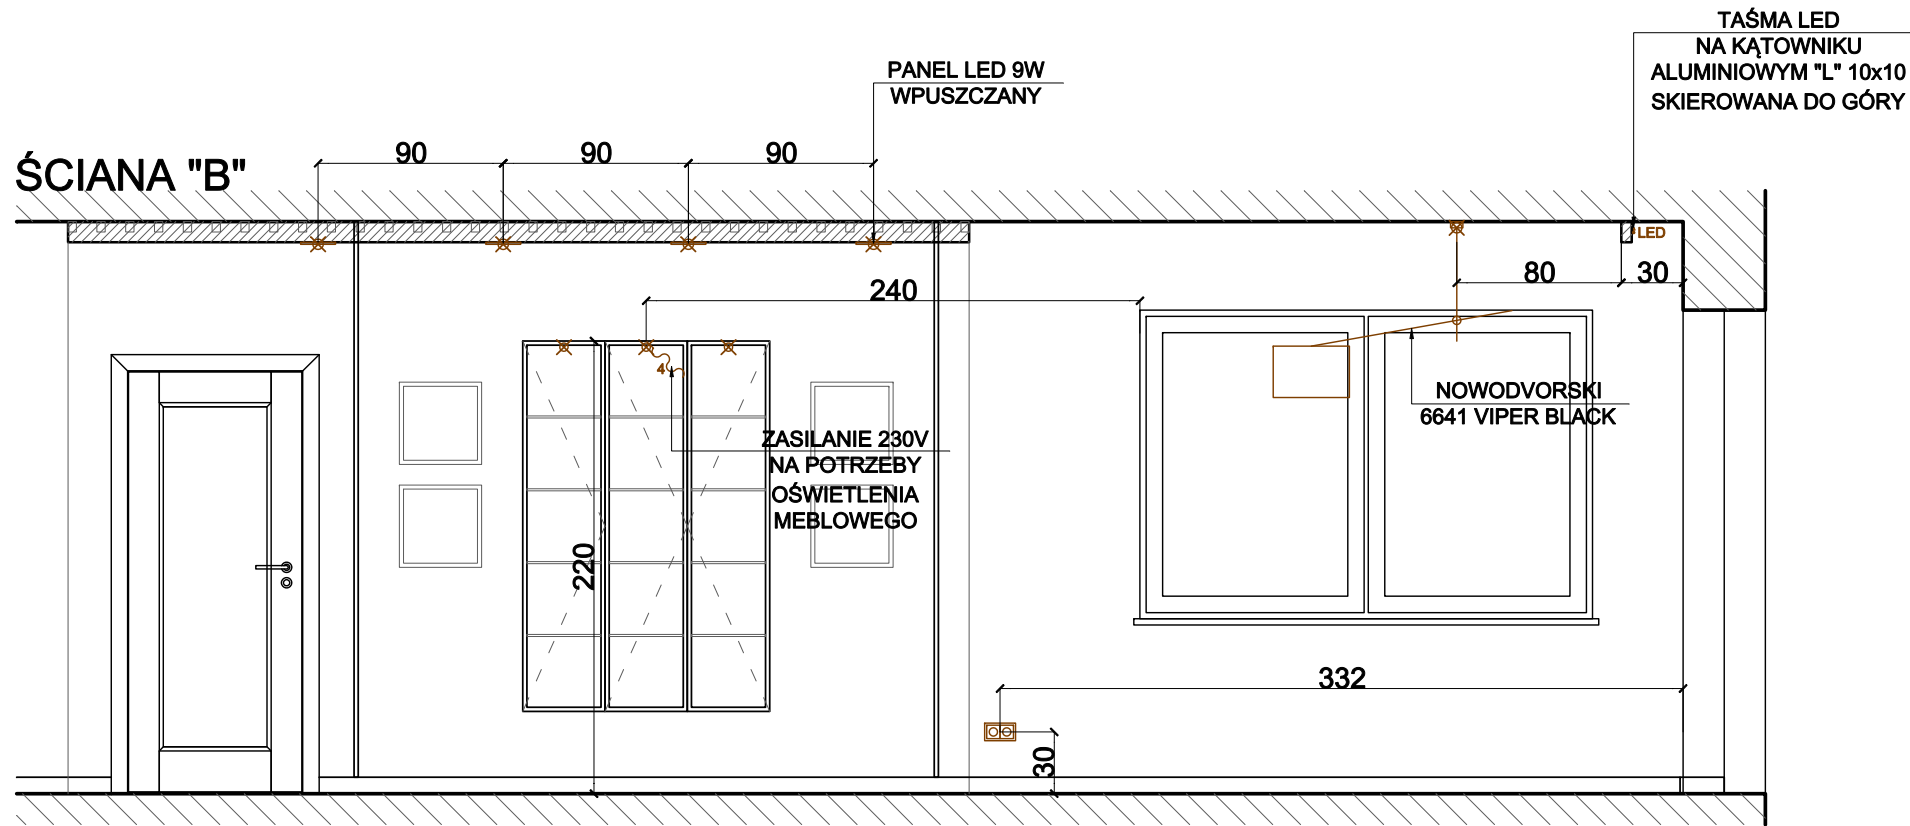

**ŁAZIENKA
INSTALACJE**

TAŚMA LED
NA KĄTOWNIKU
ALUMINIOWYM "L" 10x10
SKIEROWANA DO GÓRY

PANEL LED 9W
WPUSZCZANY

ROZMIESZCZENIE OPRAW
NAD SOFĄ

5x LOFTY
METAL LINE

POKÓJ GOŚCINNY
INSTALACJE

ŚCIANA "A"

TAŚMA LED
NA KĄTOWNIKU
ALUMINIOWYM "L" 10x10
SKIEROWANA DO GÓRY

KANAŁ NA PRZEWODY RTV
PVC120x40

ŚCIANA "B"

POKÓJ GOŚCINNY
INSTALACJE

ŚCIANA "C"

TAŚMA LED
NA KĄTOWNIKU
ALUMINIOWYM "L" 10x10
SKIEROWANA DO GÓRY

ŚCIANA "D"

KANAŁ NA PRZEWODY RTV
PVC120x40

POKÓJ GOŚCINNY
INSTALACJE

ZASILANIE 230V
NA POTRZEBY
OŚWIETLENIA
PODSZAFKOWEGO

ŚCIANA "A"

SALON
INSTALACJE

ZASILANIE 230V
NA POTRZEBY
OŚWIETLENIA
PODSZAFKOWEGO

SALON
INSTALACJE
4

ROZMIESZCZENIE OPRAW
NAD SZAFKĄ NOCĄ

SYPIALNIA
INSTALACJE

ŚCIANA "A"

ŚCIANA "B"

ŚCIANA "C"

ŚCIANA "D"

TAŚMA LED
NA KĄTOWNIKU
ALUMINIOWYM "L" 10x10
SKIEROWANA DO GÓRY

NOWODVORSKI
LASER 1000, 750, 490
8567, 8486, 8571

NOWODVORSKI
CANOPY A 8564
+ LUSTRO

**SYPIALNIA
INSTALACJE**