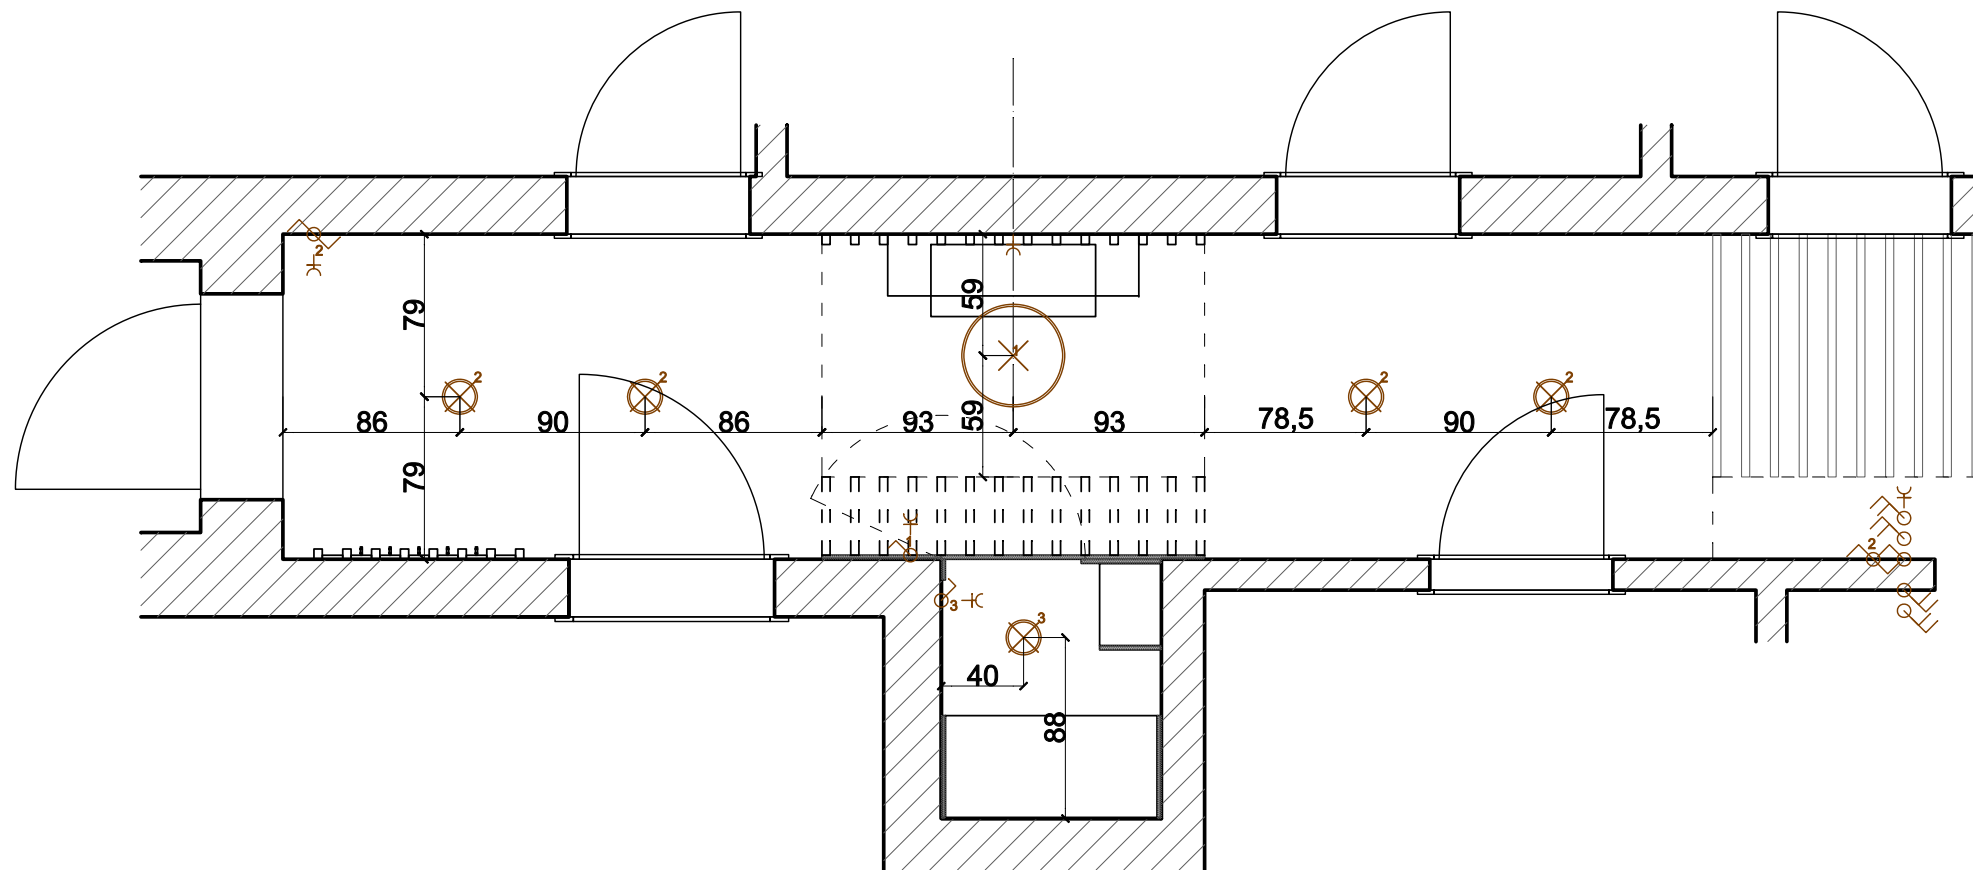

NOWODVORSKI
2x CAMELEON CANOPY
F BL 8547

ŚCIANA "C"

ŚCIANA "D"

GNAZDO UMIEŚCIĆ
MIĘDZY LAMELAMI

GABINET
INSTALACJE

KORYTARZ
INSTALACJE

ROZMIESZCZENIE OPRAW NAD UMYWALKĄ

ŁAZIENKA
INSTALACJE

**ŁAZIENKA
INSTALACJE**

TAŚMA LED
NA KĄTOWNIKU
ALUMINIOWYM "L" 10x10
SKIEROWANA DO GÓRY

PANEL LED 9W
WPUSZCZANY

ROZMIESZCZENIE OPRAW
NAD SOFĄ

5x LOFTY
METAL LINE

POKÓJ GOŚCINNY
INSTALACJE

ŚCIANA "A"

TAŚMA LED
NA KĄTOWNIKU
ALUMINIOWYM "L" 10x10
SKIEROWANA DO GÓRY

KANAŁ NA PRZEWODY RTV
PVC120x40

ŚCIANA "B"

POKÓJ GOŚCINNY
INSTALACJE

ŚCIANA "C"

TAŚMA LED
NA KĄTOWNIKU
ALUMINIOWYM "L" 10x10
SKIEROWANA DO GÓRY

ŚCIANA "D"

KANAŁ NA PRZEWODY RTV
PVC120x40

POKÓJ GOŚCINNY
INSTALACJE

ŚCIANA "A"

ŚCIANA "B"

ŚCIANA "C"

ŚCIANA "D"

TAŚMA LED
NA KĄTOWNIKU
ALUMINIOWYM "L" 10x10
SKIEROWANA DO GÓRY

NOWODVORSKI
LASER 1000, 750, 490
8567, 8486, 8571

NOWODVORSKI
CANOPY A 8564
+ LUSTRO

**SYPIALNIA
INSTALACJE**