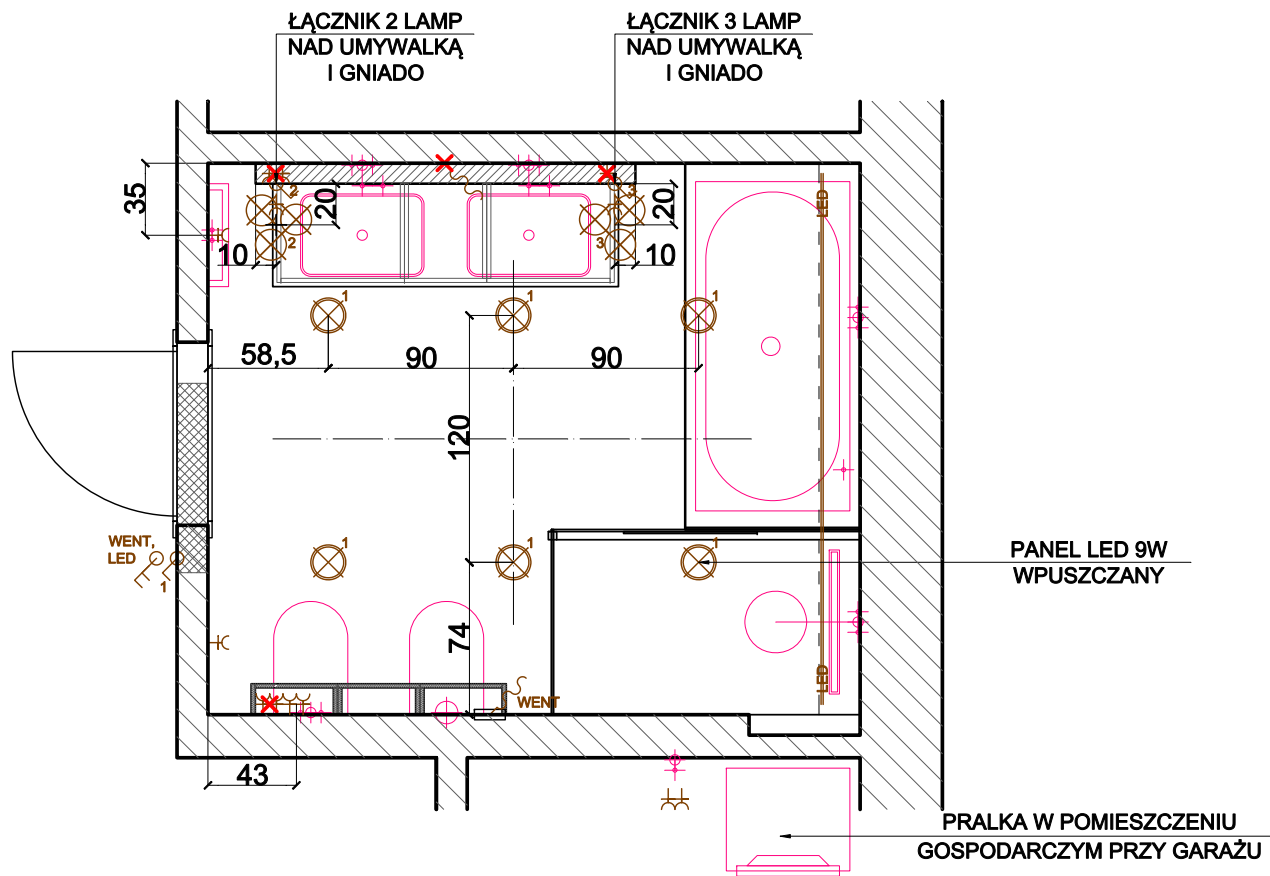

NOWODVORSKI
2x CAMELEON CANOPY
F BL 8547

ŚCIANA "C"

ŚCIANA "D"

GNAZDO UMIEŚCIĆ
MIĘDZY LAMELAMI

GABINET
INSTALACJE

KORYTARZ
INSTALACJE

ROZMIESZCZENIE OPRAW NAD UMYWALKĄ

ŁAZIENKA
INSTALACJE

**ŁAZIENKA
INSTALACJE**

TAŚMA LED
NA KĄTOWNIKU
ALUMINIOWYM "L" 10x10
SKIEROWANA DO GÓRY

PANEL LED 9W
WPUSZCZANY

ROZMIESZCZENIE OPRAW
NAD SOFĄ

5x LOFTY
METAL LINE

POKÓJ GOŚCINNY
INSTALACJE

ŚCIANA "A"

TAŚMA LED
NA KĄTOWNIKU
ALUMINIOWYM "L" 10x10
SKIEROWANA DO GÓRY

KANAŁ NA PRZEWODY RTV
PVC120x40

ŚCIANA "B"

POKÓJ GOŚCINNY
INSTALACJE

ŚCIANA "C"

TAŚMA LED
NA KĄTOWNIKU
ALUMINIOWYM "L" 10x10
SKIEROWANA DO GÓRY

ŚCIANA "D"

KANAŁ NA PRZEWODY RTV
PVC120x40

POKÓJ GOŚCINNY
INSTALACJE

ŚCIANA "A"

ŚCIANA "B"

ŚCIANA "C"

ŚCIANA "D"

TAŚMA LED
NA KĄTOWNIKU
ALUMINIOWYM "L" 10x10
SKIEROWANA DO GÓRY

NOWODVORSKI
LASER 1000, 750, 490
8567, 8486, 8571

NOWODVORSKI
CANOPY A 8564
+ LUSTRO

**SYPIALNIA
INSTALACJE**