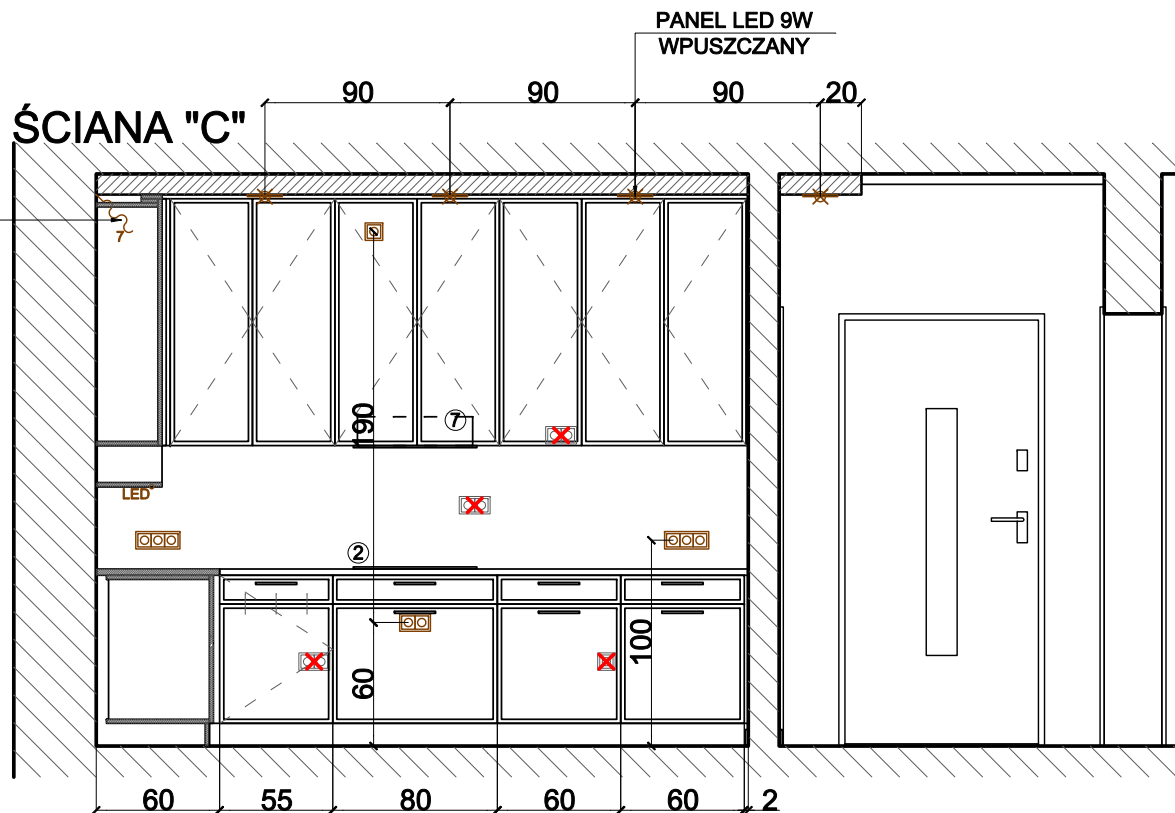

**ŁAZIENKA
INSTALACJE**

TAŚMA LED
NA KĄTOWNIKU
ALUMINIOWYM "L" 10x10
SKIEROWANA DO GÓRY

PANEL LED 9W
WPUSZCZANY

ROZMIESZCZENIE OPRAW
NAD SOFĄ

5x LOFTY
METAL LINE

POKÓJ GOŚCINNY
INSTALACJE

ŚCIANA "A"

TAŚMA LED
NA KĄTOWNIKU
ALUMINIOWYM "L" 10x10
SKIEROWANA DO GÓRY

KANAŁ NA PRZEWODY RTV
PVC120x40

ŚCIANA "B"

POKÓJ GOŚCINNY
INSTALACJE

ŚCIANA "C"

TAŚMA LED
NA KĄTOWNIKU
ALUMINIOWYM "L" 10x10
SKIEROWANA DO GÓRY

ŚCIANA "D"

KANAŁ NA PRZEWODY RTV
PVC120x40

POKÓJ GOŚCINNY
INSTALACJE

ZASILANIE 230V
NA POTRZEBY
OŚWIETLENIA
PODSZAFKOWEGO

ŚCIANA "A"

SALON
INSTALACJE

ZASILANIE 230V
NA POTRZEBY
OŚWIETLENIA
PODSZAFKOWEGO

SALON
INSTALACJE
4

ROZMIESZCZENIE OPRAW
NAD SZAFKĄ NOCĄ

SYPIALNIA
INSTALACJE

ŚCIANA "A"

ŚCIANA "B"

ŚCIANA "C"

ŚCIANA "D"

TAŚMA LED
NA KĄTOWNIKU
ALUMINIOWYM "L" 10x10
SKIEROWANA DO GÓRY

NOWODVORSKI
LASER 1000, 750, 490
8567, 8486, 8571

NOWODVORSKI
CANOPY A 8564
+ LUSTRO

**SYPIALNIA
INSTALACJE**