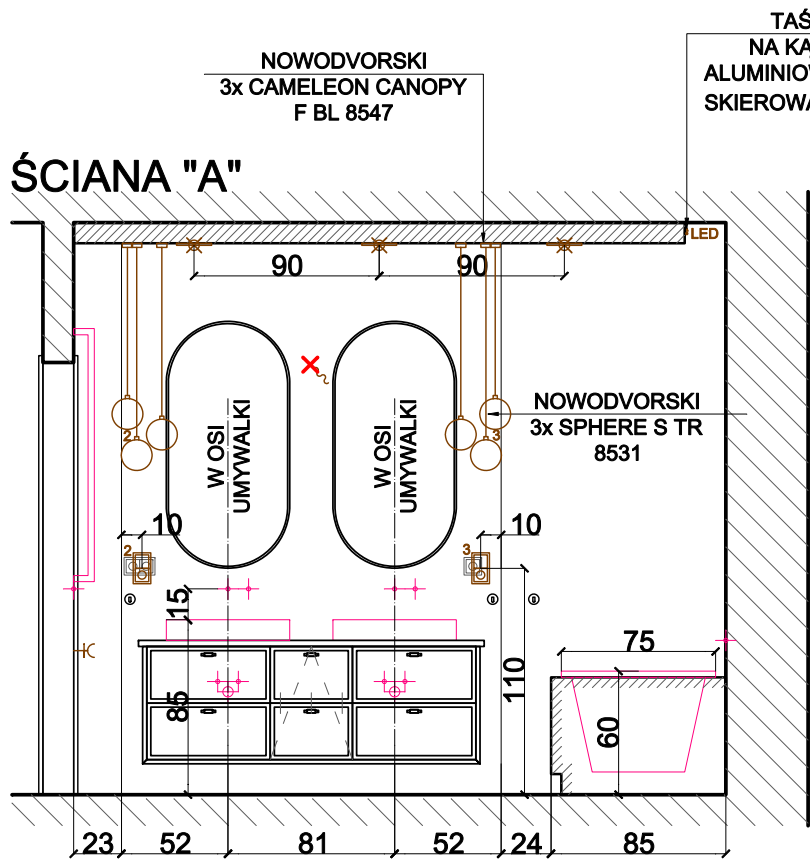

NOWODVORSKI
2x CAMELEON CANOPY
F BL 8547

ŚCIANA "C"

ŚCIANA "D"

GNAZDO UMIEŚCIĆ
MIĘDZY LAMELAMI

GABINET
INSTALACJE

KORYTARZ
INSTALACJE

ROZMIESZCZENIE OPRAW NAD UMYWALKĄ

ŁAZIENKA
INSTALACJE

**ŁAZIENKA
INSTALACJE**

TAŚMA LED
NA KĄTOWNIKU
ALUMINIOWYM "L" 10x10
SKIEROWANA DO GÓRY

PANEL LED 9W
WPUSZCZANY

ROZMIESZCZENIE OPRAW
NAD SOFĄ

5x LOFTY
METAL LINE

POKÓJ GOŚCINNY
INSTALACJE

ŚCIANA "A"

TAŚMA LED
NA KĄTOWNIKU
ALUMINIOWYM "L" 10x10
SKIEROWANA DO GÓRY

KANAŁ NA PRZEWODY RTV
PVC120x40

ŚCIANA "B"

POKÓJ GOŚCINNY
INSTALACJE

ŚCIANA "C"

TAŚMA LED
NA KĄTOWNIKU
ALUMINIOWYM "L" 10x10
SKIEROWANA DO GÓRY

ŚCIANA "D"

KANAŁ NA PRZEWODY RTV
PVC120x40

POKÓJ GOŚCINNY
INSTALACJE

ŚCIANA "A"

ŚCIANA "B"

ŚCIANA "C"

ŚCIANA "D"

TAŚMA LED
NA KĄTOWNIKU
ALUMINIOWYM "L" 10x10
SKIEROWANA DO GÓRY

NOWODVORSKI
LASER 1000, 750, 490
8567, 8486, 8571

NOWODVORSKI
CANOPY A 8564
+ LUSTRO

**SYPIALNIA
INSTALACJE**