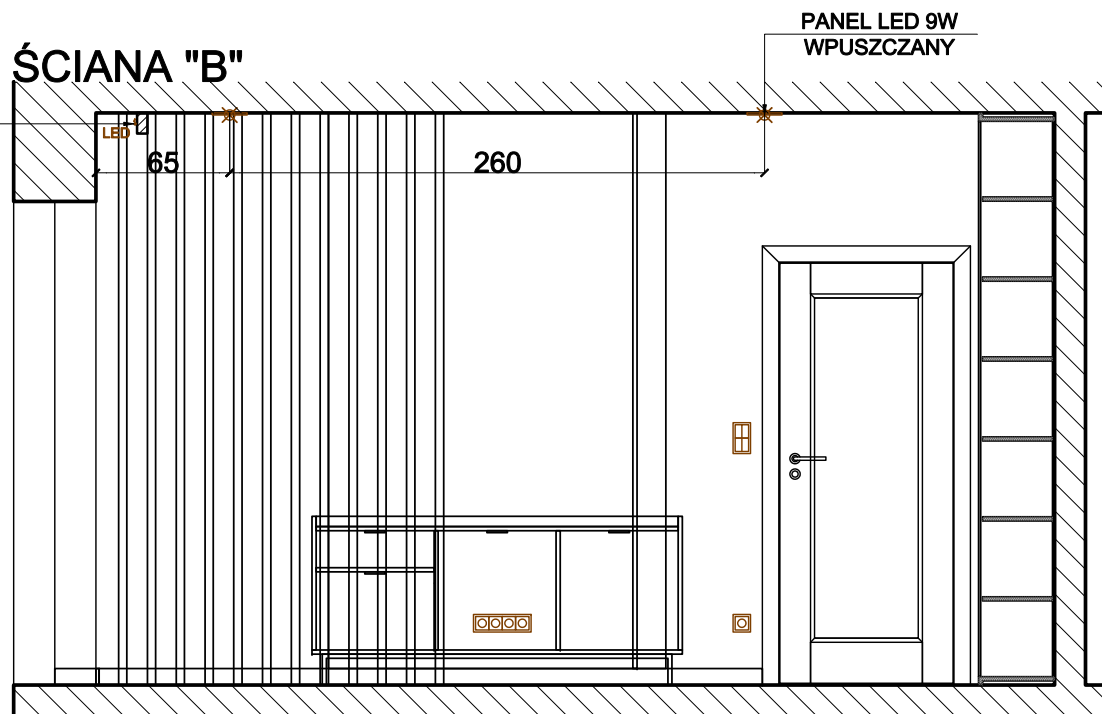

**ŁAZIENKA
INSTALACJE**

TAŚMA LED
NA KĄTOWNIKU
ALUMINIOWYM "L" 10x10
SKIEROWANA DO GÓRY

PANEL LED 9W
WPUSZCZANY

ROZMIESZCZENIE OPRAW
NAD SOFĄ

5x LOFTY
METAL LINE

POKÓJ GOŚCINNY
INSTALACJE

ŚCIANA "A"

TAŚMA LED
NA KĄTOWNIKU
ALUMINIOWYM "L" 10x10
SKIEROWANA DO GÓRY

KANAŁ NA PRZEWODY RTV
PVC120x40

ŚCIANA "B"

POKÓJ GOŚCINNY
INSTALACJE

ŚCIANA "C"

TAŚMA LED
NA KĄTOWNIKU
ALUMINIOWYM "L" 10x10
SKIEROWANA DO GÓRY

ŚCIANA "D"

KANAŁ NA PRZEWODY RTV
PVC120x40

POKÓJ GOŚCINNY
INSTALACJE

ZASILANIE 230V
NA POTRZEBY
OŚWIETLENIA
PODSZAFKOWEGO

ŚCIANA "A"

SALON
INSTALACJE

ZASILANIE 230V
NA POTRZEBY
OŚWIETLENIA
PODSZAFKOWEGO

SALON
INSTALACJE
4

ROZMIESZCZENIE OPRAW
NAD SZAFKĄ NOCĄ

SYPIALNIA
INSTALACJE

ŚCIANA "A"

ŚCIANA "B"

ŚCIANA "C"

ŚCIANA "D"

TAŚMA LED
NA KĄTOWNIKU
ALUMINIOWYM "L" 10x10
SKIEROWANA DO GÓRY

NOWODVORSKI
LASER 1000, 750, 490
8567, 8486, 8571

NOWODVORSKI
CANOPY A 8564
+ LUSTRO

**SYPIALNIA
INSTALACJE**