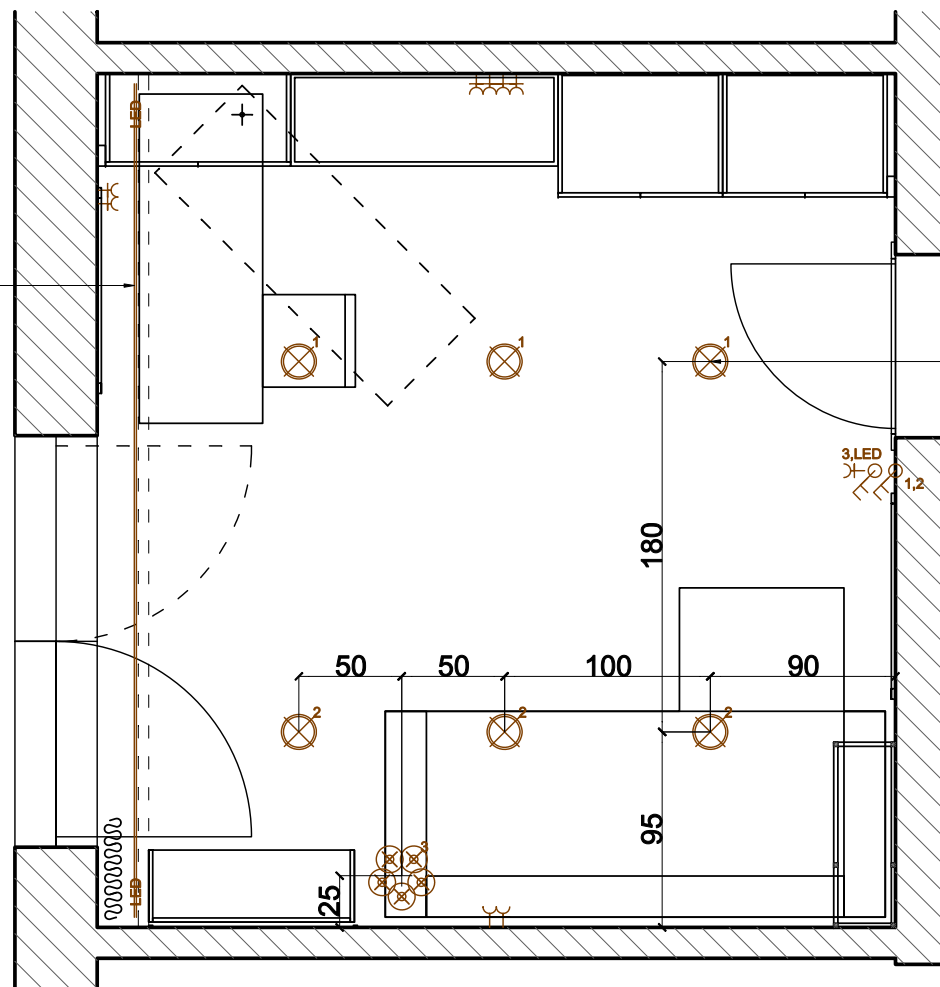

NOWODVORSKI
2x CAMELEON CANOPY
F BL 8547

ŚCIANA "C"

ŚCIANA "D"

GNAZDO UMIEŚCIĆ
MIĘDZY LAMELAMI

GABINET
INSTALACJE

KORYTARZ
INSTALACJE

ROZMIESZCZENIE OPRAW NAD UMYWALKĄ

ŁAZIENKA
INSTALACJE

**ŁAZIENKA
INSTALACJE**

TAŚMA LED
NA KĄTOWNIKU
ALUMINIOWYM "L" 10x10
SKIEROWANA DO GÓRY

PANEL LED 9W
WPUSZCZANY

ROZMIESZCZENIE OPRAW
NAD SOFĄ

5x LOFTY
METAL LINE

POKÓJ GOŚCINNY
INSTALACJE

ŚCIANA "A"

TAŚMA LED
NA KĄTOWNIKU
ALUMINIOWYM "L" 10x10
SKIEROWANA DO GÓRY

KANAŁ NA PRZEWODY RTV
PVC120x40

ŚCIANA "B"

POKÓJ GOŚCINNY
INSTALACJE

ŚCIANA "C"

TAŚMA LED
NA KĄTOWNIKU
ALUMINIOWYM "L" 10x10
SKIEROWANA DO GÓRY

ŚCIANA "D"

KANAŁ NA PRZEWODY RTV
PVC120x40

POKÓJ GOŚCINNY
INSTALACJE

ŚCIANA "A"

ŚCIANA "B"

ŚCIANA "C"

ŚCIANA "D"

TAŚMA LED
NA KĄTOWNIKU
ALUMINIOWYM "L" 10x10
SKIEROWANA DO GÓRY

NOWODVORSKI
LASER 1000, 750, 490
8567, 8486, 8571

NOWODVORSKI
CANOPY A 8564
+ LUSTRO

**SYPIALNIA
INSTALACJE**