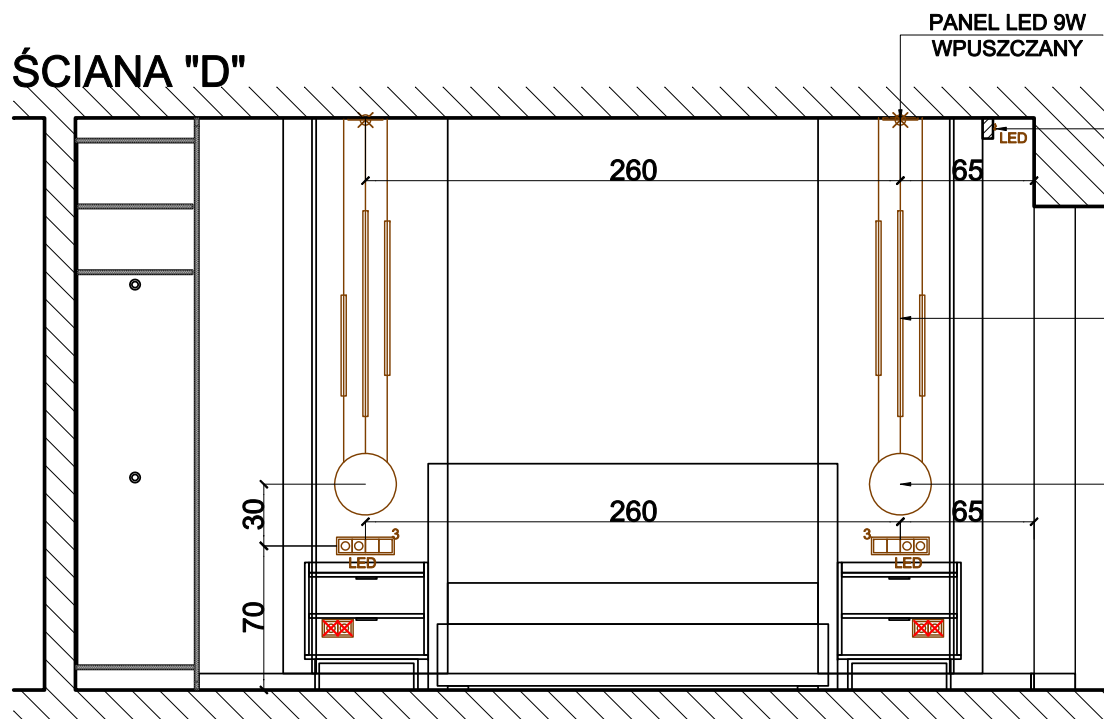

**ŁAZIENKA
INSTALACJE**

TAŚMA LED
NA KĄTOWNIKU
ALUMINIOWYM "L" 10x10
SKIEROWANA DO GÓRY

PANEL LED 9W
WPUSZCZANY

ROZMIESZCZENIE OPRAW
NAD SOFĄ

5x LOFTY
METAL LINE

POKÓJ GOŚCINNY
INSTALACJE

ŚCIANA "A"

TAŚMA LED
NA KĄTOWNIKU
ALUMINIOWYM "L" 10x10
SKIEROWANA DO GÓRY

KANAŁ NA PRZEWODY RTV
PVC120x40

ŚCIANA "B"

POKÓJ GOŚCINNY
INSTALACJE

ŚCIANA "C"

TAŚMA LED
NA KĄTOWNIKU
ALUMINIOWYM "L" 10x10
SKIEROWANA DO GÓRY

ŚCIANA "D"

KANAŁ NA PRZEWODY RTV
PVC120x40

POKÓJ GOŚCINNY
INSTALACJE

ZASILANIE 230V
NA POTRZEBY
OŚWIETLENIA
PODSZAFKOWEGO

ŚCIANA "A"

SALON
INSTALACJE

ZASILANIE 230V
NA POTRZEBY
OŚWIETLENIA
PODSZAFKOWEGO

SALON
INSTALACJE
4

ROZMIESZCZENIE OPRAW
NAD SZAFKĄ NOCĄ

SYPIALNIA
INSTALACJE

ŚCIANA "A"

ŚCIANA "B"

ŚCIANA "C"

ŚCIANA "D"

TAŚMA LED
NA KĄTOWNIKU
ALUMINIOWYM "L" 10x10
SKIEROWANA DO GÓRY

NOWODVORSKI
LASER 1000, 750, 490
8567, 8486, 8571

NOWODVORSKI
CANOPY A 8564
+ LUSTRO

**SYPIALNIA
INSTALACJE**