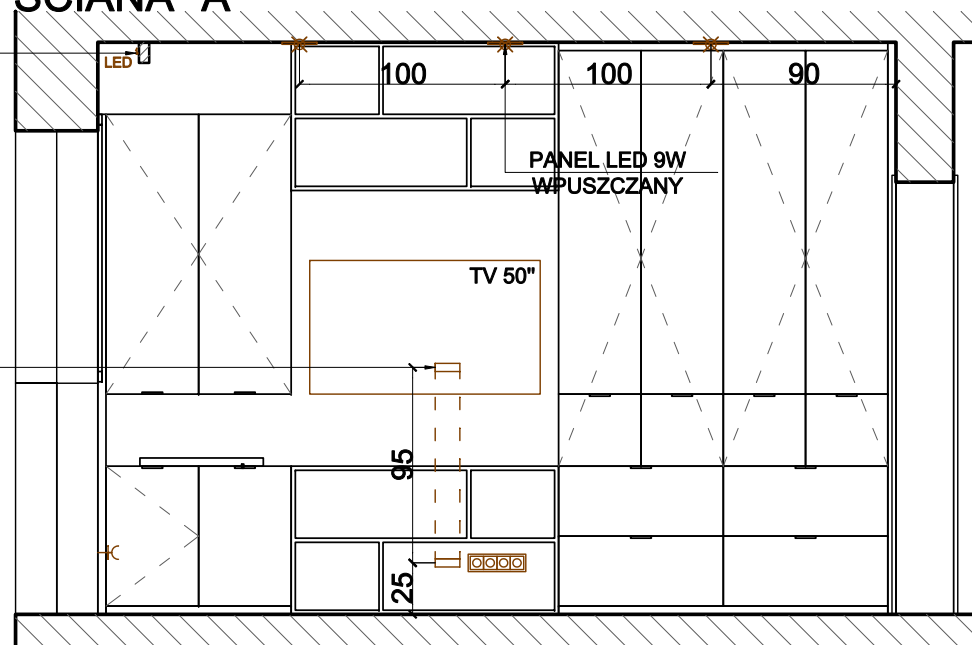

NOWODVORSKI
2x CAMELEON CANOPY
F BL 8547

ŚCIANA "C"

ŚCIANA "D"

GNAZDO UMIEŚCIĆ
MIĘDZY LAMELAMI

GABINET
INSTALACJE

KORYTARZ
INSTALACJE

ROZMIESZCZENIE OPRAW NAD UMYWALKĄ

ŁAZIENKA
INSTALACJE

**ŁAZIENKA
INSTALACJE**

TAŚMA LED
NA KĄTOWNIKU
ALUMINIOWYM "L" 10x10
SKIEROWANA DO GÓRY

PANEL LED 9W
WPUSZCZANY

ROZMIESZCZENIE OPRAW
NAD SOFĄ

5x LOFTY
METAL LINE

POKÓJ GOŚCINNY
INSTALACJE

ŚCIANA "A"

TAŚMA LED
NA KĄTOWNIKU
ALUMINIOWYM "L" 10x10
SKIEROWANA DO GÓRY

KANAŁ NA PRZEWODY RTV
PVC120x40

ŚCIANA "B"

POKÓJ GOŚCINNY
INSTALACJE

ŚCIANA "C"

TAŚMA LED
NA KĄTOWNIKU
ALUMINIOWYM "L" 10x10
SKIEROWANA DO GÓRY

ŚCIANA "D"

KANAŁ NA PRZEWODY RTV
PVC120x40

POKÓJ GOŚCINNY
INSTALACJE

ŚCIANA "A"

ŚCIANA "B"

ŚCIANA "C"

ŚCIANA "D"

TAŚMA LED
NA KĄTOWNIKU
ALUMINIOWYM "L" 10x10
SKIEROWANA DO GÓRY

NOWODVORSKI
LASER 1000, 750, 490
8567, 8486, 8571

NOWODVORSKI
CANOPY A 8564
+ LUSTRO

**SYPIALNIA
INSTALACJE**