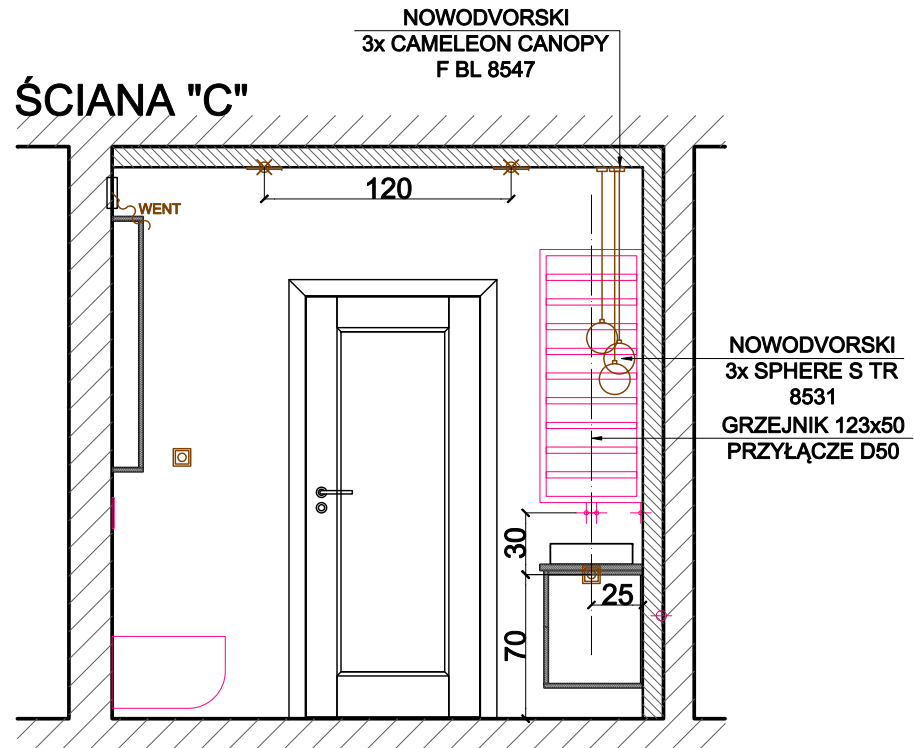

NOWODVORSKI
2x CAMELEON CANOPY
F BL 8547

ŚCIANA "C"

ŚCIANA "D"

GNAZDO UMIEŚCIĆ
MIĘDZY LAMELAMI

GABINET
INSTALACJE

KORYTARZ
INSTALACJE

ROZMIESZCZENIE OPRAW NAD UMYWALKĄ

ŁAZIENKA
INSTALACJE

**ŁAZIENKA
INSTALACJE**

TAŚMA LED
NA KĄTOWNIKU
ALUMINIOWYM "L" 10x10
SKIEROWANA DO GÓRY

PANEL LED 9W
WPUSZCZANY

ROZMIESZCZENIE OPRAW
NAD SOFĄ

5x LOFTY
METAL LINE

POKÓJ GOŚCINNY
INSTALACJE

ŚCIANA "A"

TAŚMA LED
NA KĄTOWNIKU
ALUMINIOWYM "L" 10x10
SKIEROWANA DO GÓRY

KANAŁ NA PRZEWODY RTV
PVC120x40

ŚCIANA "B"

POKÓJ GOŚCINNY
INSTALACJE

ŚCIANA "C"

TAŚMA LED
NA KĄTOWNIKU
ALUMINIOWYM "L" 10x10
SKIEROWANA DO GÓRY

ŚCIANA "D"

KANAŁ NA PRZEWODY RTV
PVC120x40

POKÓJ GOŚCINNY
INSTALACJE

ŚCIANA "A"

ŚCIANA "B"

ŚCIANA "C"

ŚCIANA "D"

TAŚMA LED
NA KĄTOWNIKU
ALUMINIOWYM "L" 10x10
SKIEROWANA DO GÓRY

NOWODVORSKI
LASER 1000, 750, 490
8567, 8486, 8571

NOWODVORSKI
CANOPY A 8564
+ LUSTRO

**SYPIALNIA
INSTALACJE**