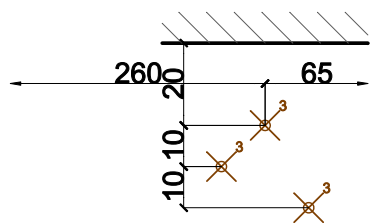

ROZMIESZCZENIE OPRAW
NAD SZAFKĄ NOCĄ

SYPIALNIA
INSTALACJE