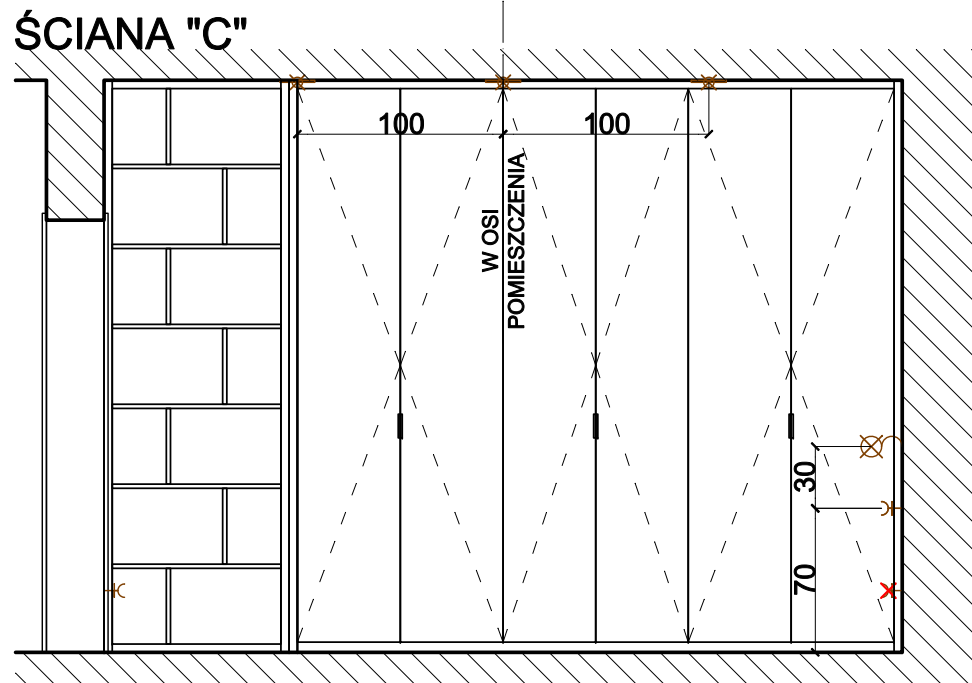

**ŁAZIENKA
INSTALACJE**

TAŚMA LED
NA KĄTOWNIKU
ALUMINIOWYM "L" 10x10
SKIEROWANA DO GÓRY

PANEL LED 9W
WPUSZCZANY

ROZMIESZCZENIE OPRAW
NAD SOFĄ

5x LOFTY
METAL LINE

POKÓJ GOŚCINNY
INSTALACJE

ŚCIANA "A"

TAŚMA LED
NA KĄTOWNIKU
ALUMINIOWYM "L" 10x10
SKIEROWANA DO GÓRY

KANAŁ NA PRZEWODY RTV
PVC120x40

ŚCIANA "B"

POKÓJ GOŚCINNY
INSTALACJE

ŚCIANA "C"

TAŚMA LED
NA KĄTOWNIKU
ALUMINIOWYM "L" 10x10
SKIEROWANA DO GÓRY

ŚCIANA "D"

KANAŁ NA PRZEWODY RTV
PVC120x40

POKÓJ GOŚCINNY
INSTALACJE

ZASILANIE 230V
NA POTRZEBY
OŚWIETLENIA
PODSZAFKOWEGO

ŚCIANA "A"

SALON
INSTALACJE

ZASILANIE 230V
NA POTRZEBY
OŚWIETLENIA
PODSZAFKOWEGO

SALON
INSTALACJE
4

ROZMIESZCZENIE OPRAW
NAD SZAFKĄ NOCĄ

SYPIALNIA
INSTALACJE

ŚCIANA "A"

ŚCIANA "B"

ŚCIANA "C"

ŚCIANA "D"

TAŚMA LED
NA KĄTOWNIKU
ALUMINIOWYM "L" 10x10
SKIEROWANA DO GÓRY

NOWODVORSKI
LASER 1000, 750, 490
8567, 8486, 8571

NOWODVORSKI
CANOPY A 8564
+ LUSTRO

**SYPIALNIA
INSTALACJE**