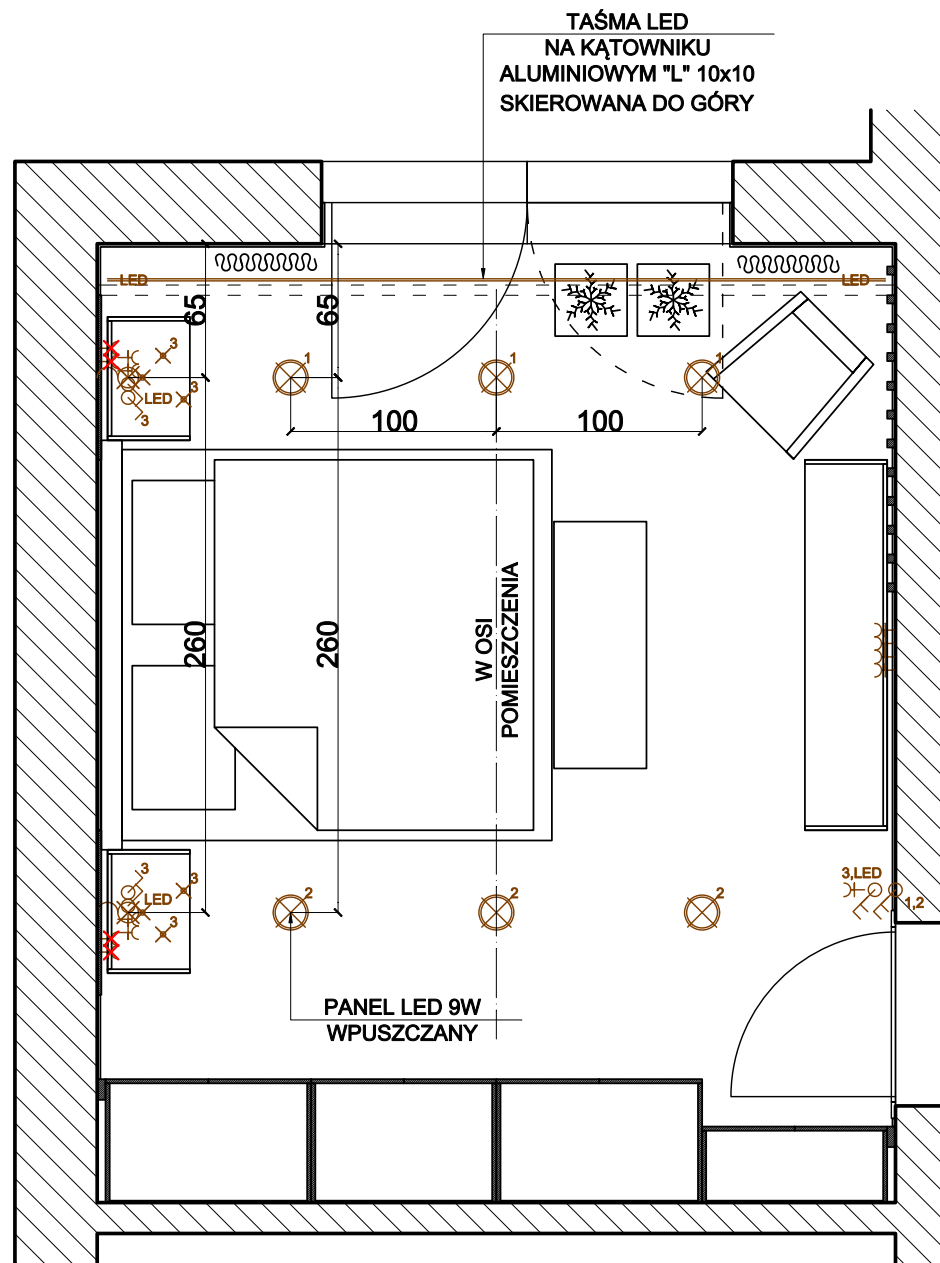

**ŁAZIENKA
INSTALACJE**

TAŚMA LED
NA KĄTOWNIKU
ALUMINIOWYM "L" 10x10
SKIEROWANA DO GÓRY

PANEL LED 9W
WPUSZCZANY

ROZMIESZCZENIE OPRAW
NAD SOFĄ

5x LOFTY
METAL LINE

POKÓJ GOŚCINNY
INSTALACJE

ŚCIANA "A"

TAŚMA LED
NA KĄTOWNIKU
ALUMINIOWYM "L" 10x10
SKIEROWANA DO GÓRY

KANAŁ NA PRZEWODY RTV
PVC120x40

ŚCIANA "B"

POKÓJ GOŚCINNY
INSTALACJE

ŚCIANA "C"

TAŚMA LED
NA KĄTOWNIKU
ALUMINIOWYM "L" 10x10
SKIEROWANA DO GÓRY

ŚCIANA "D"

KANAŁ NA PRZEWODY RTV
PVC120x40

POKÓJ GOŚCINNY
INSTALACJE

ZASILANIE 230V
NA POTRZEBY
OŚWIETLENIA
PODSZAFKOWEGO

ŚCIANA "A"

SALON
INSTALACJE

ZASILANIE 230V
NA POTRZEBY
OŚWIETLENIA
PODSZAFKOWEGO

SALON
INSTALACJE
4

ROZMIESZCZENIE OPRAW
NAD SZAFKĄ NOCĄ

SYPIALNIA
INSTALACJE

ŚCIANA "A"

ŚCIANA "B"

ŚCIANA "C"

ŚCIANA "D"

TAŚMA LED
NA KĄTOWNIKU
ALUMINIOWYM "L" 10x10
SKIEROWANA DO GÓRY

NOWODVORSKI
LASER 1000, 750, 490
8567, 8486, 8571

NOWODVORSKI
CANOPY A 8564
+ LUSTRO

**SYPIALNIA
INSTALACJE**