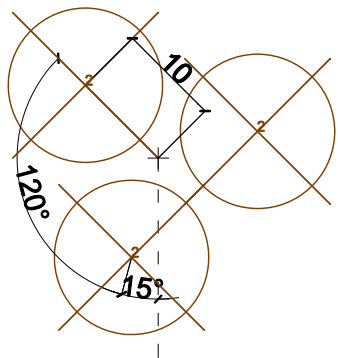

ROZMIESZCZENIE OPRAW NAD UMYWALKĄ

ŁAZIENKA
INSTALACJE