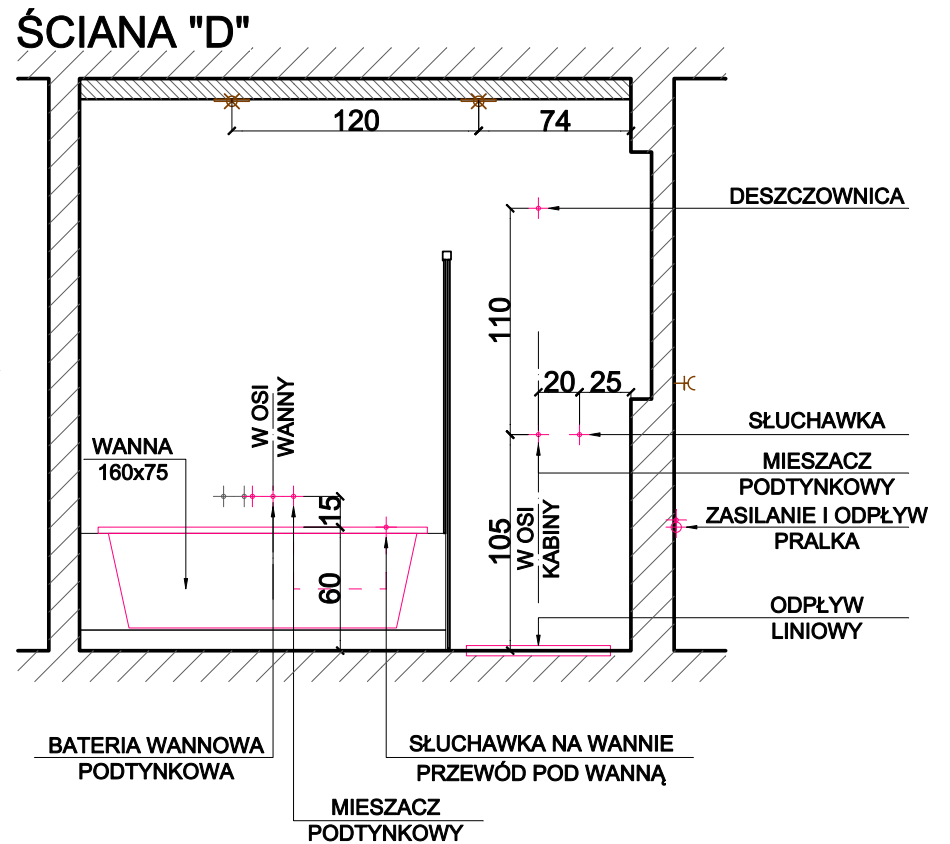

NOWODVORSKI
2x CAMELEON CANOPY
F BL 8547

ŚCIANA "C"

ŚCIANA "D"

GNAZDO UMIEŚCIĆ
MIĘDZY LAMELAMI

GABINET
INSTALACJE

KORYTARZ
INSTALACJE

ROZMIESZCZENIE OPRAW NAD UMYWALKĄ

ŁAZIENKA
INSTALACJE

**ŁAZIENKA
INSTALACJE**

TAŚMA LED
NA KĄTOWNIKU
ALUMINIOWYM "L" 10x10
SKIEROWANA DO GÓRY

PANEL LED 9W
WPUSZCZANY

ROZMIESZCZENIE OPRAW
NAD SOFĄ

5x LOFTY
METAL LINE

POKÓJ GOŚCINNY
INSTALACJE

ŚCIANA "A"

TAŚMA LED
NA KĄTOWNIKU
ALUMINIOWYM "L" 10x10
SKIEROWANA DO GÓRY

KANAŁ NA PRZEWODY RTV
PVC120x40

ŚCIANA "B"

POKÓJ GOŚCINNY
INSTALACJE

ŚCIANA "C"

TAŚMA LED
NA KĄTOWNIKU
ALUMINIOWYM "L" 10x10
SKIEROWANA DO GÓRY

ŚCIANA "D"

KANAŁ NA PRZEWODY RTV
PVC120x40

POKÓJ GOŚCINNY
INSTALACJE

ŚCIANA "A"

ŚCIANA "B"

ŚCIANA "C"

ŚCIANA "D"

TAŚMA LED
NA KĄTOWNIKU
ALUMINIOWYM "L" 10x10
SKIEROWANA DO GÓRY

NOWODVORSKI
LASER 1000, 750, 490
8567, 8486, 8571

NOWODVORSKI
CANOPY A 8564
+ LUSTRO

**SYPIALNIA
INSTALACJE**