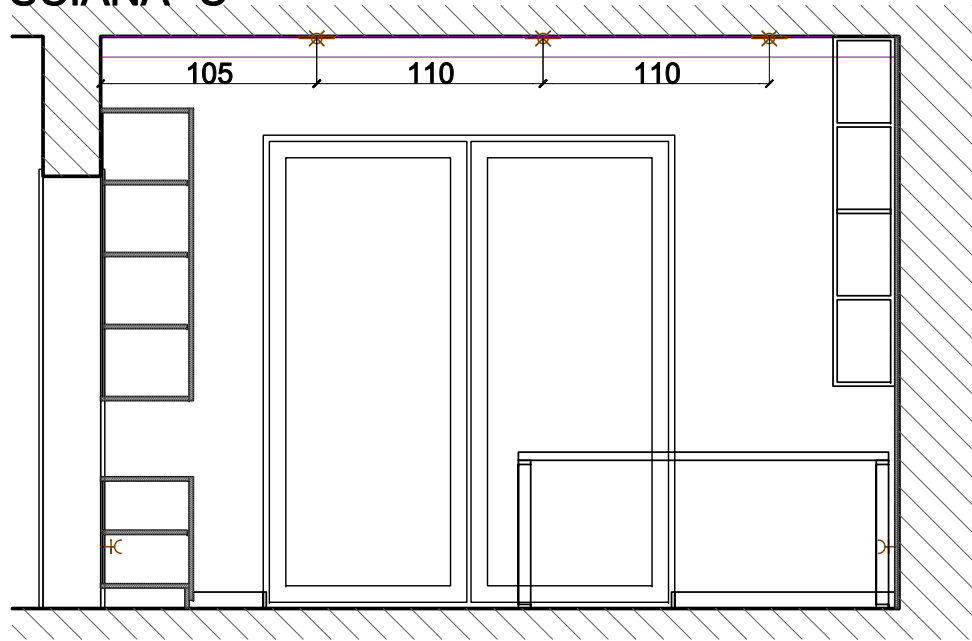

NOWODVORSKI
2x CAMELEON CANOPY
F BL 8547

ŚCIANA "C"

ŚCIANA "D"

GNAZDO UMIEŚCIĆ
MIĘDZY LAMELAMI

GABINET
INSTALACJE

KORYTARZ
INSTALACJE

ROZMIESZCZENIE OPRAW NAD UMYWALKĄ

ŁAZIENKA
INSTALACJE

**ŁAZIENKA
INSTALACJE**

TAŚMA LED
NA KĄTOWNIKU
ALUMINIOWYM "L" 10x10
SKIEROWANA DO GÓRY

PANEL LED 9W
WPUSZCZANY

ROZMIESZCZENIE OPRAW
NAD SOFĄ

5x LOFTY
METAL LINE

POKÓJ GOŚCINNY
INSTALACJE

ŚCIANA "A"

TAŚMA LED
NA KĄTOWNIKU
ALUMINIOWYM "L" 10x10
SKIEROWANA DO GÓRY

KANAŁ NA PRZEWODY RTV
PVC120x40

ŚCIANA "B"

POKÓJ GOŚCINNY
INSTALACJE

ŚCIANA "C"

TAŚMA LED
NA KĄTOWNIKU
ALUMINIOWYM "L" 10x10
SKIEROWANA DO GÓRY

ŚCIANA "D"

KANAŁ NA PRZEWODY RTV
PVC120x40

POKÓJ GOŚCINNY
INSTALACJE

ŚCIANA "A"

ŚCIANA "B"

ŚCIANA "C"

ŚCIANA "D"

TAŚMA LED
NA KĄTOWNIKU
ALUMINIOWYM "L" 10x10
SKIEROWANA DO GÓRY

NOWODVORSKI
LASER 1000, 750, 490
8567, 8486, 8571

NOWODVORSKI
CANOPY A 8564
+ LUSTRO

**SYPIALNIA
INSTALACJE**