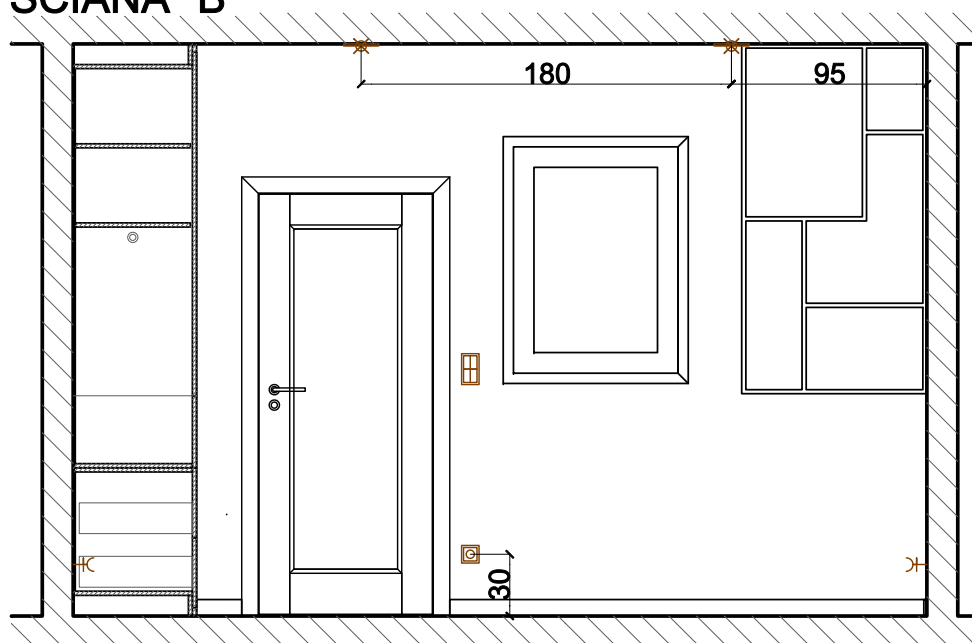

NOWODVORSKI
2x CAMELEON CANOPY
F BL 8547

ŚCIANA "C"

ŚCIANA "D"

GNAZDO UMIEŚCIĆ
MIĘDZY LAMELAMI

GABINET
INSTALACJE

KORYTARZ
INSTALACJE

ROZMIESZCZENIE OPRAW NAD UMYWALKĄ

ŁAZIENKA
INSTALACJE

**ŁAZIENKA
INSTALACJE**

TAŚMA LED
NA KĄTOWNIKU
ALUMINIOWYM "L" 10x10
SKIEROWANA DO GÓRY

PANEL LED 9W
WPUSZCZANY

ROZMIESZCZENIE OPRAW
NAD SOFĄ

5x LOFTY
METAL LINE

POKÓJ GOŚCINNY
INSTALACJE

ŚCIANA "A"

TAŚMA LED
NA KĄTOWNIKU
ALUMINIOWYM "L" 10x10
SKIEROWANA DO GÓRY

KANAŁ NA PRZEWODY RTV
PVC120x40

ŚCIANA "B"

POKÓJ GOŚCINNY
INSTALACJE

ŚCIANA "C"

TAŚMA LED
NA KĄTOWNIKU
ALUMINIOWYM "L" 10x10
SKIEROWANA DO GÓRY

ŚCIANA "D"

KANAŁ NA PRZEWODY RTV
PVC120x40

POKÓJ GOŚCINNY
INSTALACJE

ŚCIANA "A"

ŚCIANA "B"

ŚCIANA "C"

ŚCIANA "D"

TAŚMA LED
NA KĄTOWNIKU
ALUMINIOWYM "L" 10x10
SKIEROWANA DO GÓRY

NOWODVORSKI
LASER 1000, 750, 490
8567, 8486, 8571

NOWODVORSKI
CANOPY A 8564
+ LUSTRO

**SYPIALNIA
INSTALACJE**