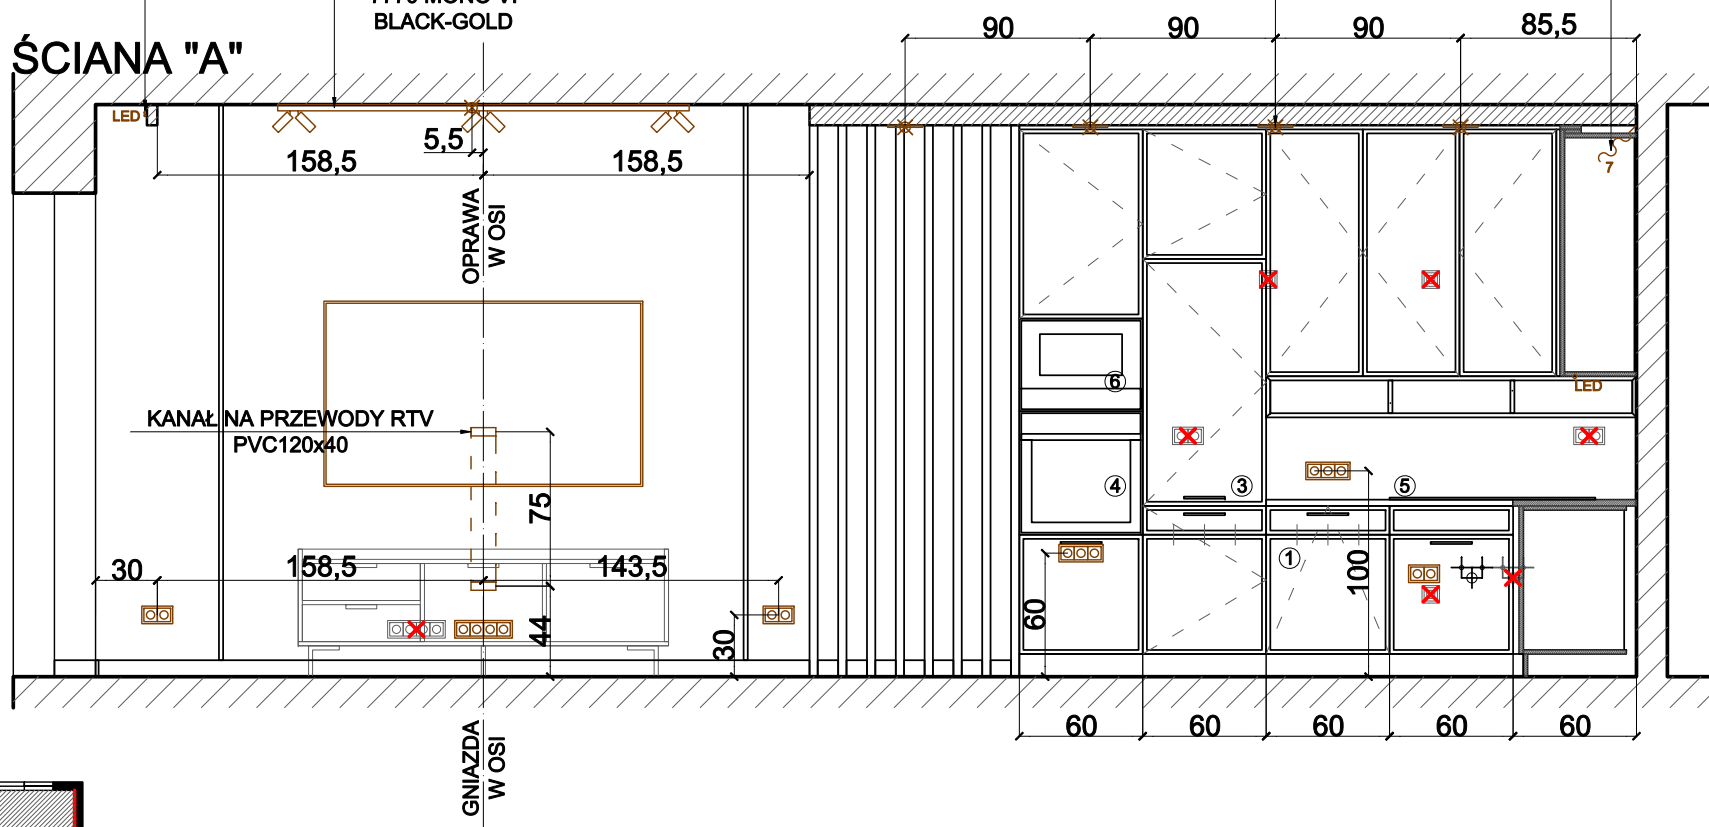

TAŚMA LED
NA KĄTOWNIKU
ALUMINIOWYM "L" 10x10
SKIEROWANA DO GÓRY

NOWODVORSKI
7770 MONO VI
BLACK-GOLD

PANEL LED 9W
WPUSZCZANY

ZASILANIE 230V
NA POTRZEBY
OŚWIETLENIA
PODSZAFKOWEGO

ŚCIANA "A"