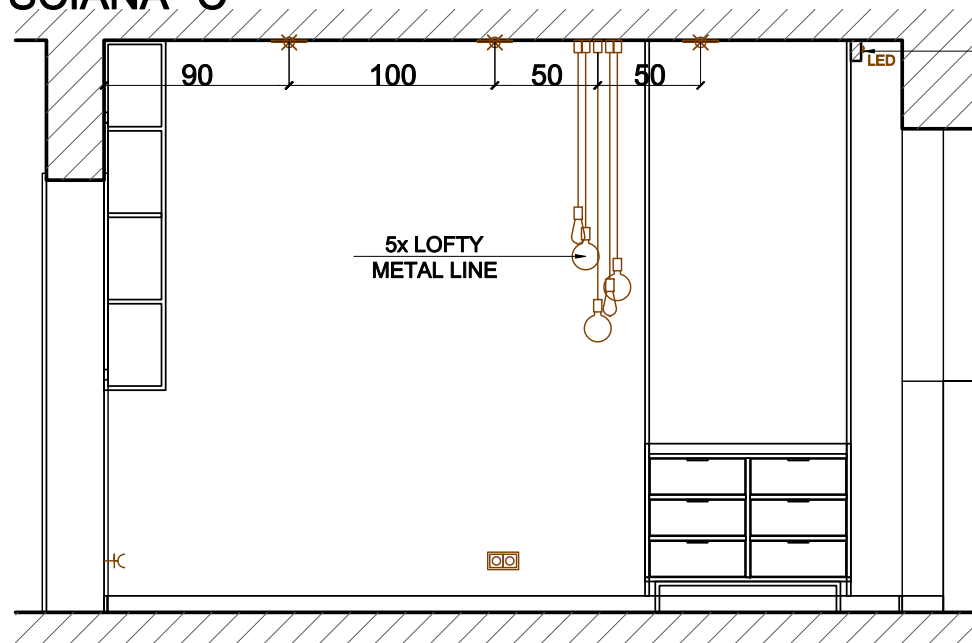

**ŁAZIENKA
INSTALACJE**

TAŚMA LED
NA KĄTOWNIKU
ALUMINIOWYM "L" 10x10
SKIEROWANA DO GÓRY

PANEL LED 9W
WPUSZCZANY

ROZMIESZCZENIE OPRAW
NAD SOFĄ

5x LOFTY
METAL LINE

POKÓJ GOŚCINNY
INSTALACJE

ŚCIANA "A"

TAŚMA LED
NA KĄTOWNIKU
ALUMINIOWYM "L" 10x10
SKIEROWANA DO GÓRY

KANAŁ NA PRZEWODY RTV
PVC120x40

ŚCIANA "B"

POKÓJ GOŚCINNY
INSTALACJE

ŚCIANA "C"

TAŚMA LED
NA KĄTOWNIKU
ALUMINIOWYM "L" 10x10
SKIEROWANA DO GÓRY

ŚCIANA "D"

KANAŁ NA PRZEWODY RTV
PVC120x40

POKÓJ GOŚCINNY
INSTALACJE

- ① ZMYWARKA
- ② PŁYTA
- ③ ŁODÓWKA
- ④ PIEKARNIK
- ⑤ ZLEWOZMYWAK
- ⑥ K. MIKROFALOWA
- ⑦ OKAP

TAŚMA LED
NA KĄTOWNIKU
ALUMINIOWYM "L" 10x10
SKIEROWANA DO GÓRY

NOWODVORSKI
7770 MONO VI
BLACK-GOLD

PANEL LED 9W
WPUSZCZANY

ŚCIANA "A"

ŚCIANA "B"

ŚCIANA "C"

ŚCIANA "D"

TAŚMA LED
NA KĄTOWNIKU
ALUMINIOWYM "L" 10x10
SKIEROWANA DO GÓRY

NOWODVORSKI
LASER 1000, 750, 490
8567, 8486, 8571

NOWODVORSKI
CANOPY A 8564
+ LUSTRO

**SYPIALNIA
INSTALACJE**