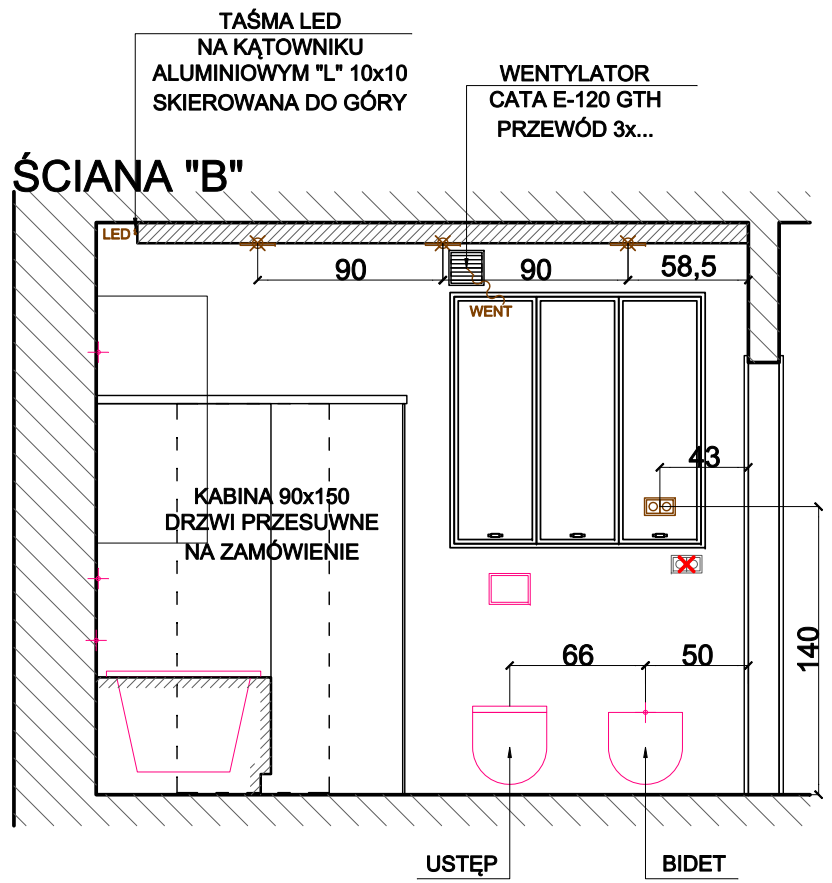

NOWODVORSKI
2x CAMELEON CANOPY
F BL 8547

ŚCIANA "C"

ŚCIANA "D"

GNAZDO UMIEŚCIĆ
MIĘDZY LAMELAMI

GABINET
INSTALACJE

KORYTARZ
INSTALACJE

ROZMIESZCZENIE OPRAW NAD UMYWALKĄ

ŁAZIENKA
INSTALACJE

**ŁAZIENKA
INSTALACJE**

TAŚMA LED
NA KĄTOWNIKU
ALUMINIOWYM "L" 10x10
SKIEROWANA DO GÓRY

PANEL LED 9W
WPUSZCZANY

ROZMIESZCZENIE OPRAW
NAD SOFĄ

5x LOFTY
METAL LINE

POKÓJ GOŚCINNY
INSTALACJE

ŚCIANA "A"

TAŚMA LED
NA KĄTOWNIKU
ALUMINIOWYM "L" 10x10
SKIEROWANA DO GÓRY

KANAŁ NA PRZEWODY RTV
PVC120x40

ŚCIANA "B"

POKÓJ GOŚCINNY
INSTALACJE

ŚCIANA "C"

TAŚMA LED
NA KĄTOWNIKU
ALUMINIOWYM "L" 10x10
SKIEROWANA DO GÓRY

ŚCIANA "D"

KANAŁ NA PRZEWODY RTV
PVC120x40

POKÓJ GOŚCINNY
INSTALACJE

ŚCIANA "A"

ŚCIANA "B"

ŚCIANA "C"

ŚCIANA "D"

TAŚMA LED
NA KĄTOWNIKU
ALUMINIOWYM "L" 10x10
SKIEROWANA DO GÓRY

NOWODVORSKI
LASER 1000, 750, 490
8567, 8486, 8571

NOWODVORSKI
CANOPY A 8564
+ LUSTRO

**SYPIALNIA
INSTALACJE**