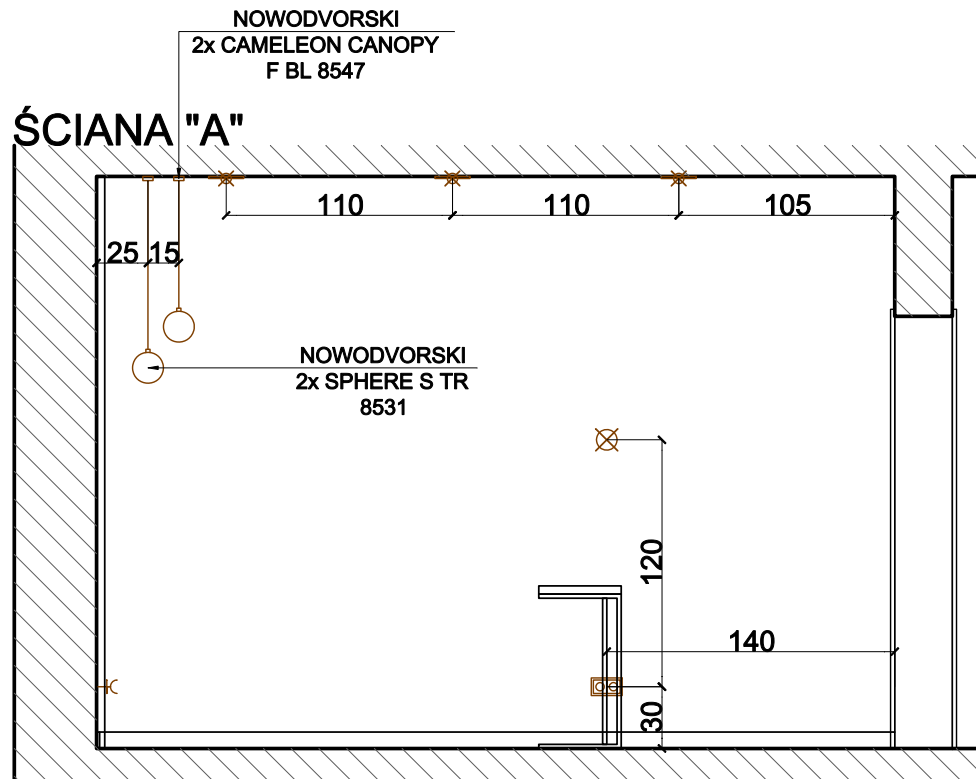

NOWODVORSKI
2x CAMELEON CANOPY
F BL 8547
NOWODVORSKI
2x SPHERE S TR
8531

PANEL LED 9W
WPUSZCZANY

TAŚMA LED
NA KĄTOWNIKU
ALUMINIOWYM "L" 10x10
SKIEROWANA DO GÓRY

GABINET
INSTALACJE

TAŚMA LED
NA KĄTOWNIKU
ALUMINIOWYM "L" 10x10
SKIEROWANA DO GÓRY

**ŁAZIENKA
INSTALACJE**

TAŚMA LED
NA KĄTOWNIKU
ALUMINIOWYM "L" 10x10
SKIEROWANA DO GÓRY

PANEL LED 9W
WPUSZCZANY

ROZMIESZCZENIE OPRAW
NAD SOFĄ

5x LOFTY
METAL LINE

POKÓJ GOŚCINNY
INSTALACJE

ŚCIANA "A"

TAŚMA LED
NA KĄTOWNIKU
ALUMINIOWYM "L" 10x10
SKIEROWANA DO GÓRY

KANAŁ NA PRZEWODY RTV
PVC120x40

ŚCIANA "B"

POKÓJ GOŚCINNY
INSTALACJE

ŚCIANA "C"

TAŚMA LED
NA KĄTOWNIKU
ALUMINIOWYM "L" 10x10
SKIEROWANA DO GÓRY

ŚCIANA "D"

KANAŁ NA PRZEWODY RTV
PVC120x40

POKÓJ GOŚCINNY
INSTALACJE

ŚCIANA "A"

ŚCIANA "B"

ŚCIANA "C"

ŚCIANA "D"

TAŚMA LED
NA KĄTOWNIKU
ALUMINIOWYM "L" 10x10
SKIEROWANA DO GÓRY

NOWODVORSKI
LASER 1000, 750, 490
8567, 8486, 8571

NOWODVORSKI
CANOPY A 8564
+ LUSTRO

**SYPIALNIA
INSTALACJE**