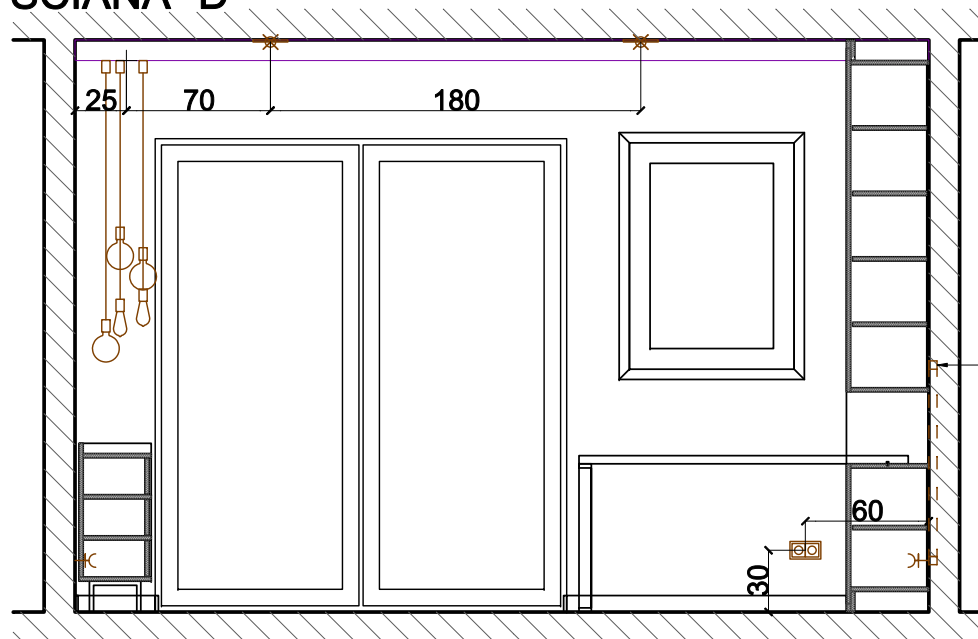

NOWODVORSKI
2x CAMELEON CANOPY
F BL 8547

ŚCIANA "C"

ŚCIANA "D"

GNAZDO UMIEŚCIĆ
MIĘDZY LAMELAMI

GABINET
INSTALACJE

KORYTARZ
INSTALACJE

ROZMIESZCZENIE OPRAW NAD UMYWALKĄ

ŁAZIENKA
INSTALACJE

**ŁAZIENKA
INSTALACJE**

TAŚMA LED
NA KĄTOWNIKU
ALUMINIOWYM "L" 10x10
SKIEROWANA DO GÓRY

PANEL LED 9W
WPUSZCZANY

ROZMIESZCZENIE OPRAW
NAD SOFĄ

5x LOFTY
METAL LINE

POKÓJ GOŚCINNY
INSTALACJE

ŚCIANA "A"

TAŚMA LED
NA KĄTOWNIKU
ALUMINIOWYM "L" 10x10
SKIEROWANA DO GÓRY

KANAŁ NA PRZEWODY RTV
PVC120x40

ŚCIANA "B"

POKÓJ GOŚCINNY
INSTALACJE

ŚCIANA "C"

TAŚMA LED
NA KĄTOWNIKU
ALUMINIOWYM "L" 10x10
SKIEROWANA DO GÓRY

ŚCIANA "D"

KANAŁ NA PRZEWODY RTV
PVC120x40

POKÓJ GOŚCINNY
INSTALACJE

ŚCIANA "A"

ŚCIANA "B"

ŚCIANA "C"

ŚCIANA "D"

TAŚMA LED
NA KĄTOWNIKU
ALUMINIOWYM "L" 10x10
SKIEROWANA DO GÓRY

NOWODVORSKI
LASER 1000, 750, 490
8567, 8486, 8571

NOWODVORSKI
CANOPY A 8564
+ LUSTRO

**SYPIALNIA
INSTALACJE**