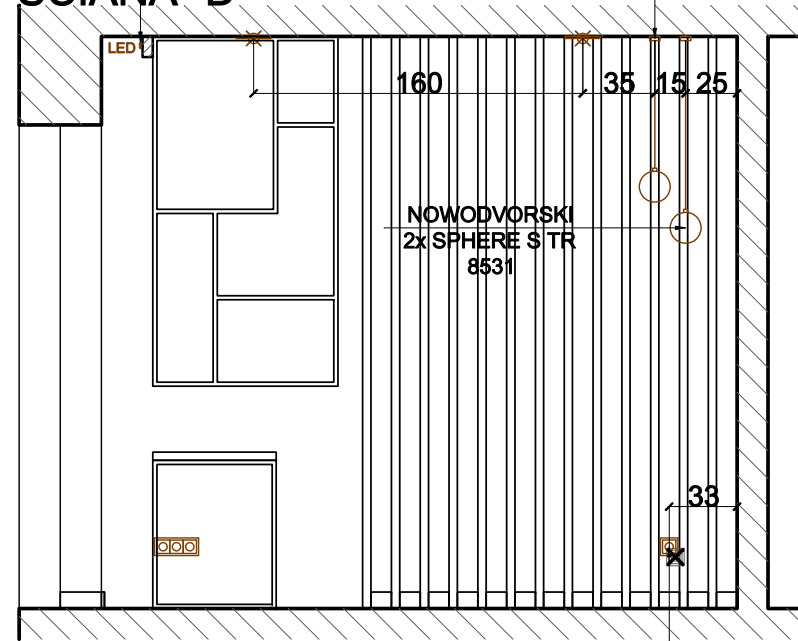

NOWODVORSKI
2x CAMELEON CANOPY
F BL 8547
NOWODVORSKI
2x SPHERE S TR
8531

PANEL LED 9W
WPUSZCZANY

TAŚMA LED
NA KĄTOWNIKU
ALUMINIOWYM "L" 10x10
SKIEROWANA DO GÓRY

GABINET
INSTALACJE

TAŚMA LED
NA KĄTOWNIKU
ALUMINIOWYM "L" 10x10
SKIEROWANA DO GÓRY

NOWODVORSKI
2x CAMELEON CANOPY
F BL 8547

ŚCIANA "C"

ŚCIANA "D"

GNAZDO UMIEŚCIĆ
MIĘDZY LAMELAMI

GABINET
INSTALACJE

KORYTARZ
INSTALACJE

ROZMIESZCZENIE OPRAW NAD UMYWALKĄ

ŁAZIENKA
INSTALACJE

**ŁAZIENKA
INSTALACJE**

TAŚMA LED
NA KĄTOWNIKU
ALUMINIOWYM "L" 10x10
SKIEROWANA DO GÓRY

PANEL LED 9W
WPUSZCZANY

ROZMIESZCZENIE OPRAW
NAD SOFĄ

5x LOFTY
METAL LINE

POKÓJ GOŚCINNY
INSTALACJE

ŚCIANA "A"

TAŚMA LED
NA KĄTOWNIKU
ALUMINIOWYM "L" 10x10
SKIEROWANA DO GÓRY

ŚCIANA "A"

ŚCIANA "B"

ŚCIANA "C"

ŚCIANA "D"

TAŚMA LED
NA KĄTOWNIKU
ALUMINIOWYM "L" 10x10
SKIEROWANA DO GÓRY

NOWODVORSKI
LASER 1000, 750, 490
8567, 8486, 8571

NOWODVORSKI
CANOPY A 8564
+ LUSTRO

**SYPIALNIA
INSTALACJE**