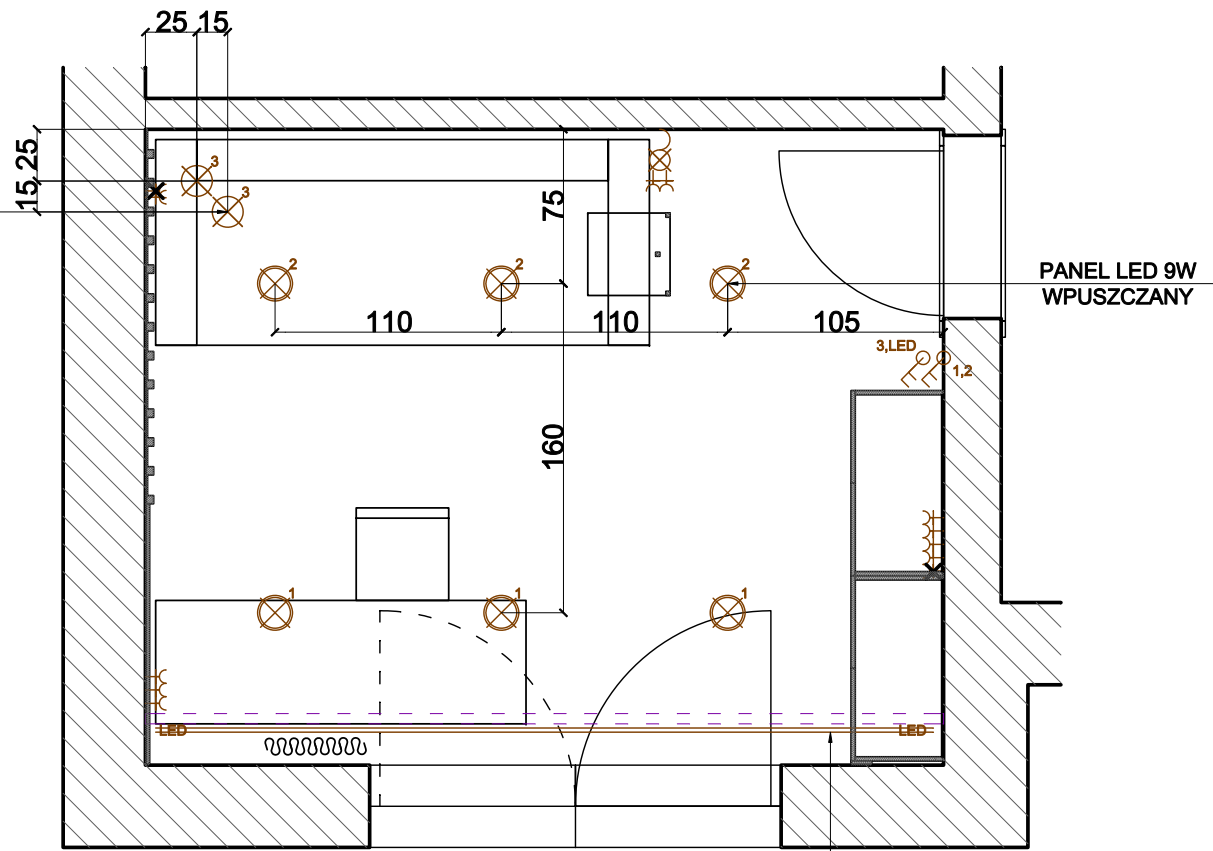

NOWODVORSKI
2x CAMELEON CANOPY
F BL 8547
NOWODVORSKI
2x SPHERE S TR
8531

PANEL LED 9W
WPUSZCZANY

TAŚMA LED
NA KĄTOWNIKU
ALUMINIOWYM "L" 10x10
SKIEROWANA DO GÓRY

GABINET
INSTALACJE

TAŚMA LED
NA KĄTOWNIKU
ALUMINIOWYM "L" 10x10
SKIEROWANA DO GÓRY

NOWODVORSKI
2x CAMELEON CANOPY
F BL 8547

ŚCIANA "C"

ŚCIANA "D"

GNAZDO UMIEŚCIĆ
MIĘDZY LAMELAMI

GABINET
INSTALACJE

KORYTARZ
INSTALACJE

ROZMIESZCZENIE OPRAW NAD UMYWALKĄ

ŁAZIENKA
INSTALACJE

**ŁAZIENKA
INSTALACJE**

TAŚMA LED
NA KĄTOWNIKU
ALUMINIOWYM "L" 10x10
SKIEROWANA DO GÓRY

PANEL LED 9W
WPUSZCZANY

ROZMIESZCZENIE OPRAW
NAD SOFĄ

5x LOFTY
METAL LINE

POKÓJ GOŚCINNY
INSTALACJE

ŚCIANA "A"

TAŚMA LED
NA KĄTOWNIKU
ALUMINIOWYM "L" 10x10
SKIEROWANA DO GÓRY

KANAŁ NA PRZEWODY RTV
PVC120x40

ŚCIANA "B"

POKÓJ GOŚCINNY
INSTALACJE

ŚCIANA "C"

TAŚMA LED
NA KĄTOWNIKU
ALUMINIOWYM "L" 10x10
SKIEROWANA DO GÓRY

ŚCIANA "D"

KANAŁ NA PRZEWODY RTV
PVC120x40

POKÓJ GOŚCINNY
INSTALACJE