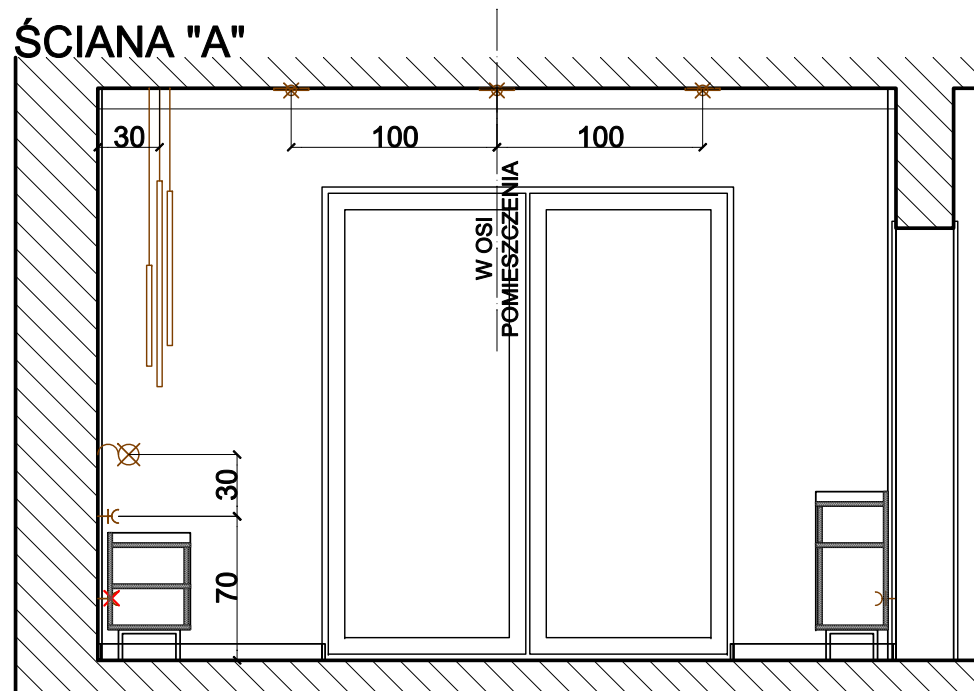

**ŁAZIENKA
INSTALACJE**

TAŚMA LED
NA KĄTOWNIKU
ALUMINIOWYM "L" 10x10
SKIEROWANA DO GÓRY

PANEL LED 9W
WPUSZCZANY

ROZMIESZCZENIE OPRAW
NAD SOFĄ

5x LOFTY
METAL LINE

POKÓJ GOŚCINNY
INSTALACJE

ŚCIANA "A"

TAŚMA LED
NA KĄTOWNIKU
ALUMINIOWYM "L" 10x10
SKIEROWANA DO GÓRY

KANAŁ NA PRZEWODY RTV
PVC120x40

ŚCIANA "B"

POKÓJ GOŚCINNY
INSTALACJE

ŚCIANA "C"

TAŚMA LED
NA KĄTOWNIKU
ALUMINIOWYM "L" 10x10
SKIEROWANA DO GÓRY

ŚCIANA "D"

KANAŁ NA PRZEWODY RTV
PVC120x40

POKÓJ GOŚCINNY
INSTALACJE

ZASILANIE 230V
NA POTRZEBY
OŚWIETLENIA
PODSZAFKOWEGO

ŚCIANA "A"

SALON
INSTALACJE

ZASILANIE 230V
NA POTRZEBY
OŚWIETLENIA
PODSZAFKOWEGO

SALON
INSTALACJE
4

ROZMIESZCZENIE OPRAW
NAD SZAFKĄ NOCĄ

SYPIALNIA
INSTALACJE

ŚCIANA "A"

ŚCIANA "B"

ŚCIANA "C"

ŚCIANA "D"

TAŚMA LED
NA KĄTOWNIKU
ALUMINIOWYM "L" 10x10
SKIEROWANA DO GÓRY

NOWODVORSKI
LASER 1000, 750, 490
8567, 8486, 8571

NOWODVORSKI
CANOPY A 8564
+ LUSTRO

**SYPIALNIA
INSTALACJE**