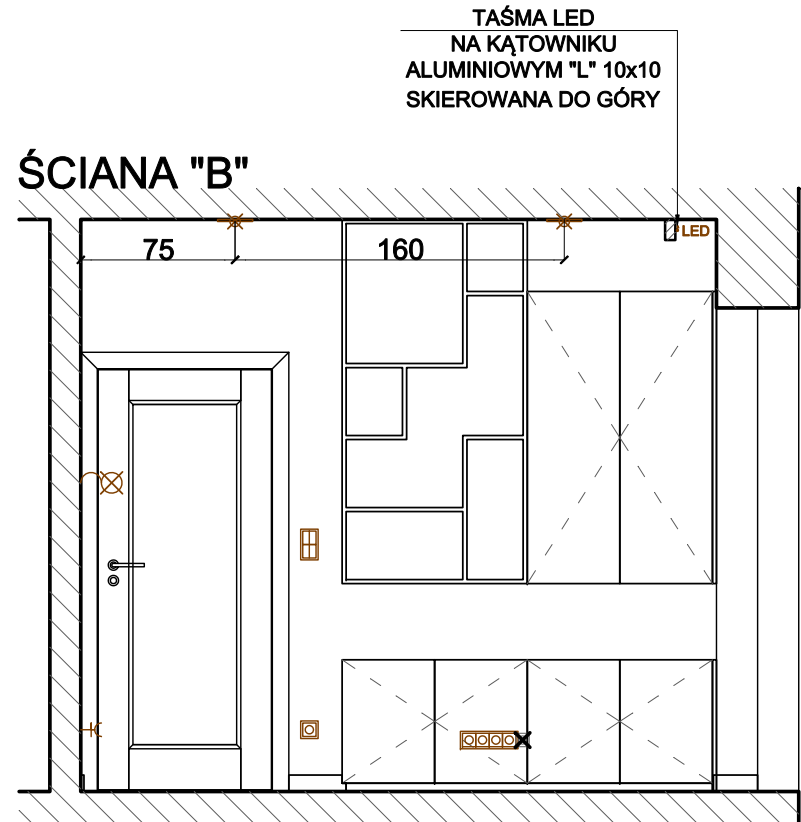

NOWODVORSKI
2x CAMELEON CANOPY
F BL 8547
NOWODVORSKI
2x SPHERE S TR
8531

PANEL LED 9W
WPUSZCZANY

TAŚMA LED
NA KĄTOWNIKU
ALUMINIOWYM "L" 10x10
SKIEROWANA DO GÓRY

GABINET
INSTALACJE

TAŚMA LED
NA KĄTOWNIKU
ALUMINIOWYM "L" 10x10
SKIEROWANA DO GÓRY

NOWODVORSKI
2x CAMELEON CANOPY
F BL 8547

ŚCIANA "C"

ŚCIANA "D"

GNAZDO UMIEŚCIĆ
MIĘDZY LAMELAMI

GABINET
INSTALACJE

KORYTARZ
INSTALACJE

ROZMIESZCZENIE OPRAW NAD UMYWALKĄ

ŁAZIENKA
INSTALACJE

**ŁAZIENKA
INSTALACJE**

TAŚMA LED
NA KĄTOWNIKU
ALUMINIOWYM "L" 10x10
SKIEROWANA DO GÓRY

PANEL LED 9W
WPUSZCZANY

ROZMIESZCZENIE OPRAW
NAD SOFĄ

5x LOFTY
METAL LINE

POKÓJ GOŚCINNY
INSTALACJE

ŚCIANA "A"

TAŚMA LED
NA KĄTOWNIKU
ALUMINIOWYM "L" 10x10
SKIEROWANA DO GÓRY

KANAŁ NA PRZEWODY RTV
PVC120x40

ŚCIANA "B"

POKÓJ GOŚCINNY
INSTALACJE

ŚCIANA "C"

TAŚMA LED
NA KĄTOWNIKU
ALUMINIOWYM "L" 10x10
SKIEROWANA DO GÓRY

ŚCIANA "D"

KANAŁ NA PRZEWODY RTV
PVC120x40

POKÓJ GOŚCINNY
INSTALACJE