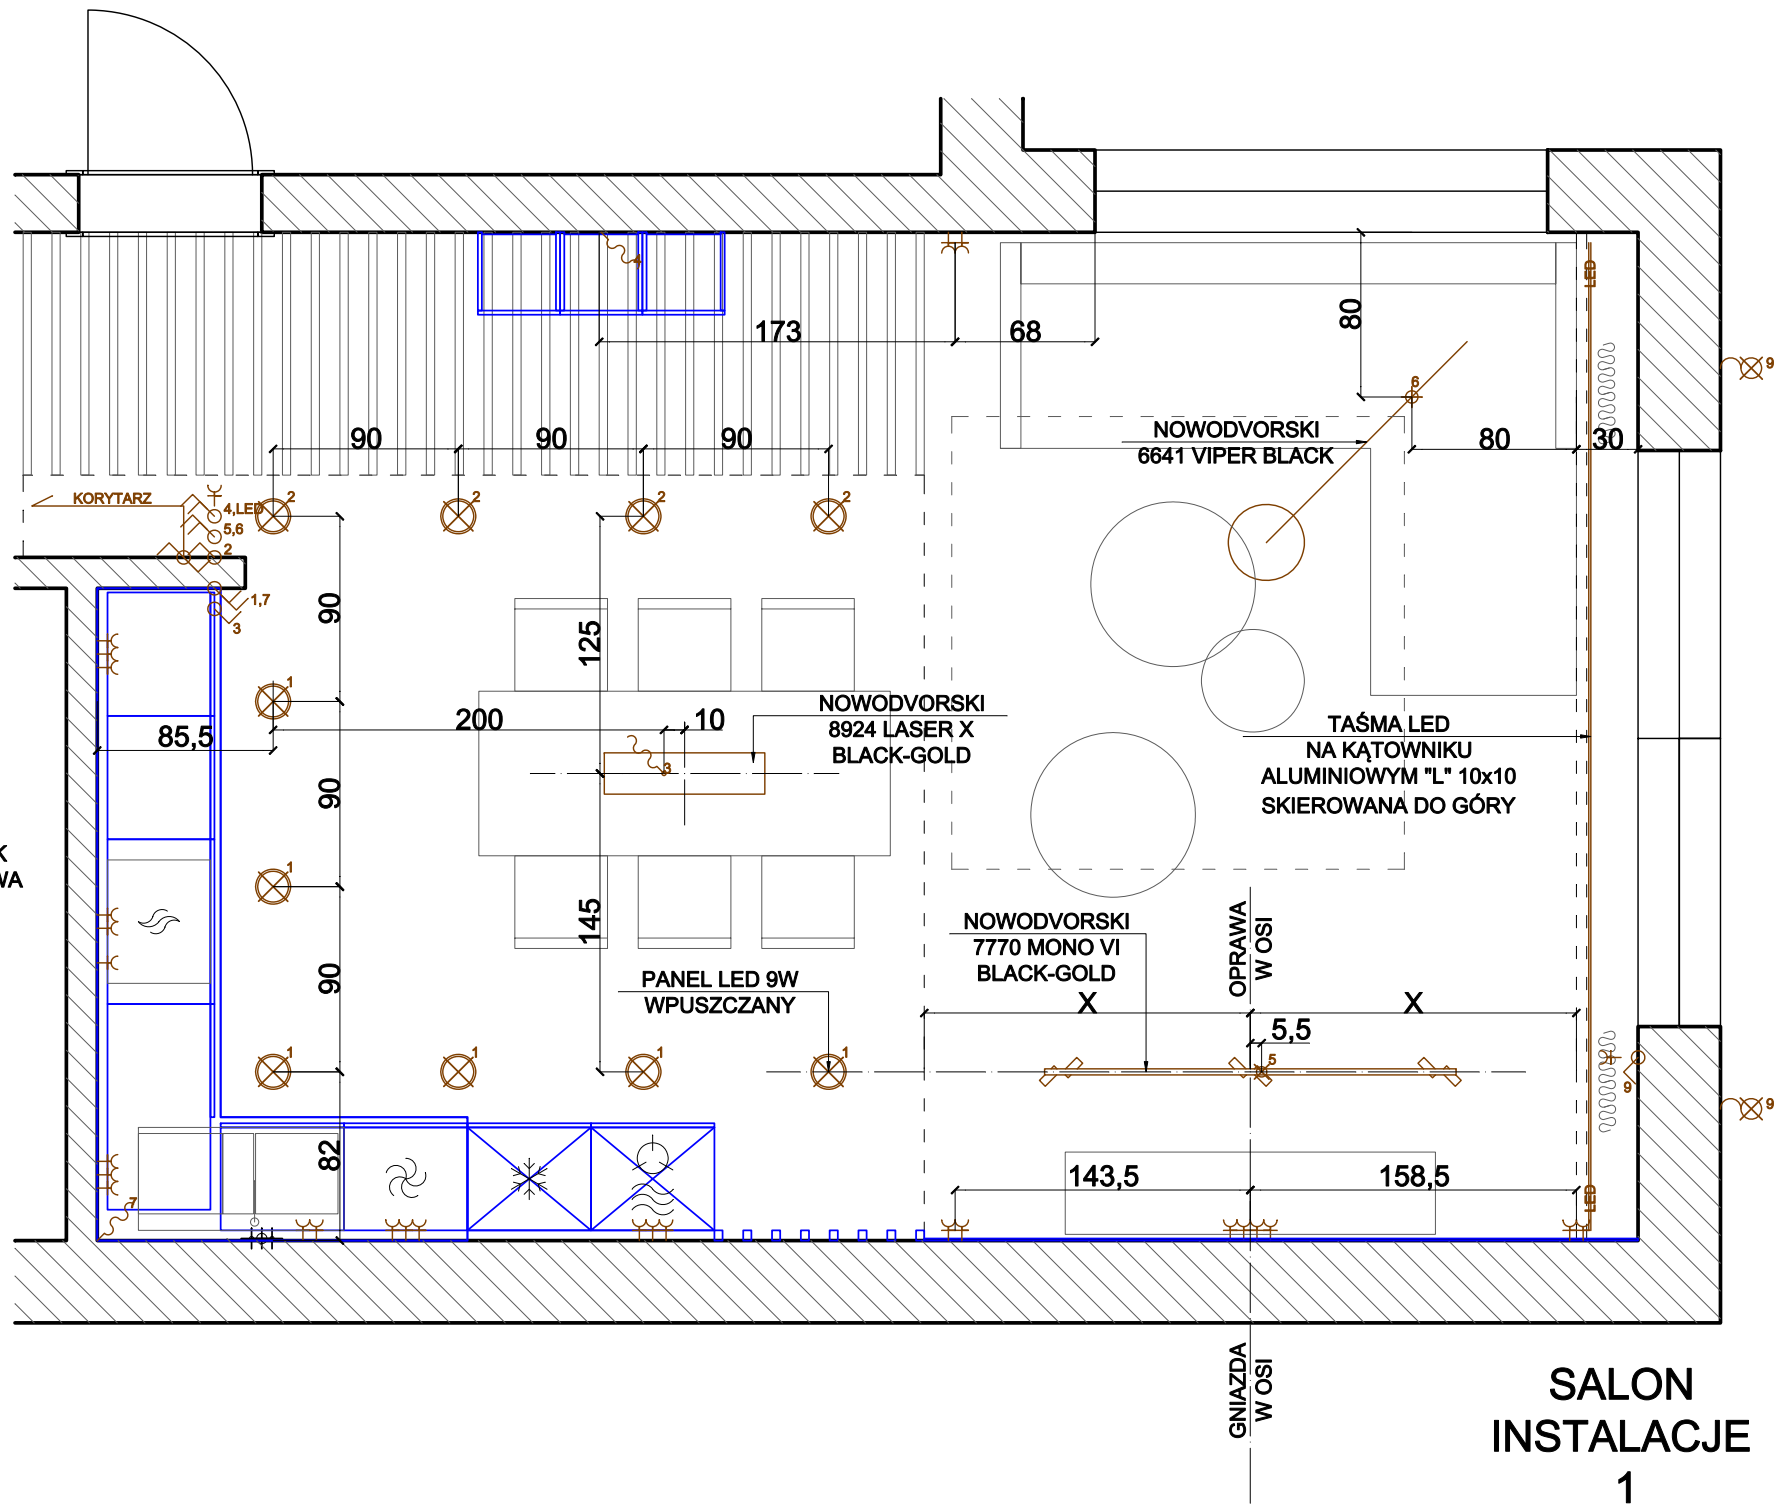

**ŁAZIENKA
INSTALACJE**

TAŚMA LED
NA KĄTOWNIKU
ALUMINIOWYM "L" 10x10
SKIEROWANA DO GÓRY

PANEL LED 9W
WPUSZCZANY

ROZMIESZCZENIE OPRAW
NAD SOFĄ

5x LOFTY
METAL LINE

POKÓJ GOŚCINNY
INSTALACJE

ŚCIANA "A"

TAŚMA LED
NA KĄTOWNIKU
ALUMINIOWYM "L" 10x10
SKIEROWANA DO GÓRY

KANAŁ NA PRZEWODY RTV
PVC120x40

ŚCIANA "B"

POKÓJ GOŚCINNY
INSTALACJE

ŚCIANA "C"

TAŚMA LED
NA KĄTOWNIKU
ALUMINIOWYM "L" 10x10
SKIEROWANA DO GÓRY

ŚCIANA "D"

KANAŁ NA PRZEWODY RTV
PVC120x40

POKÓJ GOŚCINNY
INSTALACJE

- ① ZMYWARKA
- ② PŁYTA
- ③ ŁODÓWKA
- ④ PIEKARNIK
- ⑤ ZLEWOZMYWAK
- ⑥ K. MIKROFALOWA
- ⑦ OKAP

TAŚMA LED
NA KĄTOWNIKU
ALUMINIOWYM "L" 10x10
SKIEROWANA DO GÓRY

NOWODVORSKI
7770 MONO VI
BLACK-GOLD

PANEL LED 9W
WPUSZCZANY

ŚCIANA "A"

ŚCIANA "B"

ŚCIANA "C"

ŚCIANA "D"

TAŚMA LED
NA KĄTOWNIKU
ALUMINIOWYM "L" 10x10
SKIEROWANA DO GÓRY

NOWODVORSKI
LASER 1000, 750, 490
8567, 8486, 8571

NOWODVORSKI
CANOPY A 8564
+ LUSTRO

**SYPIALNIA
INSTALACJE**