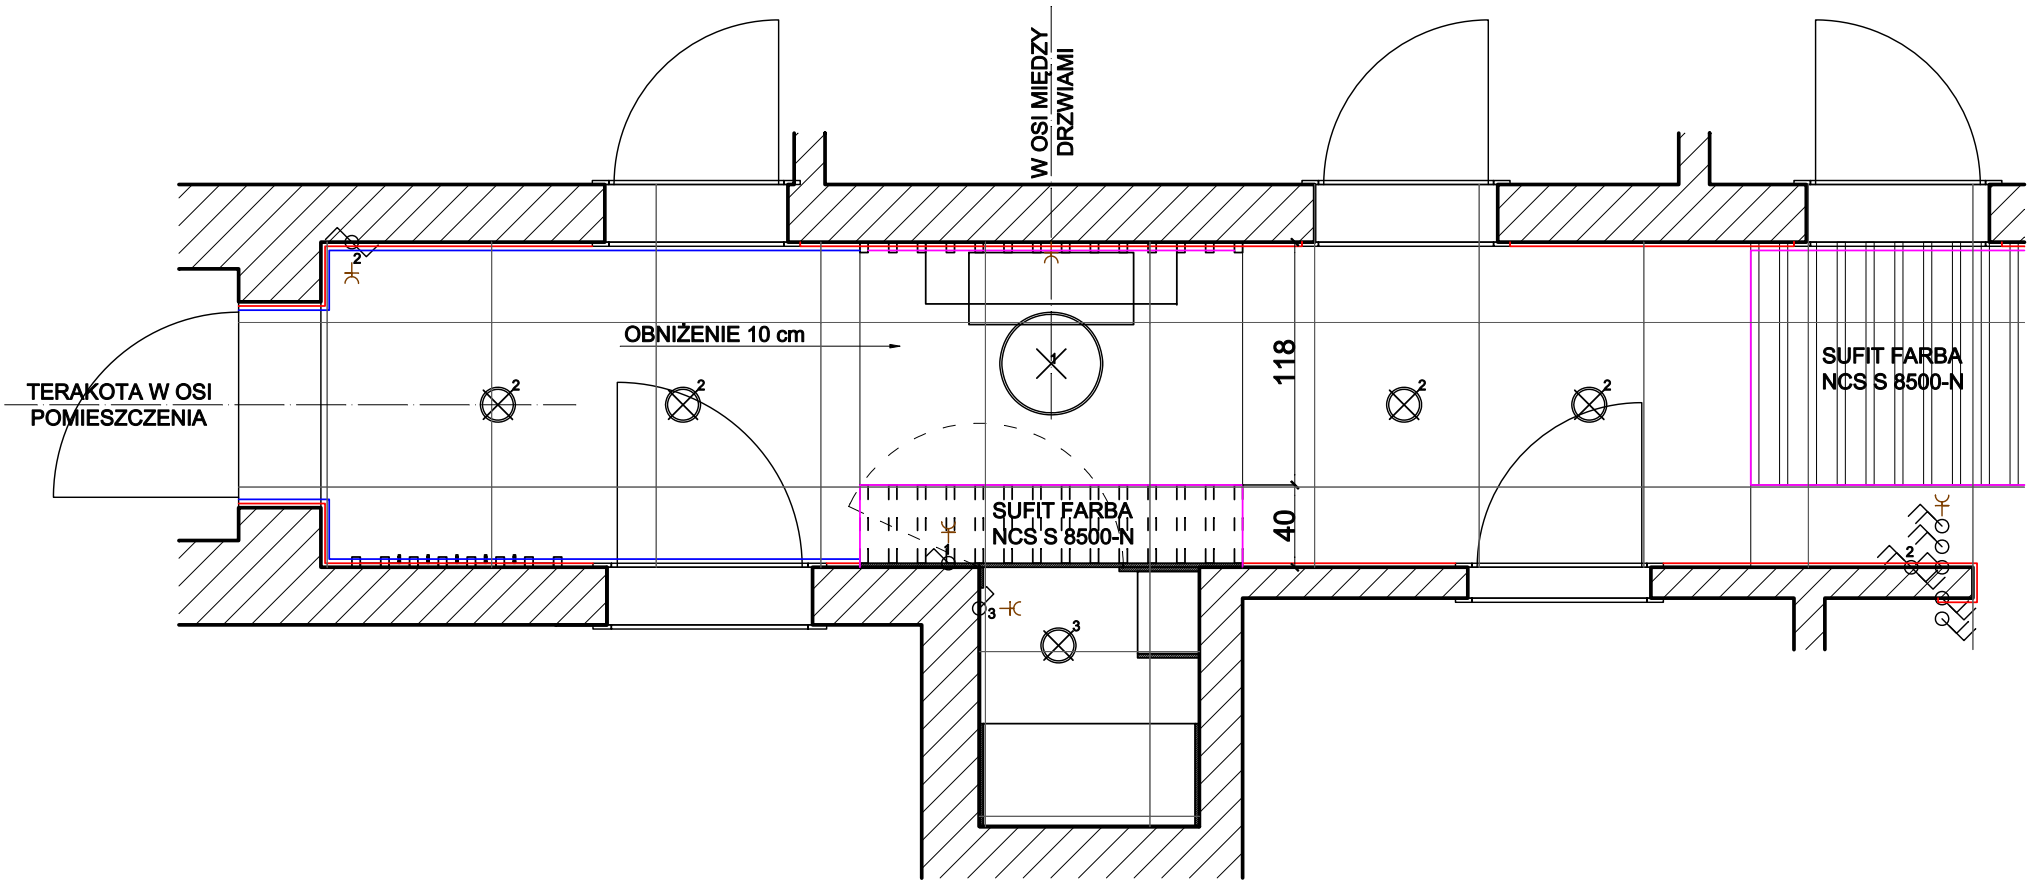

- TERAKOTA TUBADZIN ONICE BIANCO POL 79,8x79,8 - GRUBOŚĆ 8mm FUGA 2 mm MAPEI 110 MANHATTAN
- LISTWA PRZYPODŁOGOWA H=8cm
- FARBA NCS S 2000-N
- FARBA NCS S 8500-N
- ŚCIANY FARBA NCS S 0502-Y50R

**KORYTARZ
ZABUDOWA
1**