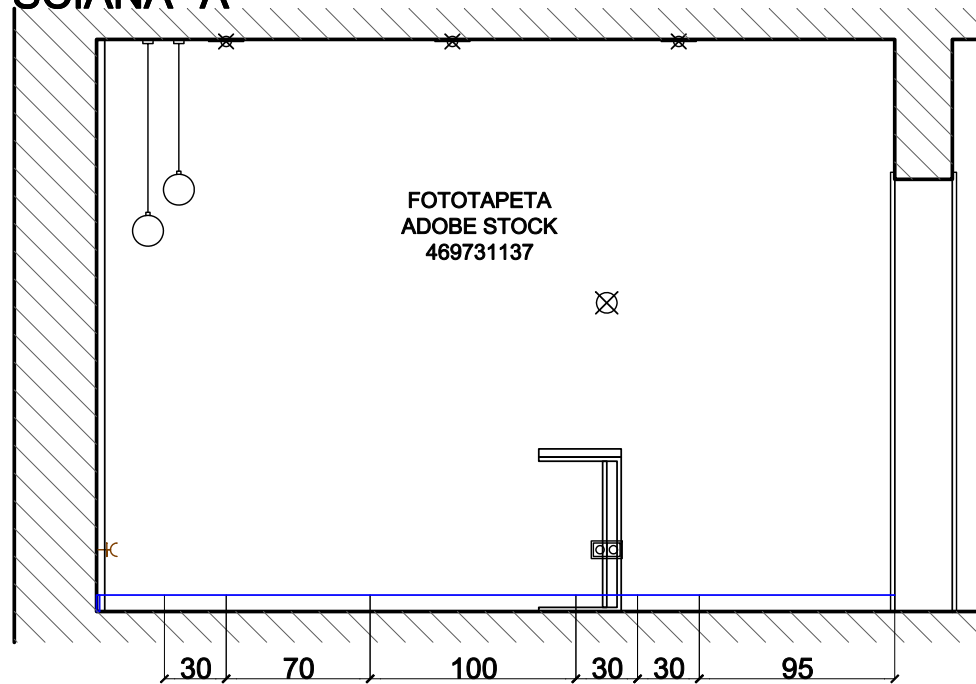

- LISTWA PRZYPODŁOGOWA H=8cm
- FOTOTAPETA /LIŚCIE/ ADOBE 469731137
- ŚCIANY FARBA NCS S 0502-Y50R

GABINET  
ZABUDOWA  
1

# ŚCIANA "A"

# ŚCIANA "B"

TAŚMA LED  
NA KĄTOWNIKU  
ALUMINIOWYM "L" 10x10  
SKIEROWANA DO GÓRY