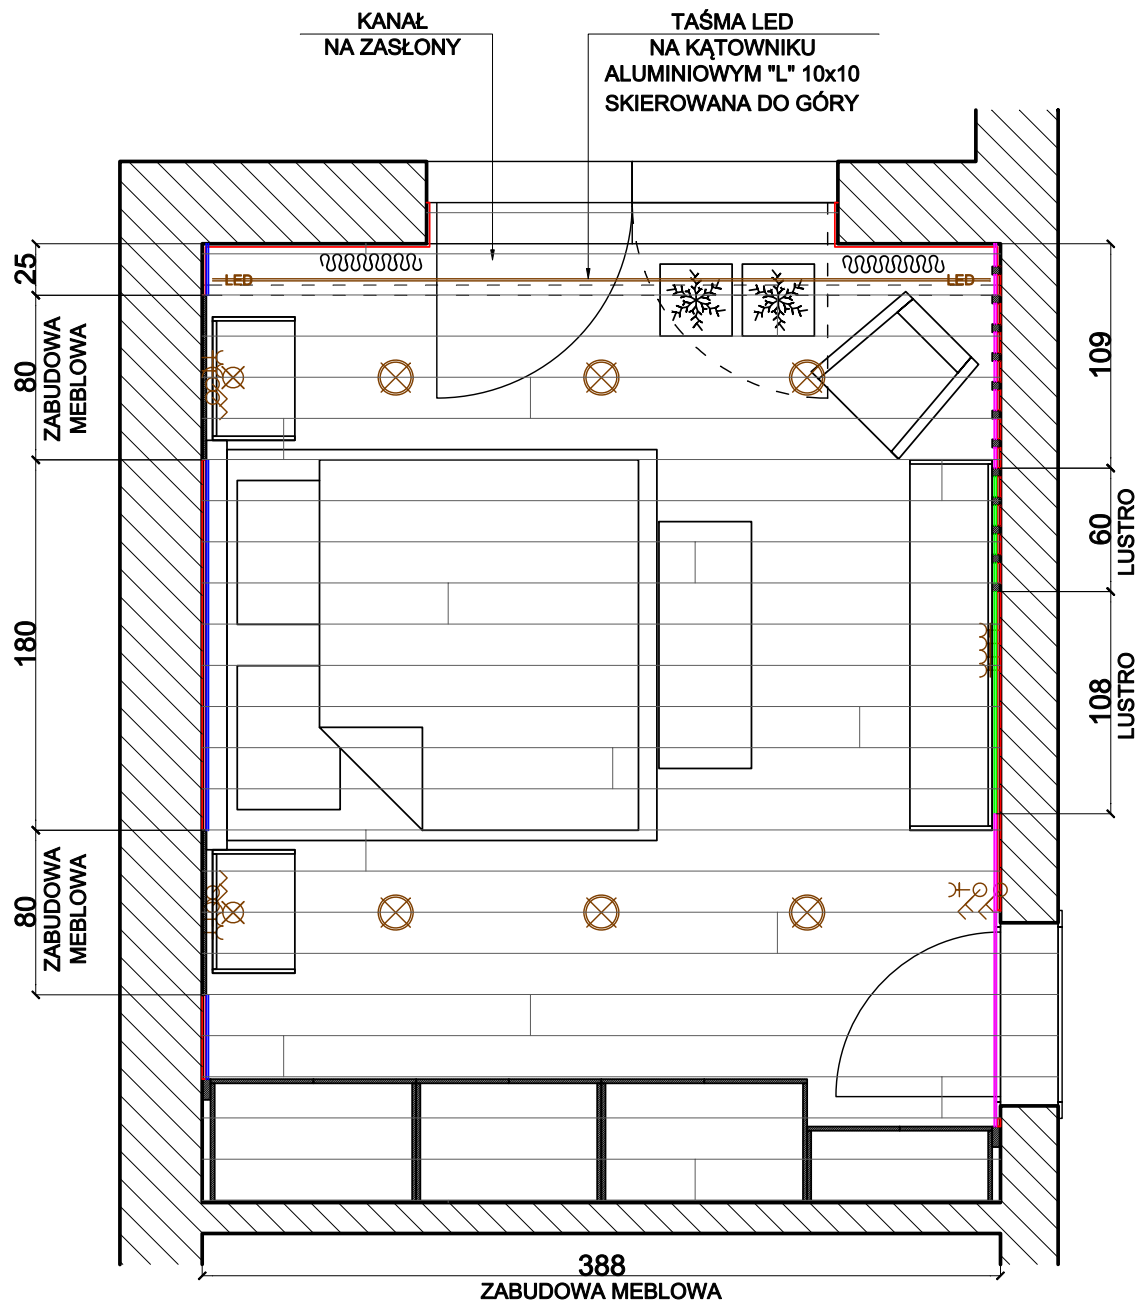

- LISTWA PRZYPODŁOGOWA H=8cm
- FOTOTAPETA WALL ART ALAMANDA /WINYŁ NA FLIZELINIE/
- LUSTRO KLEJONE
- FARBA NCS S 8500-N
- ŚCIANY FARBA NCS S 0502-Y50R

**SYPIALNIA
ZABUDOWA**