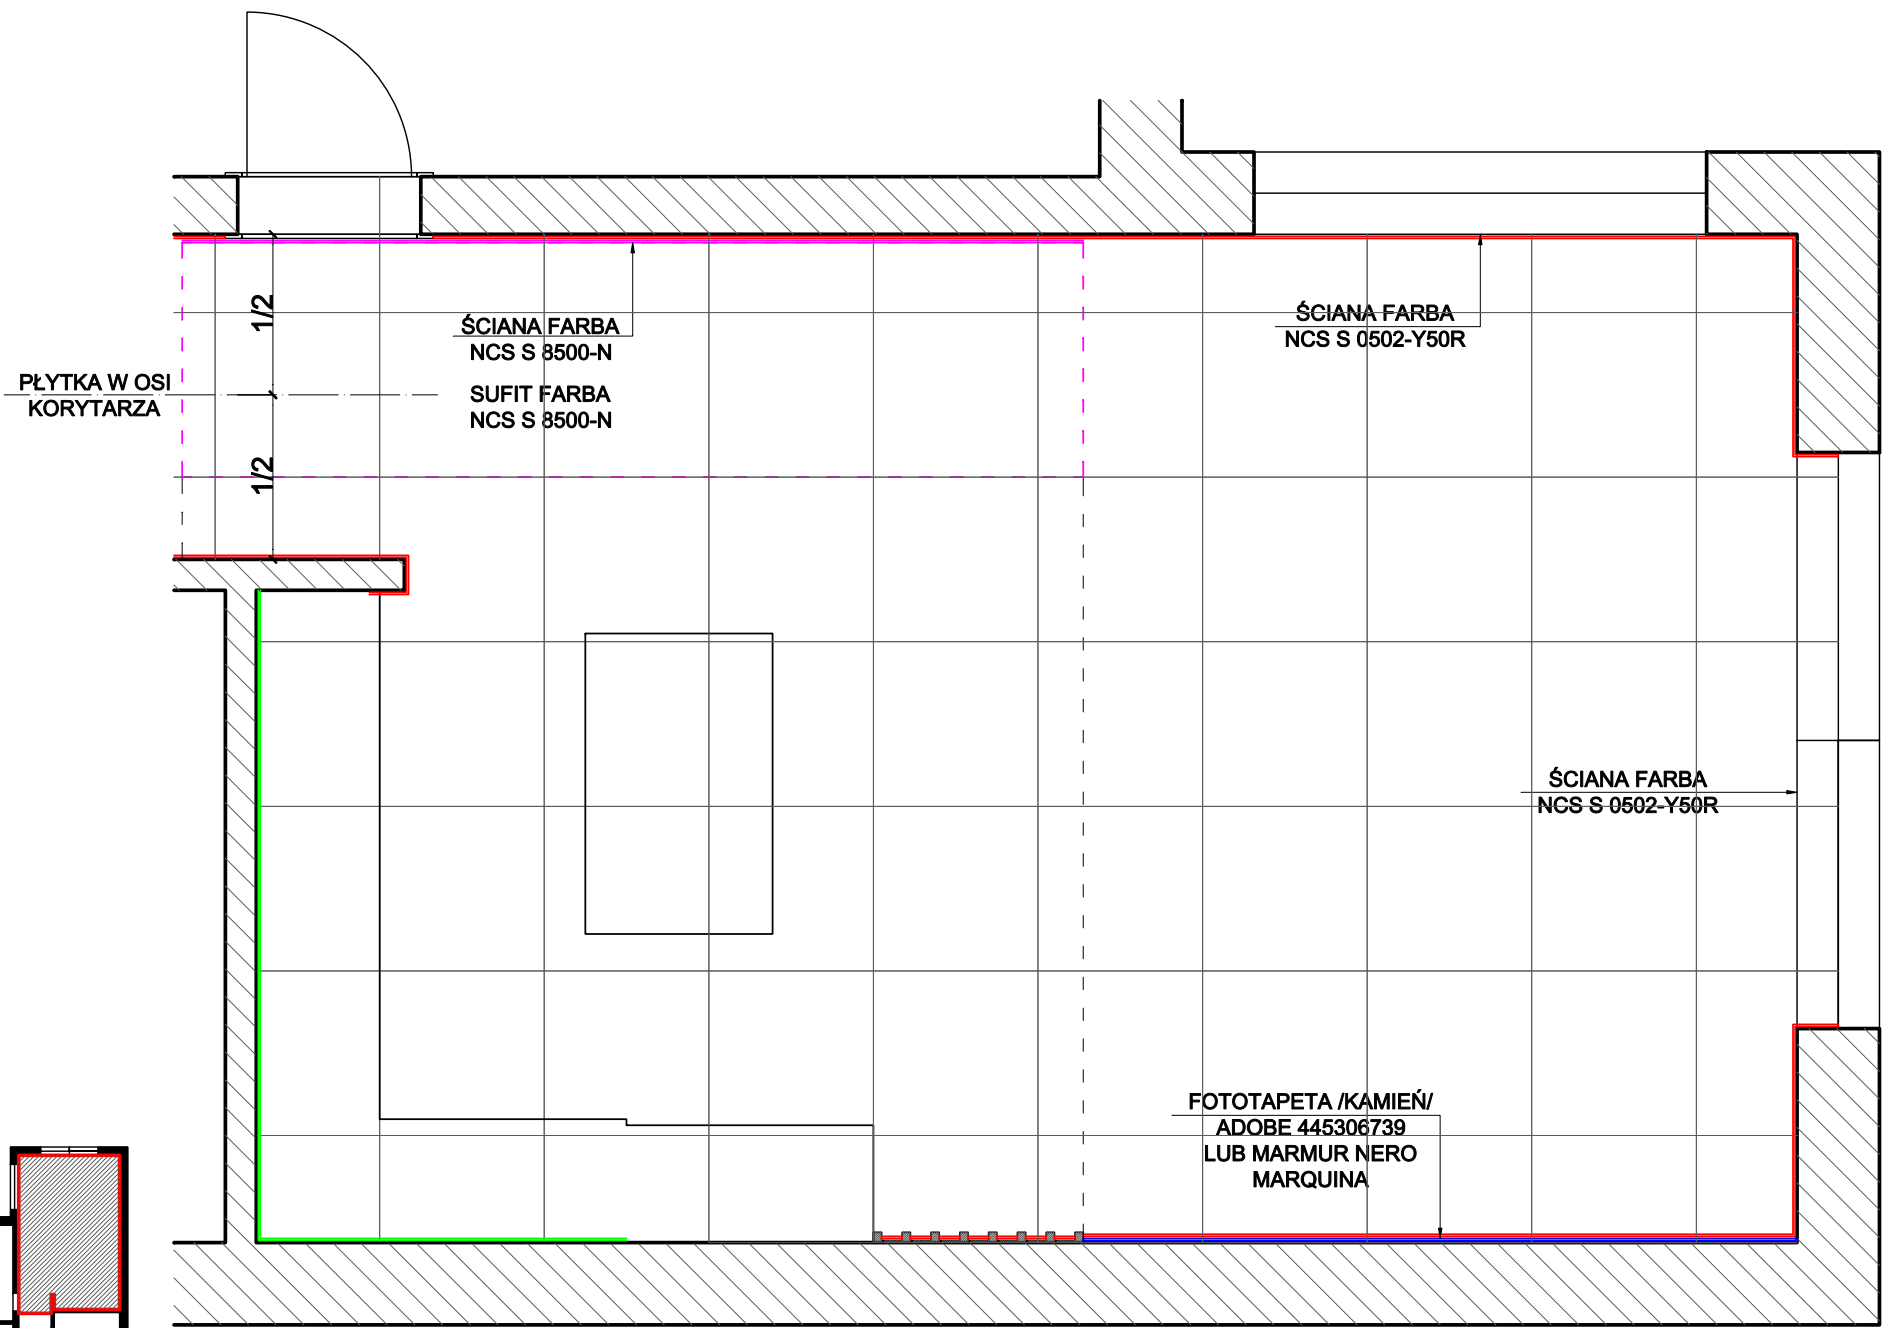

- LISTWA PRZYPODŁOGOWA H=8cm
- FOTOTAPETA /KAMIEN/ ADOBE 445306739
- FARBA NCS S 8500-N
- GLAZURA TUBĄDZIN BLACK PULPIS POL 598x598 mm
- FUGA 2 mm MAPEI 120 CZARNY

TERAKOTA TUBĄDZIN ONICE BIANCO POL 79,8x79,8 - GRUBOŚĆ 8mm
FUGA 2 mm MAPEI 110 MANHATTAN

SALON
PODŁOGA, ŚCIANY