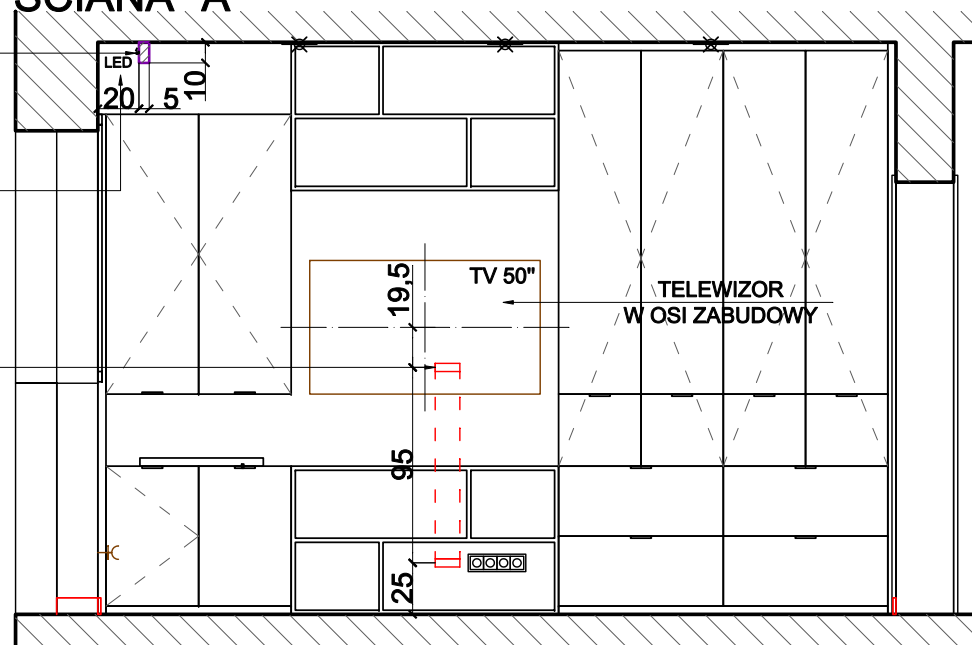

# ŚCIANA "B"

TAŚMA LED  
NA KĄTOWNIKU  
ALUMINIOWYM "L" 10x10  
SKIEROWANA DO GÓRY

# ŚCIANA "A"

PŁYTKI W OŚI ZABUDOWY

ZABUDOWĘ WZMOCNIĆ POD POTRZEBY MONTARZU SZAFKI WISZĄCEJ

### ŚCIANA "D"

ŁAZIENKA  
ZABUDOWA  
PŁYTKI

TAŚMA LED  
NA KĄTOWNIKU  
ALUMINIOWYM "L" 10x10  
SKIEROWANA DO GÓRY

KANAŁ  
NA ZASŁONY

164  
ZABUDOWA MEBLOWA

KANAŁ NA PRZEWODY RTV  
PVC120x40

25 100 263

LUSTRO NA  
SZEROKOŚĆ  
KOMODY

## ŚCIANA "A"

TAŚMA LED  
NA KĄTOWNIKU  
ALUMINIOWYM "L" 10x10  
SKIEROWANA DO GÓRY

KANAŁ  
NA ZASŁONY

KANAŁ NA PRZEWODY RTV  
PVC120x40