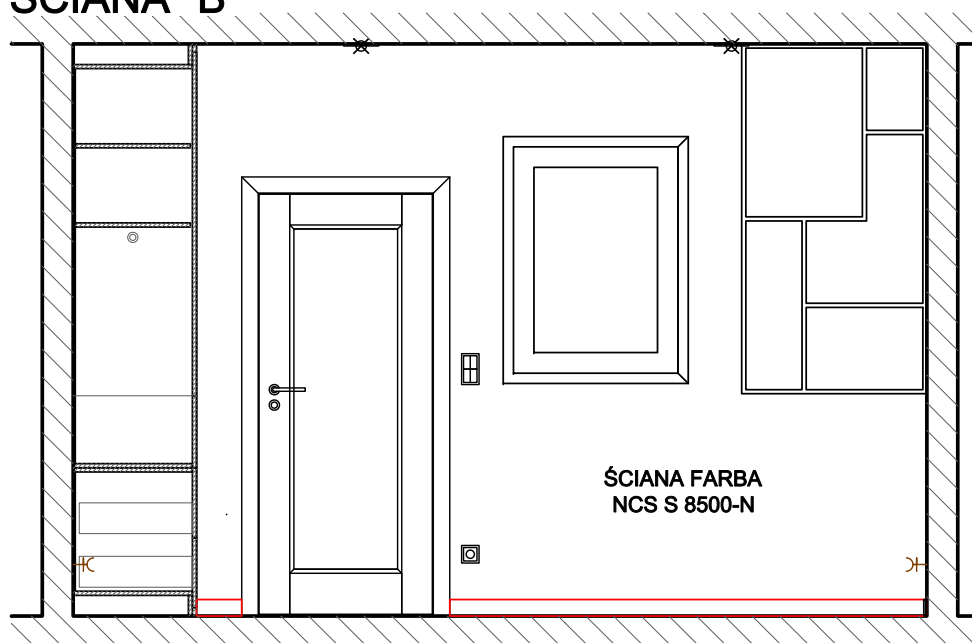

ŚCIANA "B"

ŚCIANA FARBA
NCS S 8500-N

POKÓJ GOŚCINNY
ZABUDOWA