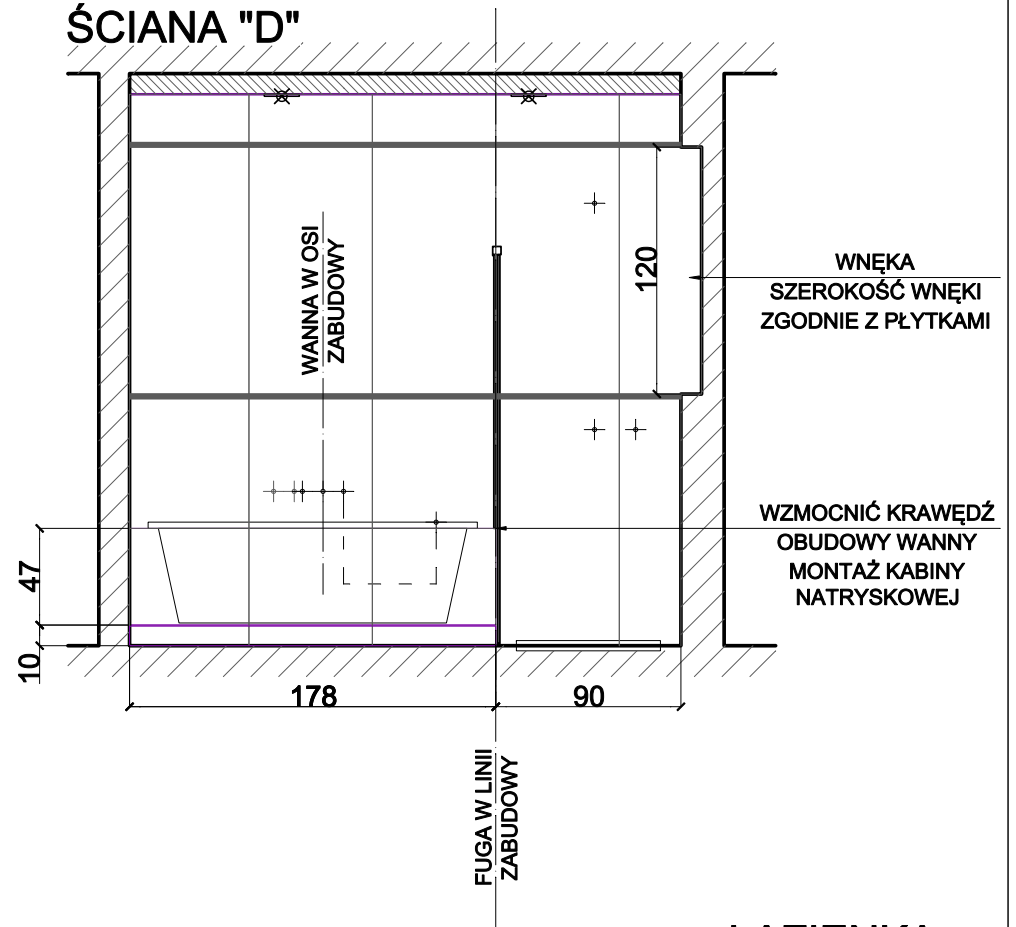

ŚCIANA "D"

ŁAZIENKA
ZABUDOWA
PŁYTKI