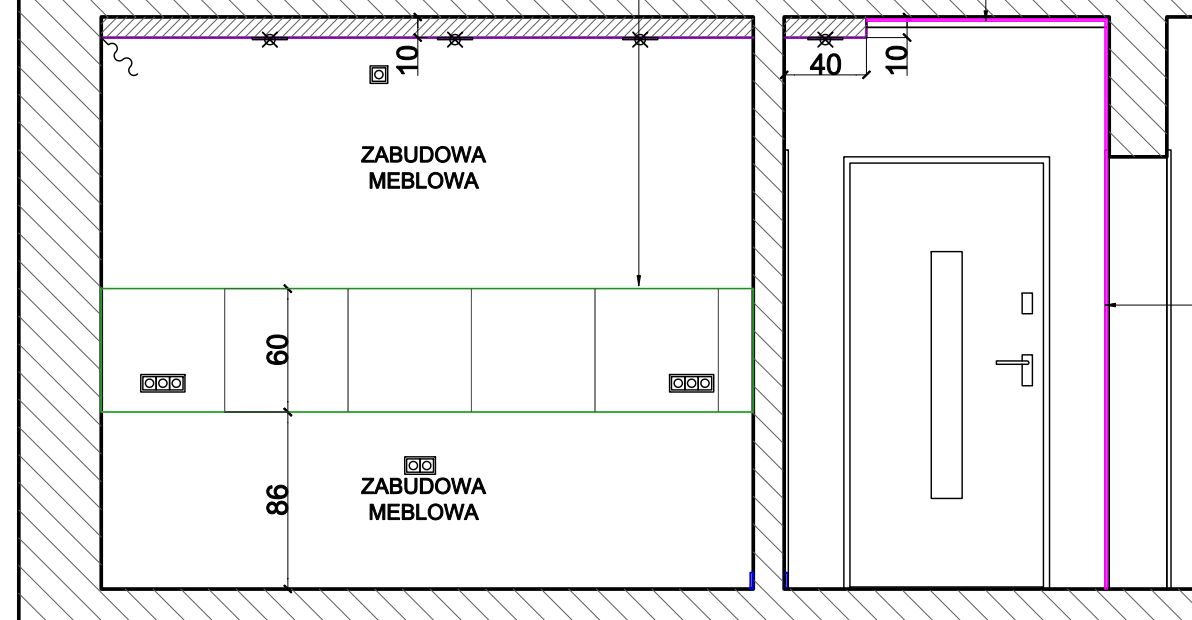

# ŚCIANA "B"

TAŚMA LED  
NA KĄTOWNIKU  
ALUMINIOWYM "L" 10x10  
SKIEROWANA DO GÓRY

# ŚCIANA "A"

PŁYTKI W OŚI ZABUDOWY

ZABUDOWĘ WZMOCNIĆ POD POTRZEBY MONTARZU SZAFKI WISZĄCEJ

ŚCIANA "A"

LISTWA PRZYPODŁOGOWA  
H=8cm

SALON  
ZABUDOWA  
2

**SALON  
ZABUDOWA  
3**

TUBĄDZIN BLACK PULPIS POL 598x598 mm  
FUGA 2 mm MAPEI 120 CZARNY

SUFIT NA SZEROKOŚCI  
OBNIŻENIA FARBA  
NCS S 8500-N

ŚCIANA "C"