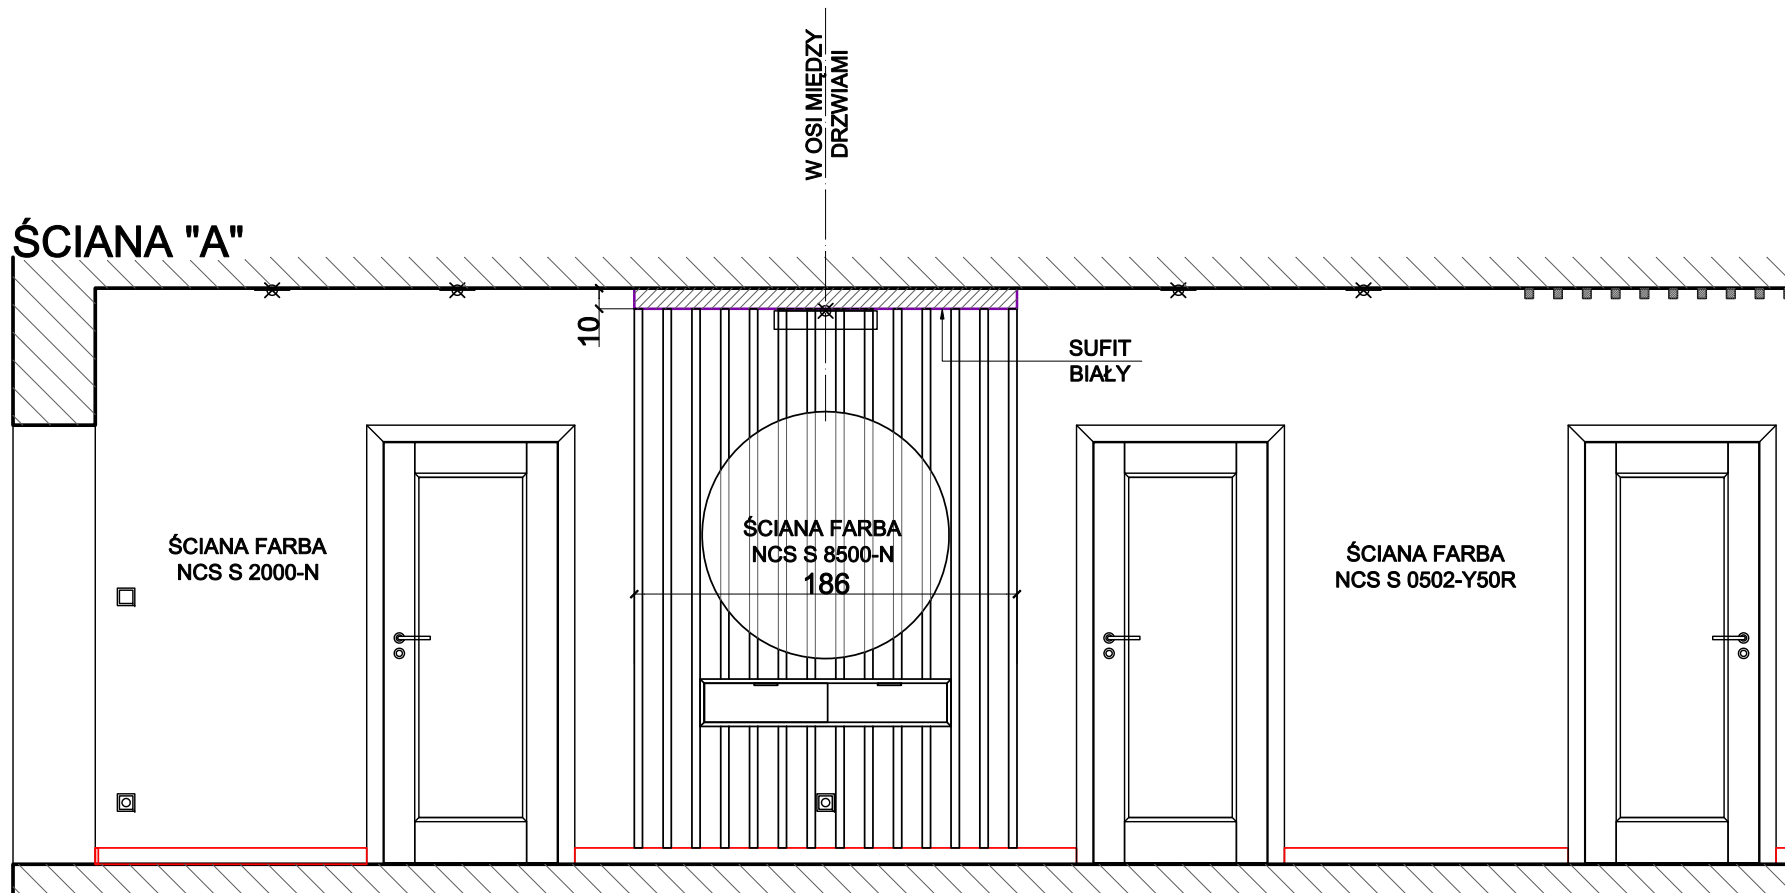

# ŚCIANA "B"

TAŚMA LED  
NA KĄTOWNIKU  
ALUMINIOWYM "L" 10x10  
SKIEROWANA DO GÓRY

### ŚCIANA "C"

**KORYTARZ  
ZABUDOWA  
1**

ŚCIANA "A"

KORYTARZ  
ZABUDOWA  
2

ŚCIANA "B"

KORYTARZ  
ZABUDOWA

3

ZABUDOWĘ  
WZMOCNIĆ POD POTRZEBY  
MONTARZU SZAFKI WISZĄCEJ

PODŁOGA  
TUBĄDZIN  
ONICE BIANCO POL  
59,8x59,8  
FUGA 2 mm MAPEI 110 MANHATTAN

# ŚCIANA "A"

PŁYTKI W OŚI ZABUDOWY

ZABUDOWĘ WZMOCNIĆ POD POTRZEBY MONTARZU SZAFKI WISZĄCEJ