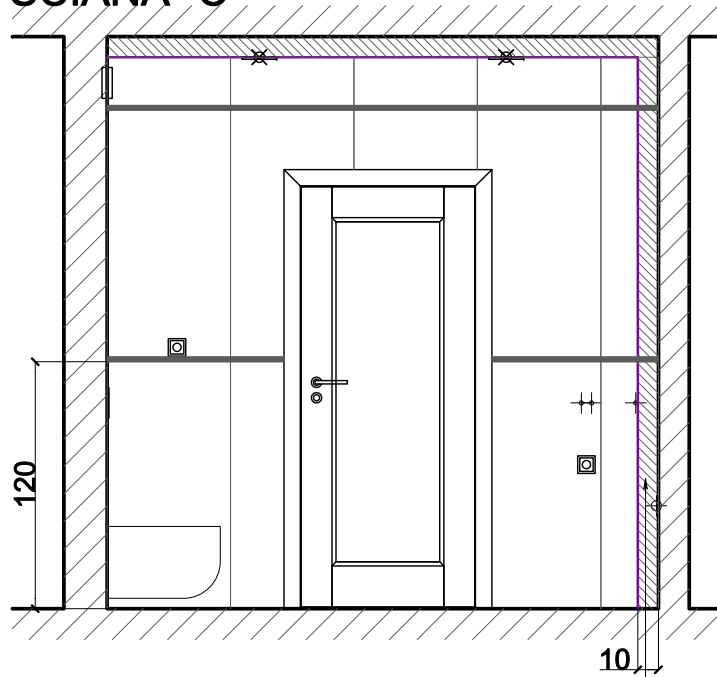

# ŚCIANA "B"

TAŚMA LED  
NA KĄTOWNIKU  
ALUMINIOWYM "L" 10x10  
SKIEROWANA DO GÓRY

# ŚCIANA "A"

PŁYTKI W OŚI ZABUDOWY

ZABUDOWĘ WZMOCNIĆ POD POTRZEBY MONTARZU SZAFKI WISZĄCEJ

# ŚCIANA "B"

WNEKA SZEROKOŚĆ WNEKI ZGODNIE Z PŁYTKAMI

PŁYTKI W OŚI USTĘPU I BIDETU

ŁAZIENKA  
ZABUDOWA  
PŁYTKI

### ŚCIANA "C"

ZABUDOWĘ  
WZMOCNIĆ POD POTRZEBY  
MONTARZU SZAFKI WISZĄCEJ