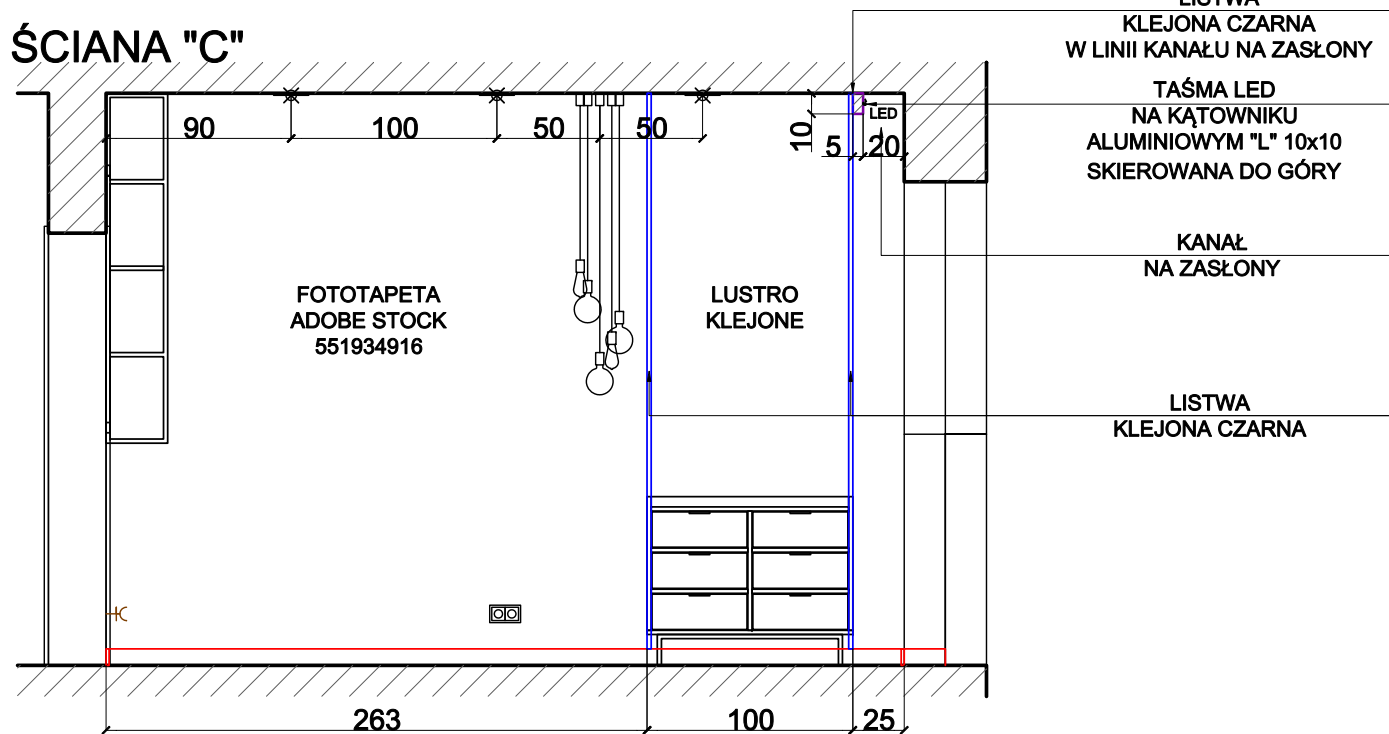

ŚCIANA "C"

ŚCIANA "D"

POKÓJ GOŚCINNY
ZABUDOWA