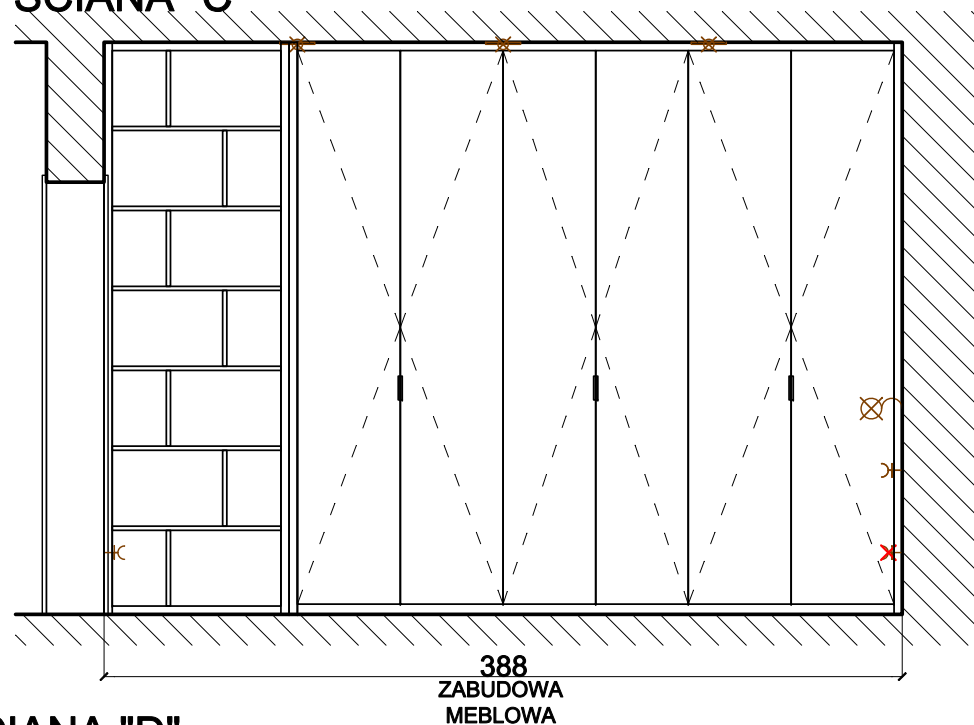

ŚCIANA "C"

ŚCIANA "D"

FOTOTAPETA
WALLART
ALAMANDA - CRAFT

TAŚMA LED
NA KĄTOWNIKU
ALUMINIOWYM "L" 10x10
SKIEROWANA DO GÓRY

LISTWA
KLEJONA ŻŁOTA

SYPIALNIA
ZABUDOWA