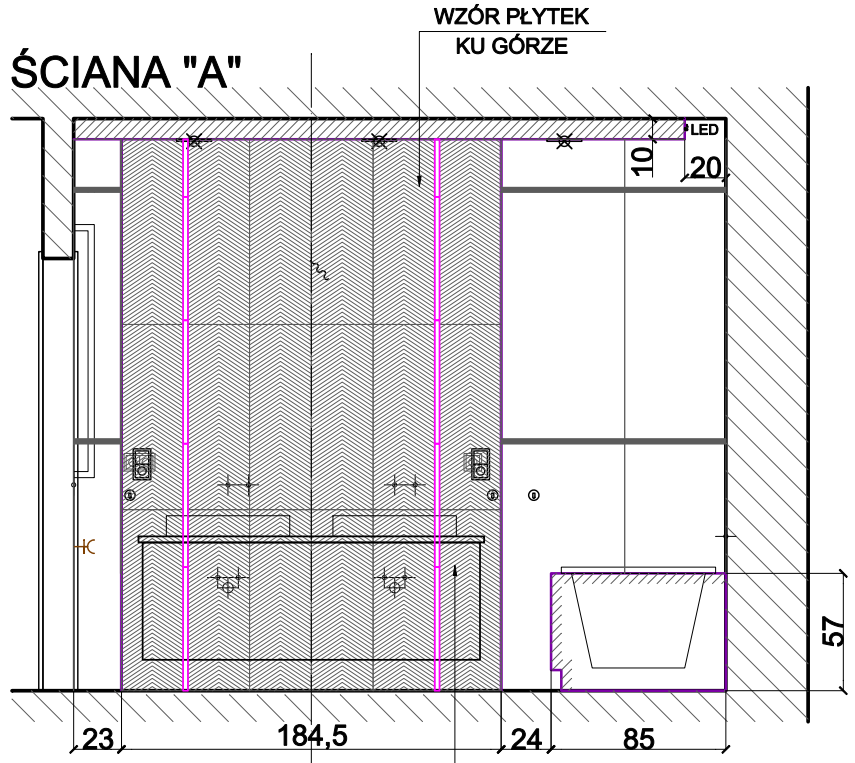

# ŚCIANA "B"

TAŚMA LED  
NA KĄTOWNIKU  
ALUMINIOWYM "L" 10x10  
SKIEROWANA DO GÓRY

**KORYTARZ  
ZABUDOWA  
1**

ŚCIANA "A"

KORYTARZ  
ZABUDOWA  
2

ŚCIANA "B"

KORYTARZ  
ZABUDOWA

3

ZABUDOWĘ  
WZMOCNIĆ POD POTRZEBY  
MONTARZU SZAFKI WISZĄCEJ

PODŁOGA  
TUBĄDZIN  
ONICE BIANCO POL  
59,8x59,8  
FUGA 2 mm MAPEI 110 MANHATTAN

# ŚCIANA "A"

PŁYTKI W OŚI ZABUDOWY

ZABUDOWĘ WZMOCNIĆ POD POTRZEBY MONTARZU SZAFKI WISZĄCEJ