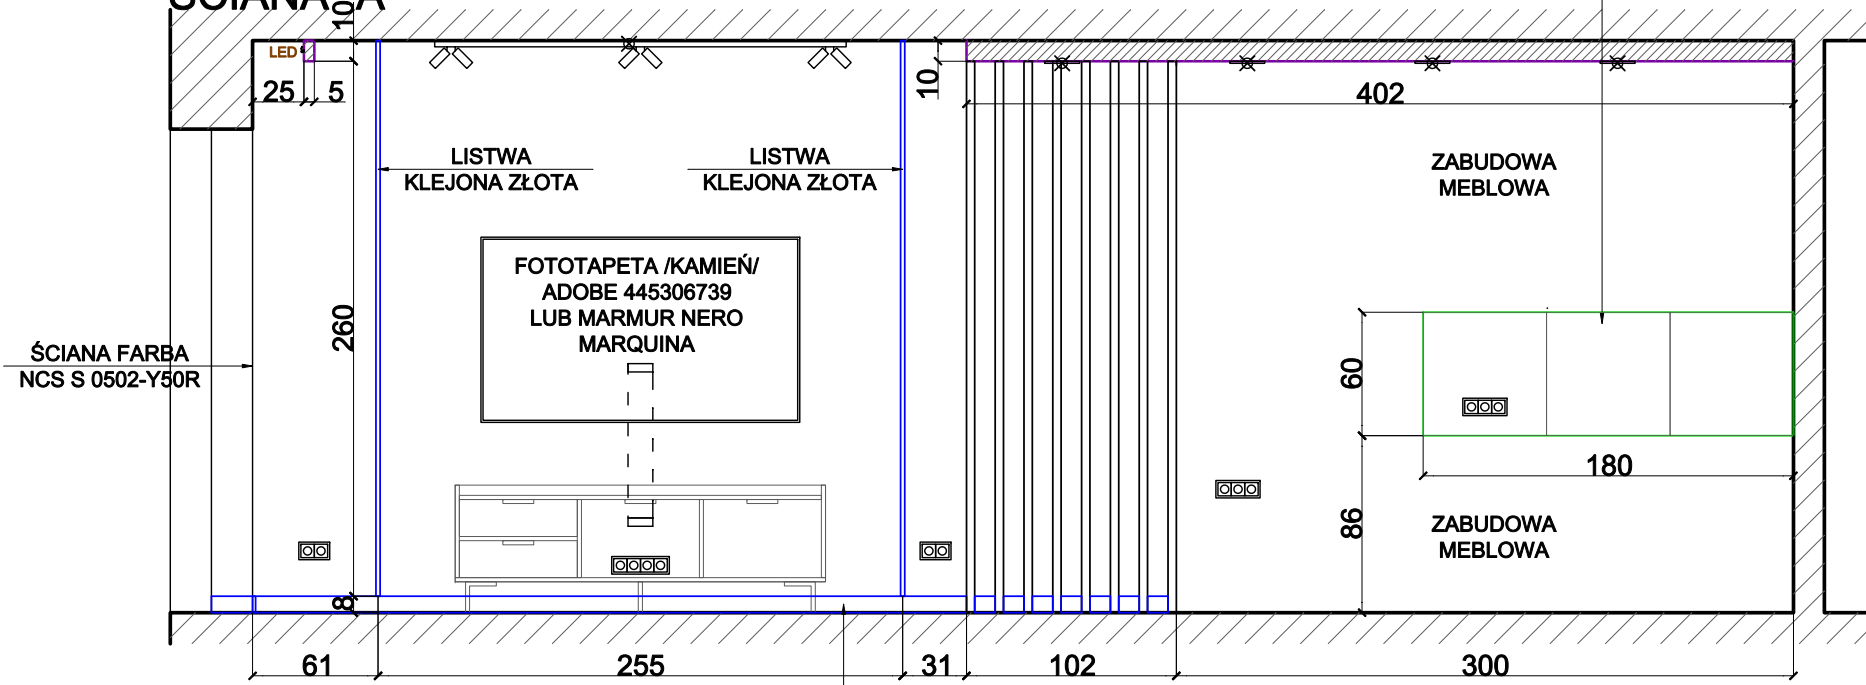

TUBADZIN BLACK PULPIS POL 598x598 mm
FUGA 2 mm MAPEI 120 CZARNY

ŚCIANA "A"

LISTWA PRZYPODŁOGOWA
H=8cm