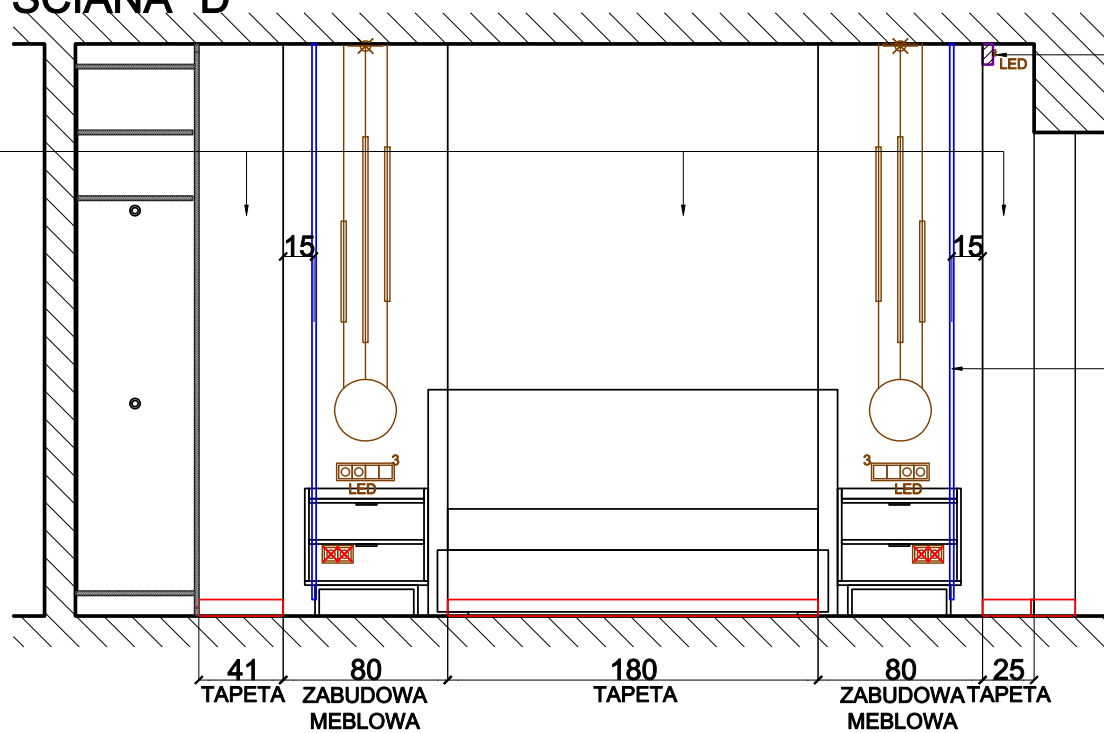

ŚCIANA "D"

FOTOTAPETA
WALLART
ALAMANDA - CRAFT

TAŚMA LED
NA KĄTOWNIKU
ALUMINIOWYM "L" 10x10
SKIEROWANA DO GÓRY

LISTWA
KLEJONA ŻŁOTA

SYPIALNIA
ZABUDOWA