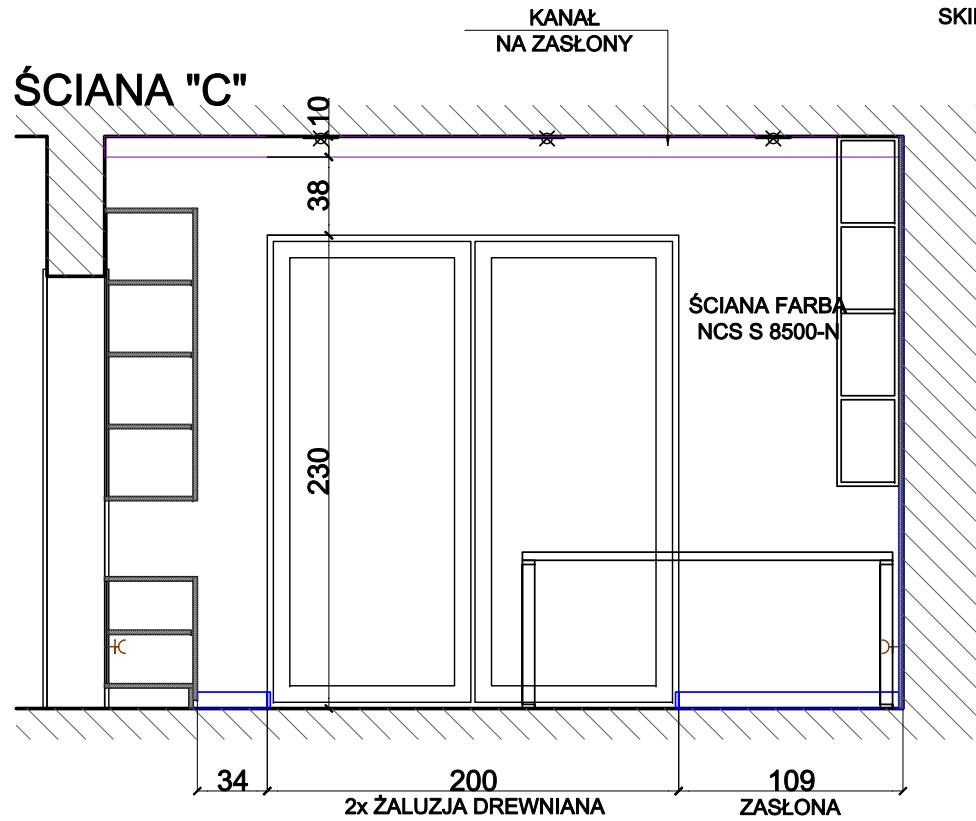

# ŚCIANA "A"

# ŚCIANA "B"

TAŚMA LED  
NA KĄTOWNIKU  
ALUMINIOWYM "L" 10x10  
SKIEROWANA DO GÓRY

### ŚCIANA "C"

## ŚCIANA "A"

TAŚMA LED  
NA KĄTOWNIKU  
ALUMINIOWYM "L" 10x10  
SKIEROWANA DO GÓRY

KANAŁ  
NA ZASŁONY

KANAŁ NA PRZEWODY RTV  
PVC120x40