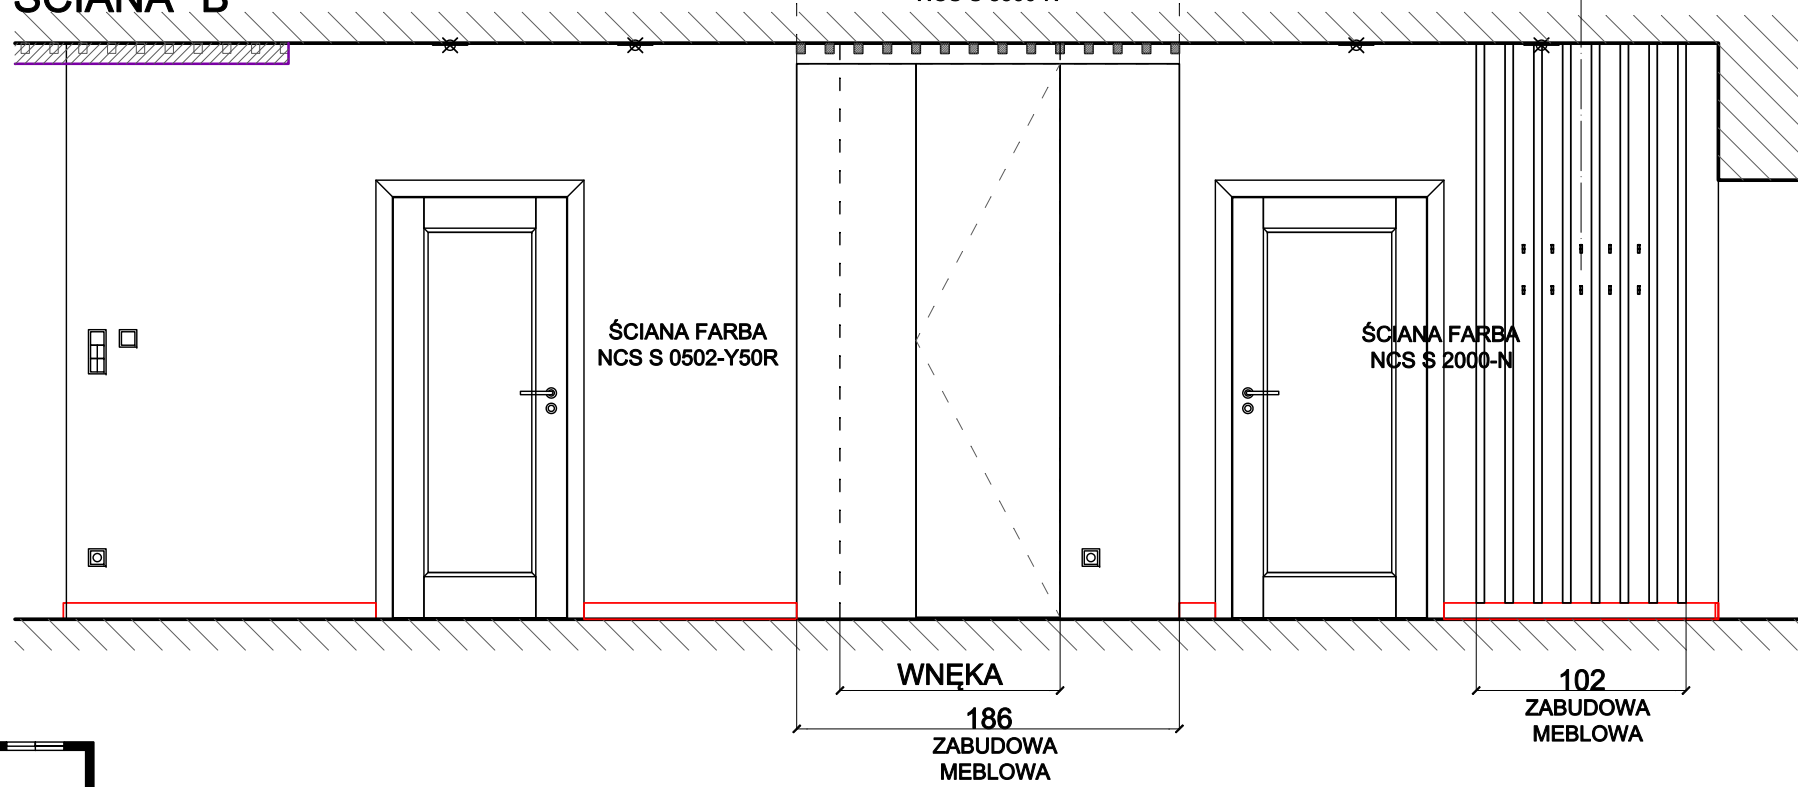

ŚCIANA "B"

KORYTARZ
ZABUDOWA

3