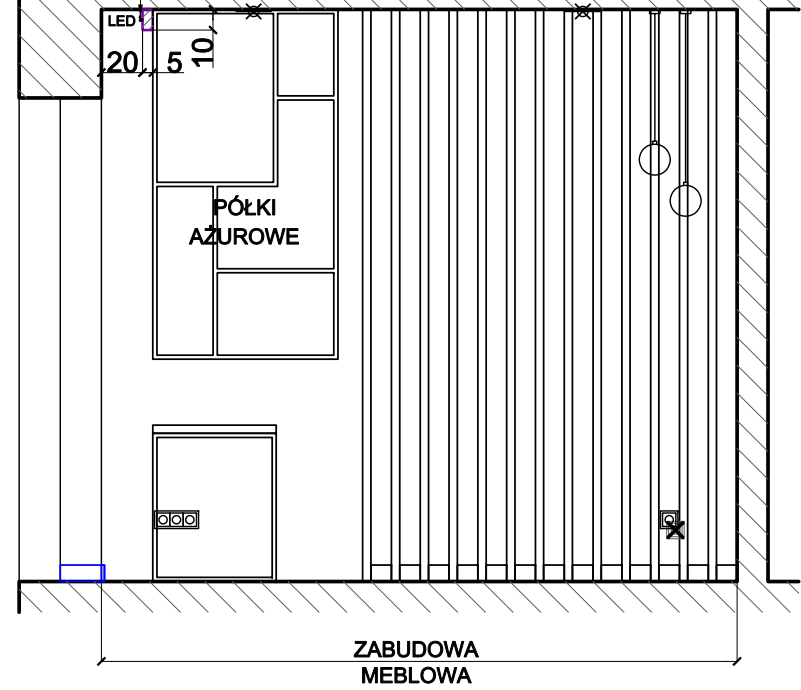

TAŚMA LED
NA KĄTOWNIKU
ALUMINIOWYM "L" 10x10
SKIEROWANA DO GÓRY

ŚCIANA "C"

ŚCIANA "D"

GABINET
ZABUDOWA
3