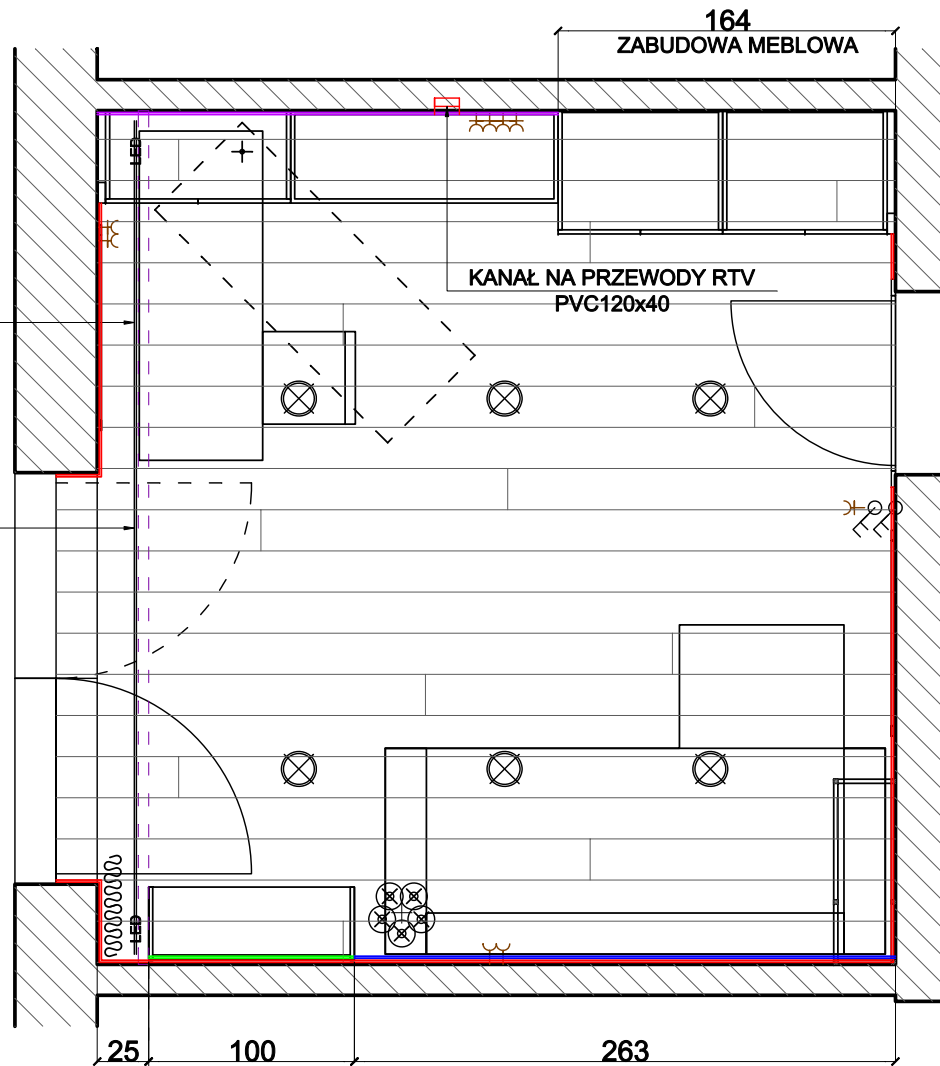

TAŚMA LED
NA KĄTOWNIKU
ALUMINIOWYM "L" 10x10
SKIEROWANA DO GÓRY

KANAŁ
NA ZASŁONY

164
ZABUDOWA MEBLOWA

KANAŁ NA PRZEWODY RTV
PVC120x40

25 100 263

LUSTRO NA
SZEROKOŚĆ
KOMODY

LISTWA
KLEJONA CZARNA
W LINII KANAŁU NA ZASŁONY

- LISTWA PRZYPODŁOGOWA H=8cm
- FOTOTAPETA ADOBE STOCK 551934916
- LUSTRO KLEJONE
- FARBA NCS S 8500-N
- ŚCIANY FARBA NCS S 0502-Y50R

POKÓJ GOŚCINNY
ZABUDOWA