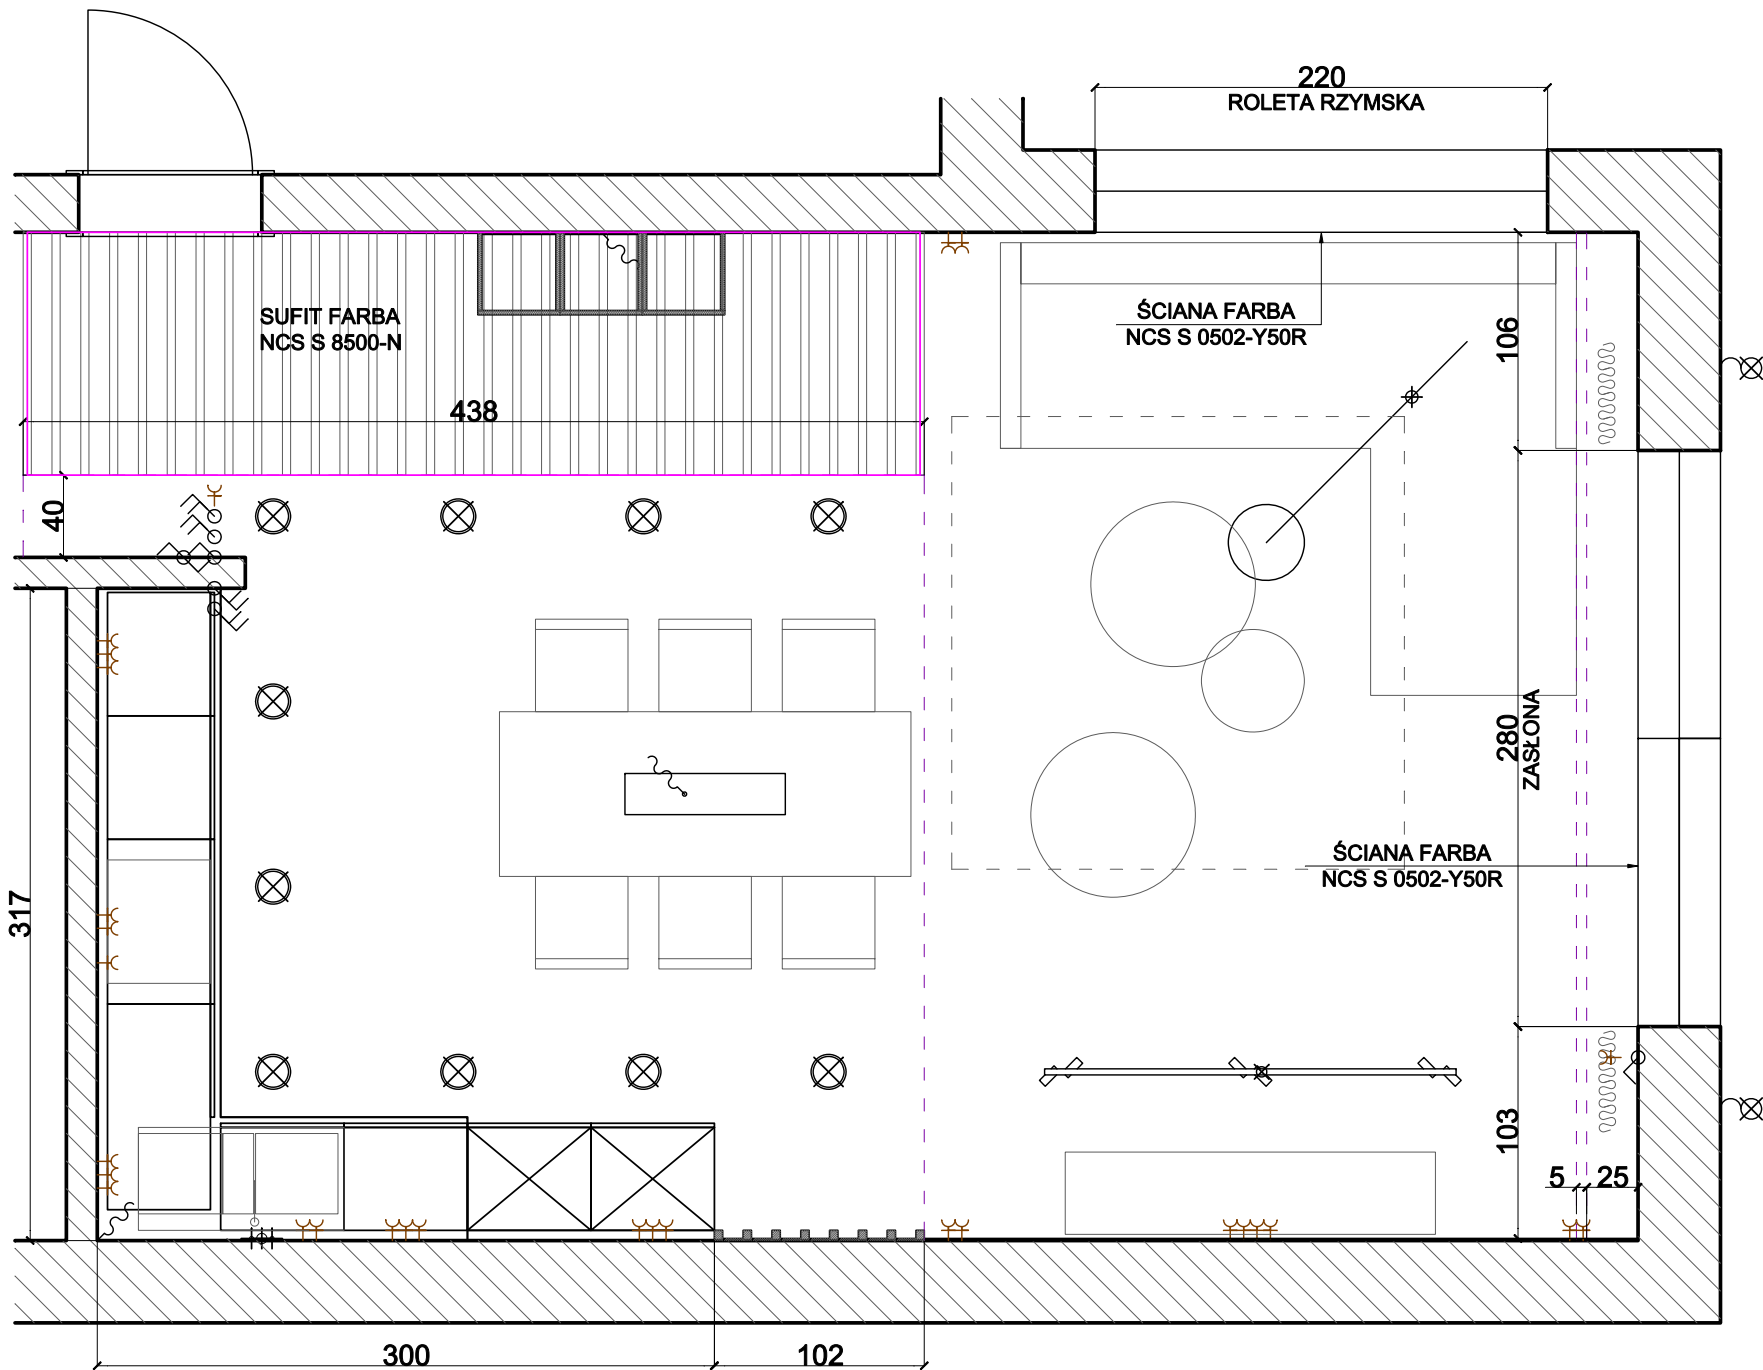

**SALON
ZABUDOWA
1**