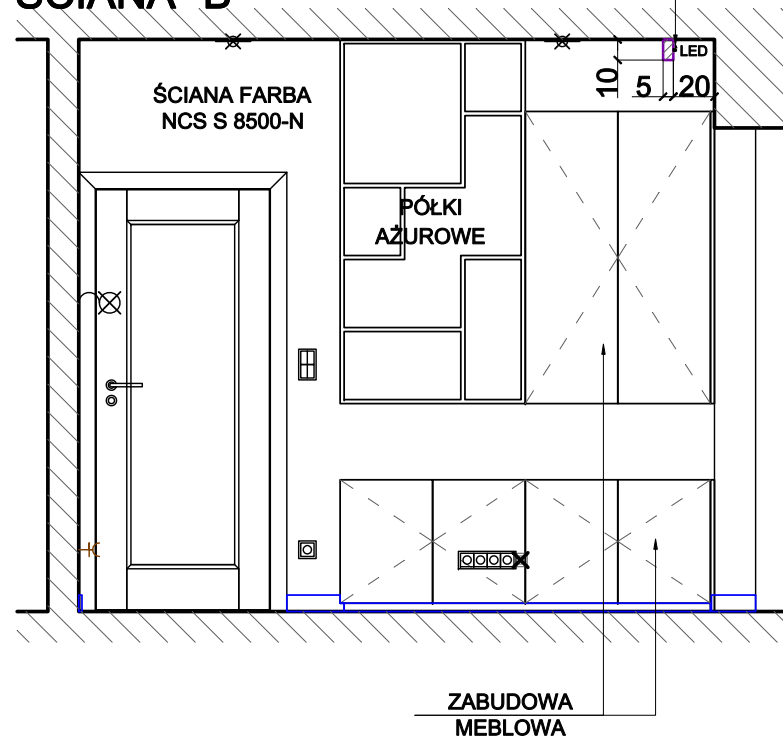

- LISTWA PRZYPODŁOGOWA H=8cm
- FOTOTAPETA /LIŚCIE/ ADOBE 469731137
- ŚCIANY FARBA NCS S 0502-Y50R

GABINET  
ZABUDOWA  
1

# ŚCIANA "A"

# ŚCIANA "B"

TAŚMA LED  
NA KĄTOWNIKU  
ALUMINIOWYM "L" 10x10  
SKIEROWANA DO GÓRY

## ŚCIANA "A"

TAŚMA LED  
NA KĄTOWNIKU  
ALUMINIOWYM "L" 10x10  
SKIEROWANA DO GÓRY

KANAŁ  
NA ZASŁONY

KANAŁ NA PRZEWODY RTV  
PVC120x40