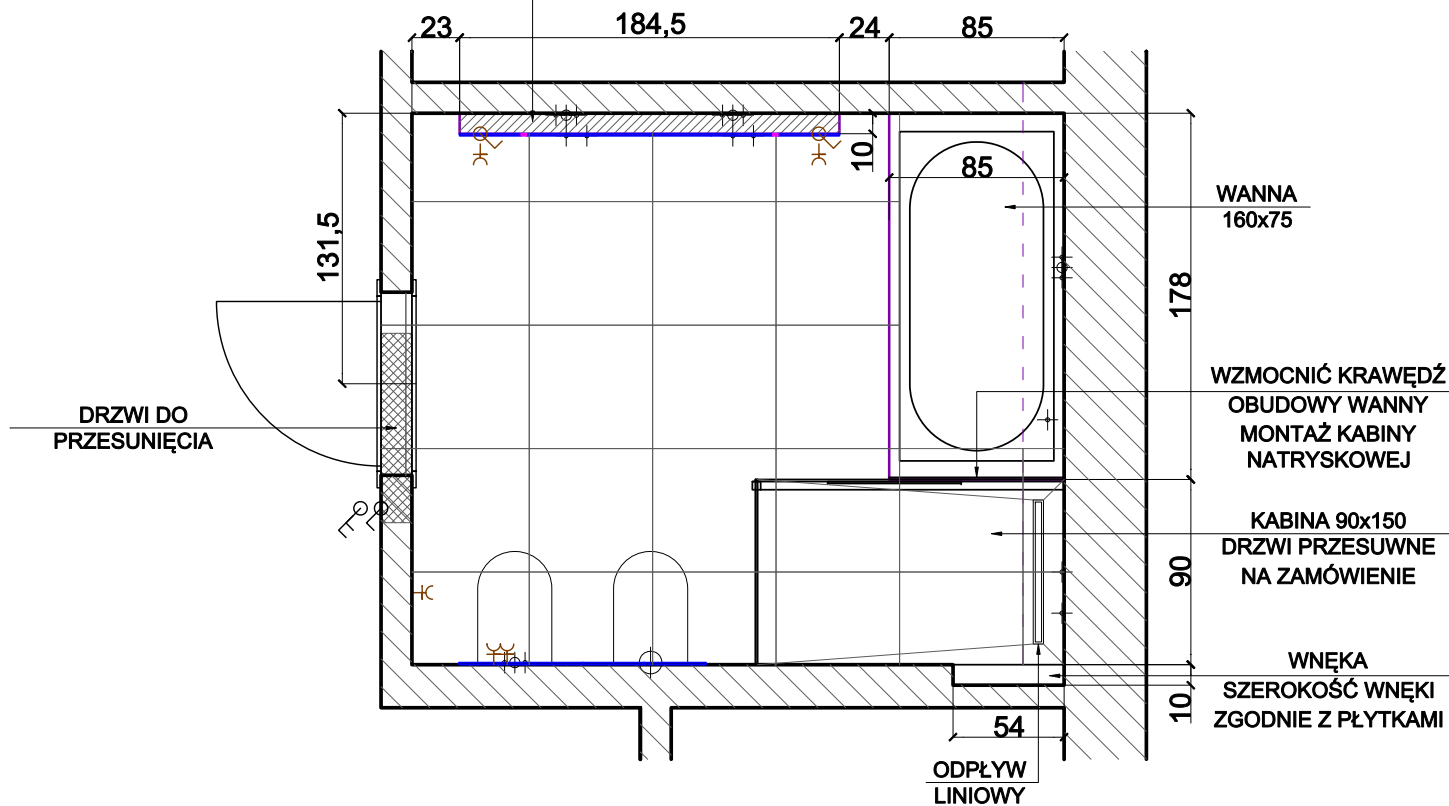

# ŚCIANA "B"

TAŚMA LED  
NA KĄTOWNIKU  
ALUMINIOWYM "L" 10x10  
SKIEROWANA DO GÓRY

### ŚCIANA "C"

**KORYTARZ  
ZABUDOWA  
1**

ŚCIANA "A"

KORYTARZ  
ZABUDOWA  
2

ŚCIANA "B"

KORYTARZ  
ZABUDOWA

3

ZABUDOWĘ  
WZMOCNIĆ POD POTRZEBY  
MONTARZU SZAFKI WISZĄCEJ

PODŁOGA  
TUBĄDZIN  
ONICE BIANCO POL  
59,8x59,8  
FUGA 2 mm MAPEI 110 MANHATTAN

# ŚCIANA "A"

PŁYTKI W OŚI ZABUDOWY

ZABUDOWĘ WZMOCNIĆ POD POTRZEBY MONTARZU SZAFKI WISZĄCEJ