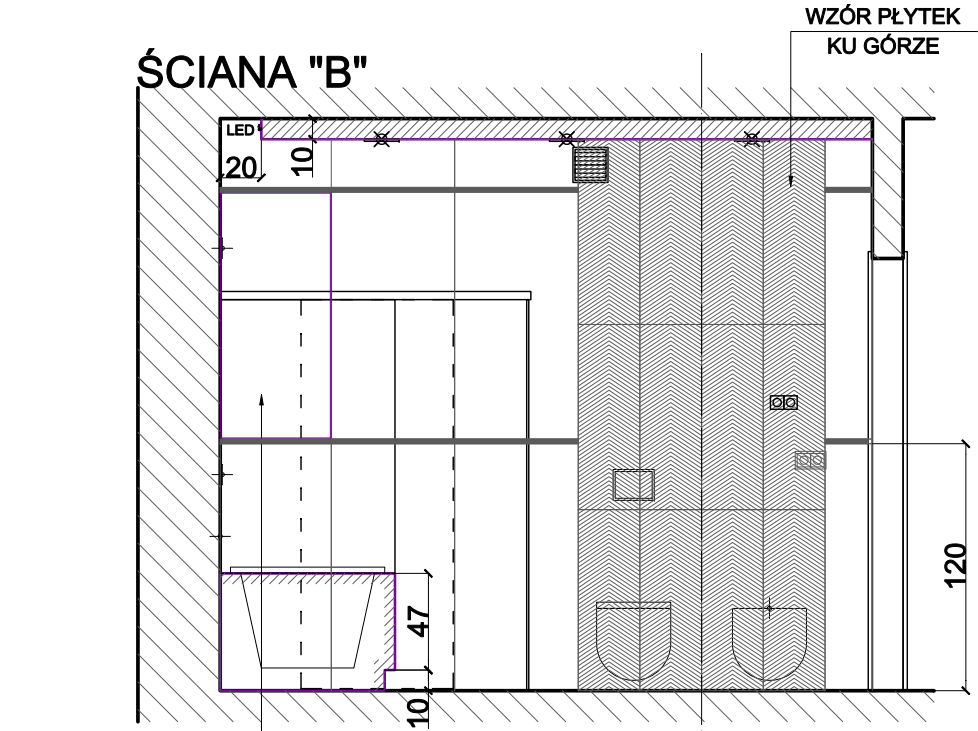

ŚCIANA "B"

WNEKA SZEROKOŚĆ WNEKI ZGODNIE Z PŁYTKAMI

PŁYTKI W OŚI USTĘPU I BIDETU