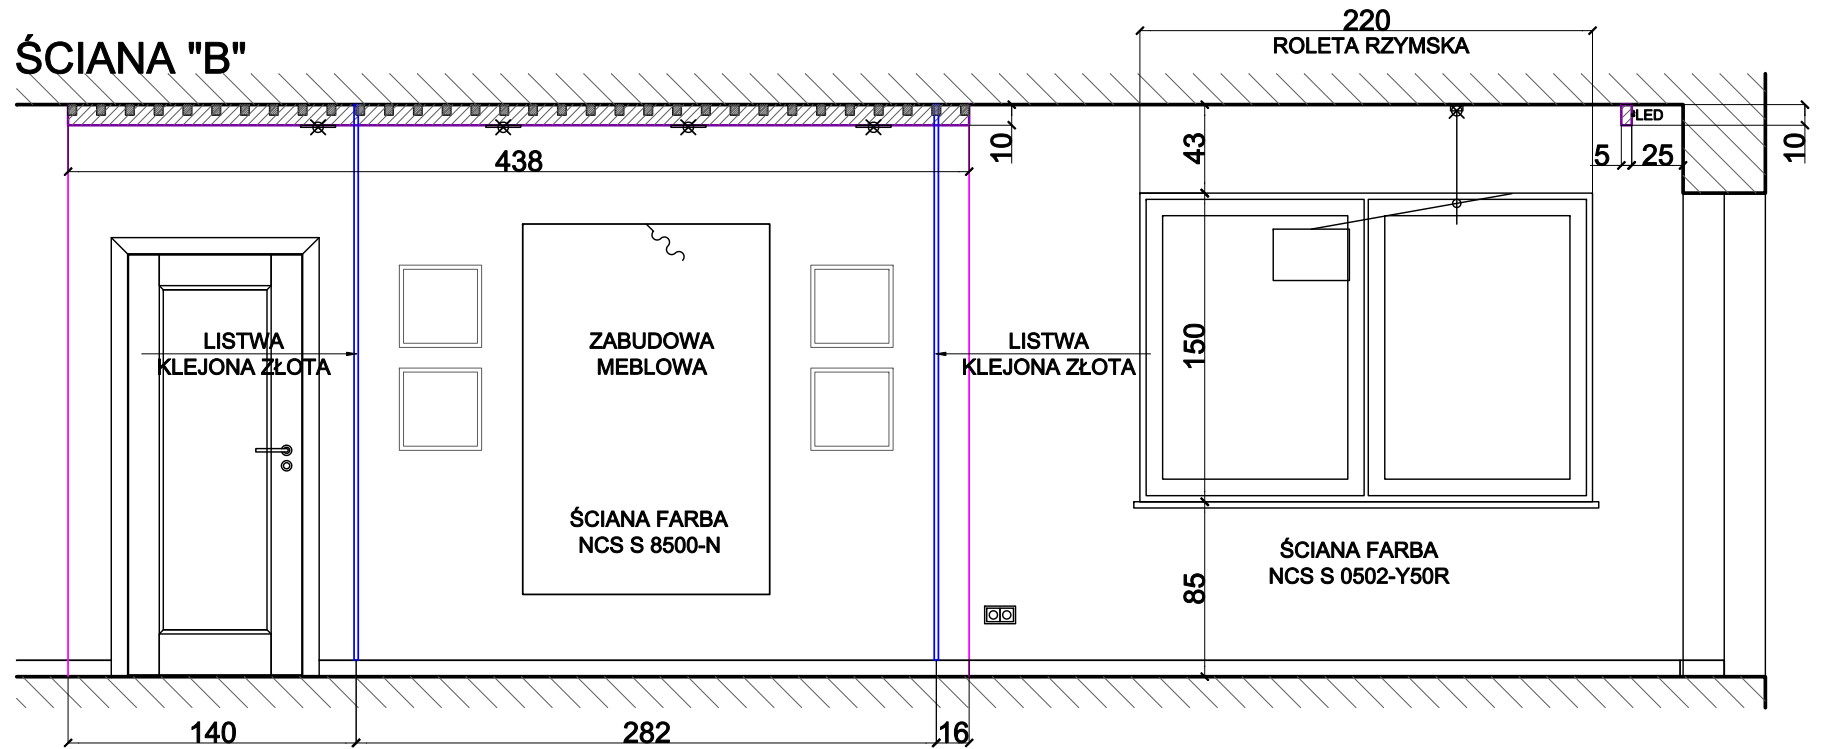

**SALON
ZABUDOWA
3**