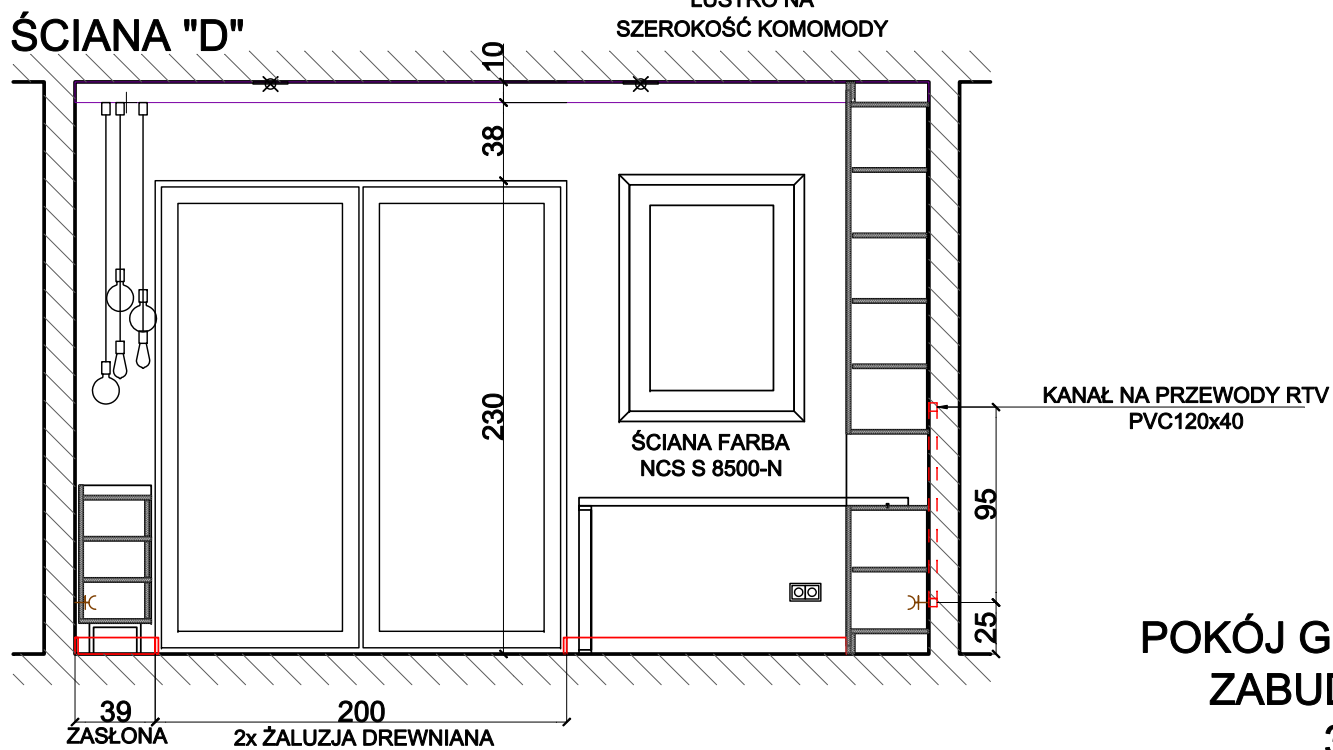

ŚCIANA "D"

POKÓJ GOŚCINNY
ZABUDOWA