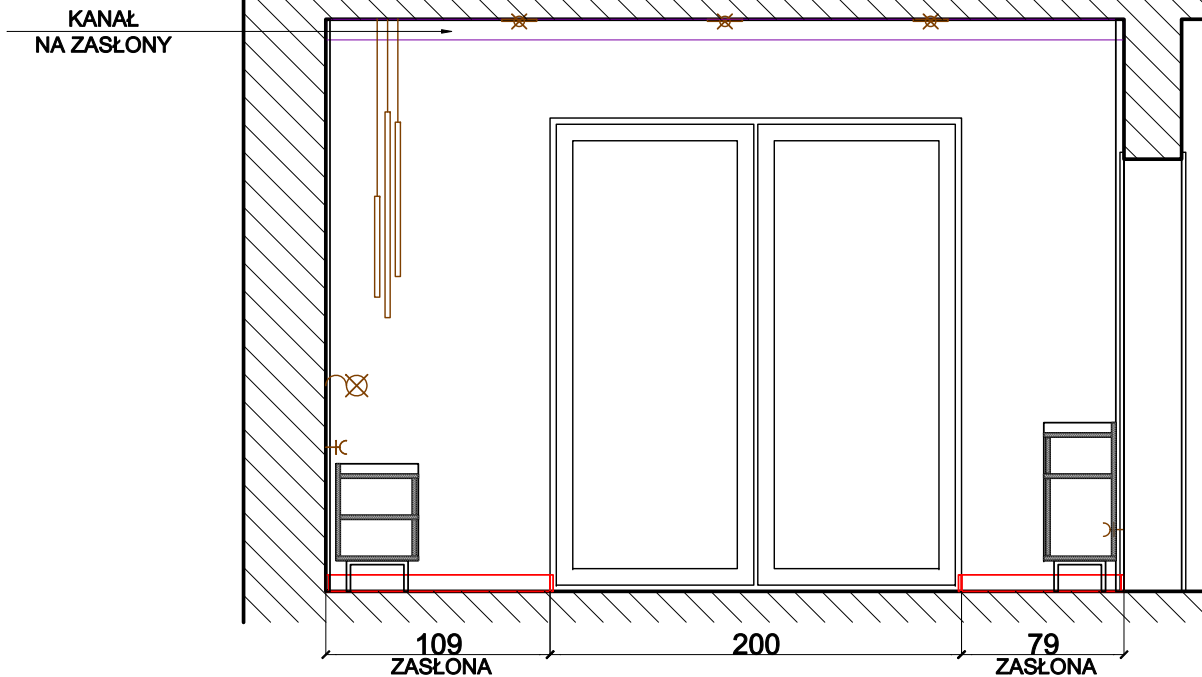

# ŚCIANA "B"

TAŚMA LED  
NA KĄTOWNIKU  
ALUMINIOWYM "L" 10x10  
SKIEROWANA DO GÓRY

ŚCIANA NA SZEROKOŚCI  
OBNIŻENIA FARBA  
NCS S 8500-N

SALON  
ZABUDOWA  
4

- LISTWA PRZYPODŁOGOWA H=8cm
- FOTOTAPETA WALL ART ALAMANDA /WINYŁ NA FLIZELINIE/
- LUSTRO KLEJONE
- FARBA NCS S 8500-N
- ŚCIANY FARBA NCS S 0502-Y50R

**SYPIALNIA  
ZABUDOWA**

# ŚCIANA "A"